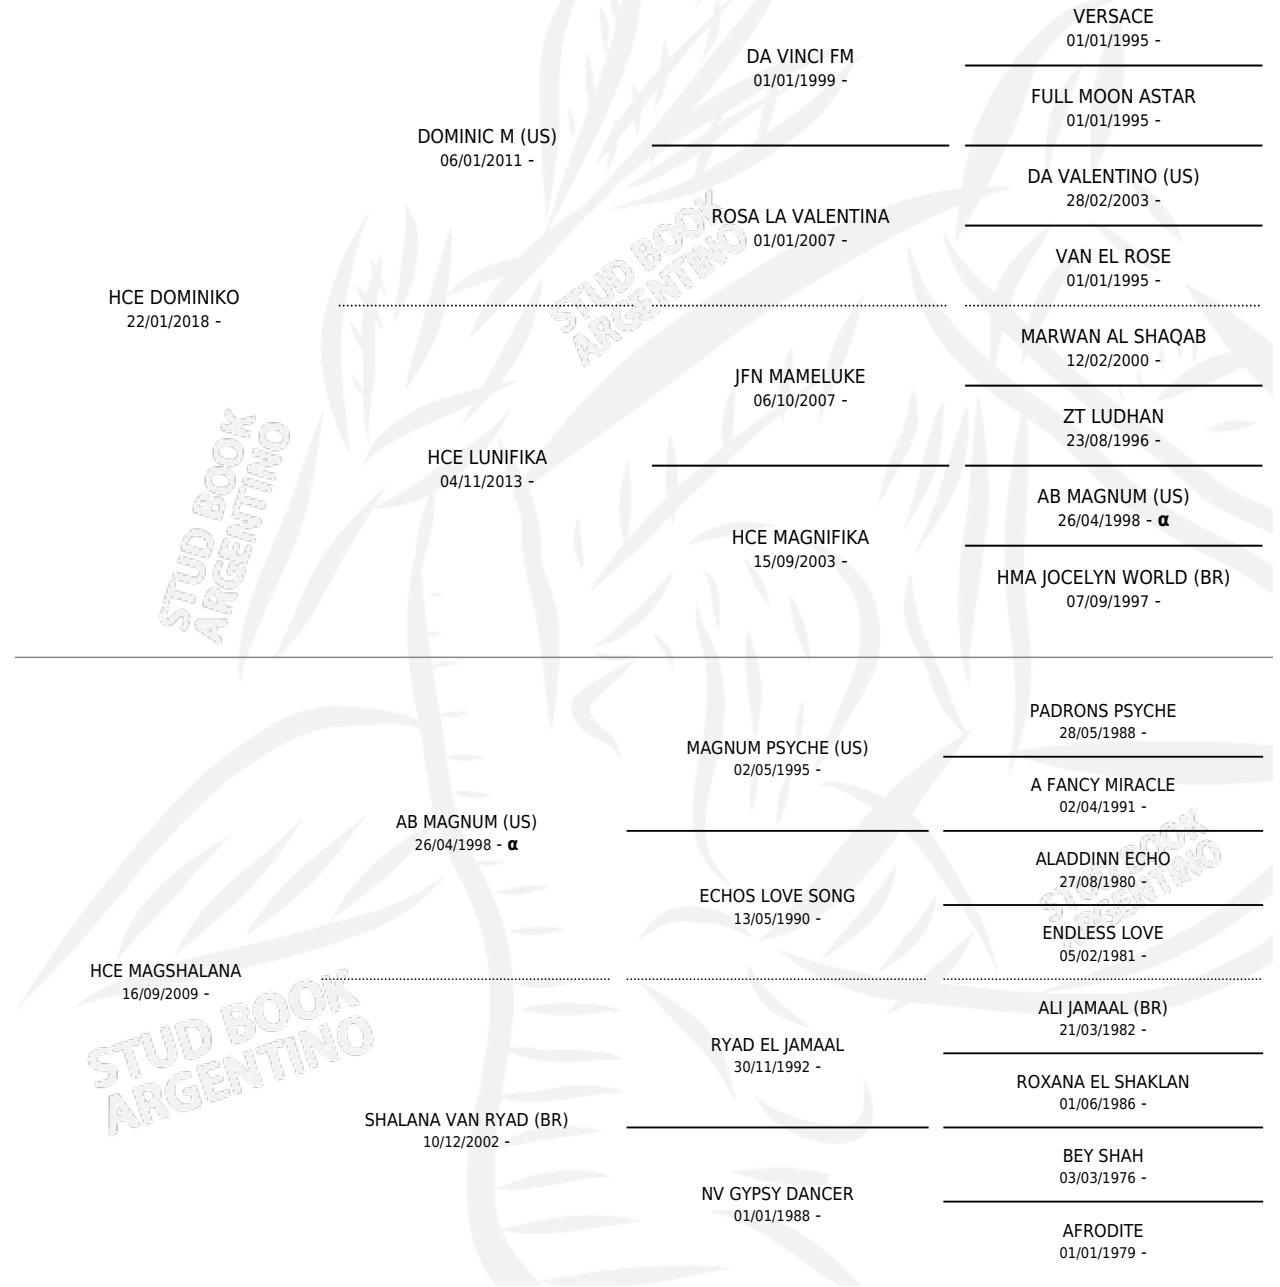

HCE DON SHALANO

por HCE DOMINIKO y HCE MAGSHALANA por AB
MAGNUM (US)

Argentina · Macho · Alazan · AP · 25/10/2021
Familia · Volumen 44

ESTADO

TIPIFICACIÓN SANGUÍNEA	X
TIPIFICACIÓN POR ADN	X
PASAPORTE	X
IDENTIFICACIÓN POR MICROCHIP	X
REPRODUCTOR	X

Lugar de nacimiento: Cuatro Estrellas

Criador: Cuatro Estrellas

PEDIGREE

INBREEDING : α

HCE DON SHALANO

Datos oficiales del Stud Book Argentino

Documento generado el 12/06/2026

studbook.org.ar