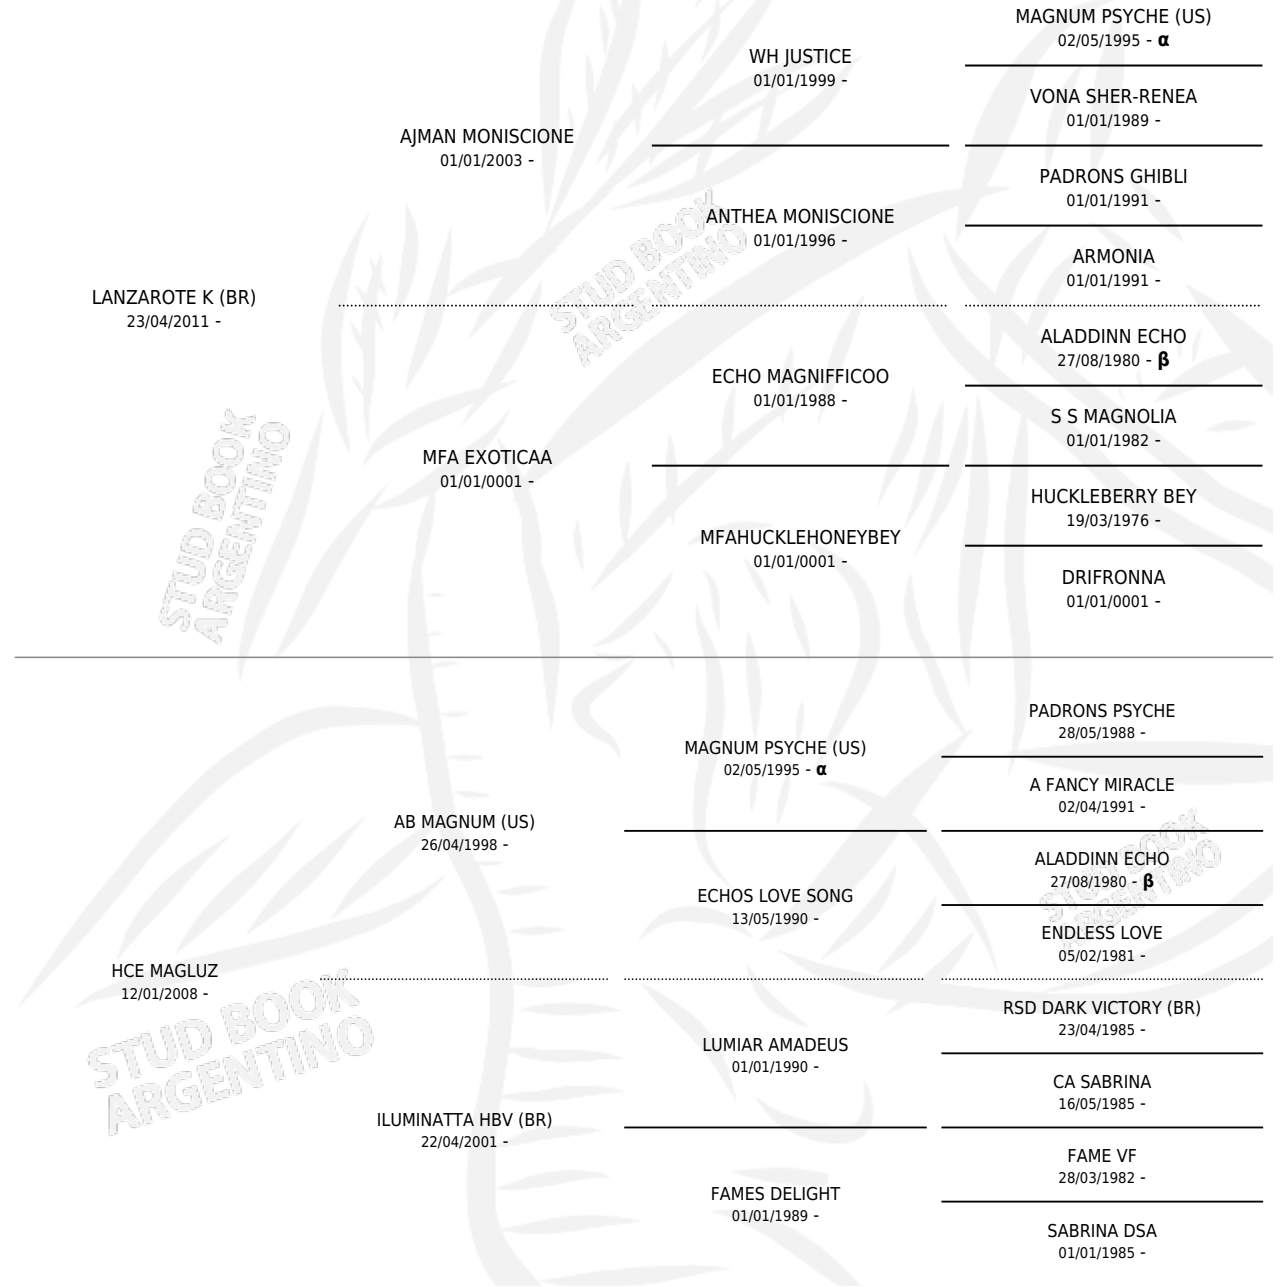

HCE LANLUZ

por LANZAROTE K (BR) y HCE MAGLUZ por AB MAGNUM (US)

Argentina · Macho · Alazan · AP · 26/10/2021
Familia · Volumen 44

ESTADO

TIPIFICACIÓN SANGUÍNEA	X
TIPIFICACIÓN POR ADN	X
PASAPORTE	X
IDENTIFICACIÓN POR MICROCHIP	X
REPRODUCTOR	X

Lugar de nacimiento: Cuatro Estrellas

Criador: Cuatro Estrellas

PEDIGREE

INBREEDING : α, β

HCE LANLUZ

Datos oficiales del Stud Book Argentino

Documento generado el 06/05/2026

studbook.org.ar