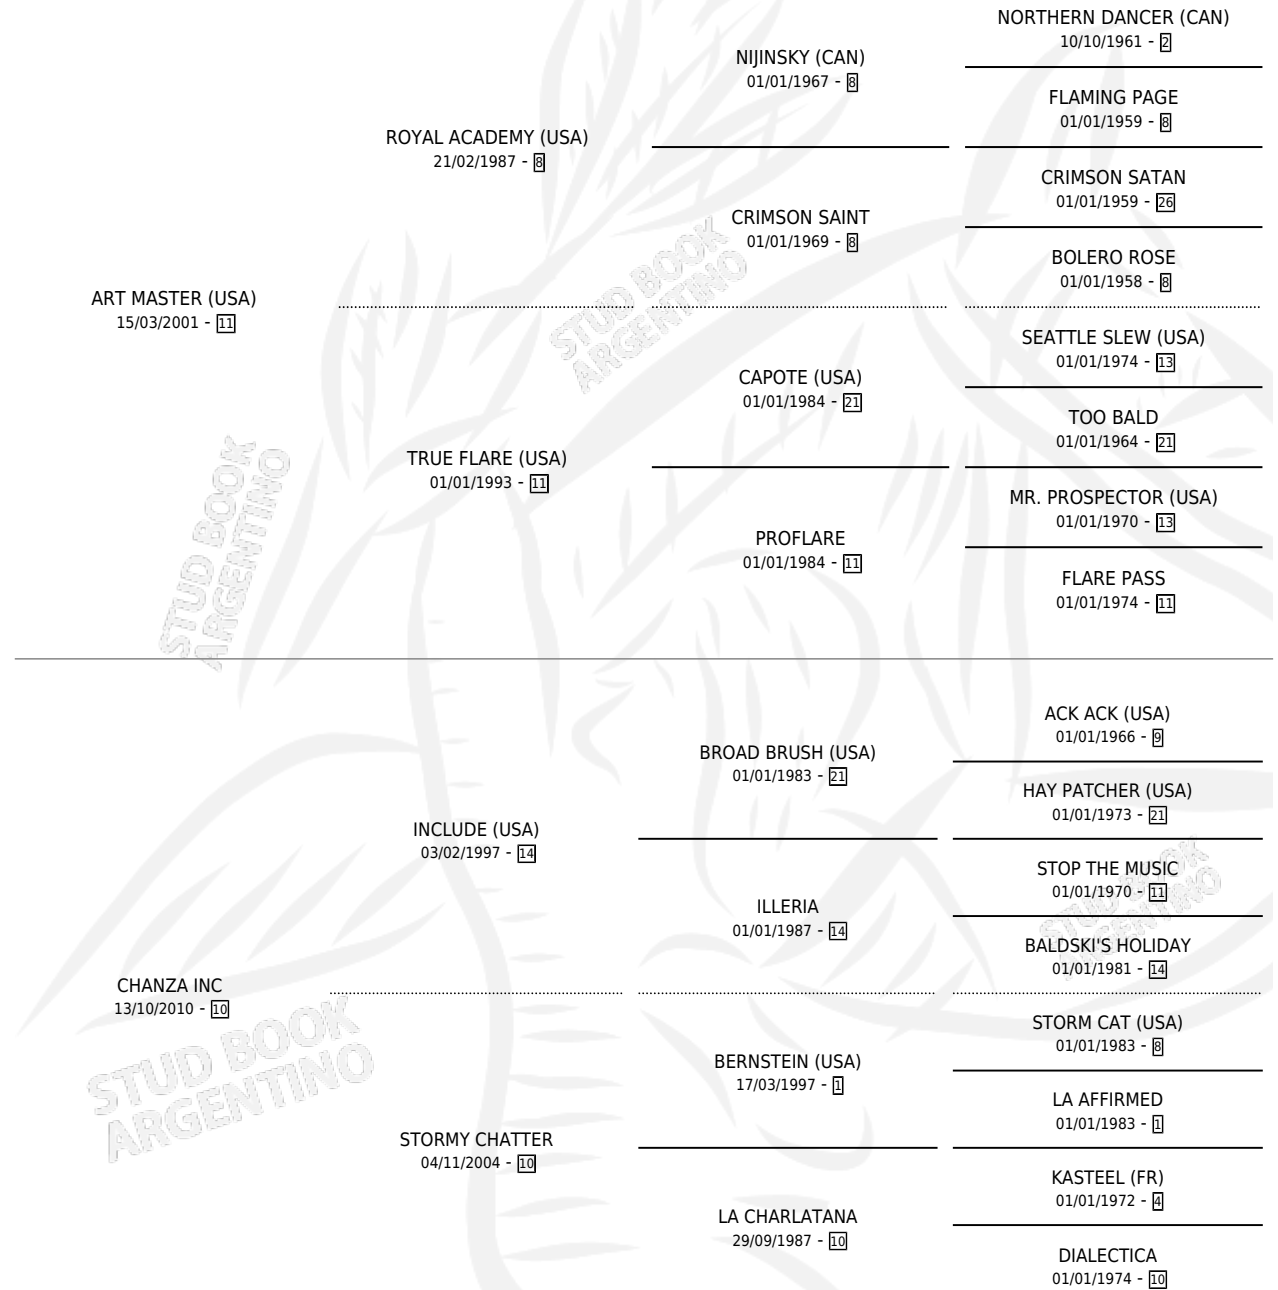

ALUE LEF

por ART MASTER (USA) y CHANZA INC por INCLUDE (USA)

Argentina · Macho · Zaino · SP · 03/07/2021
Familia 10-b · Volumen 44

ESTADO

TIPIFICACIÓN SANGUÍNEA	X
TIPIFICACIÓN POR ADN	X
PASAPORTE	X
IDENTIFICACIÓN POR MICROCHIP	✓
REPRODUCTOR	X

Lugar de nacimiento: Lef Kawell

Criador: Lef Kawell

PEDIGREE

ALUE LEF

Datos oficiales del Stud Book Argentino

Documento generado el 09/05/2026

studbook.org.ar