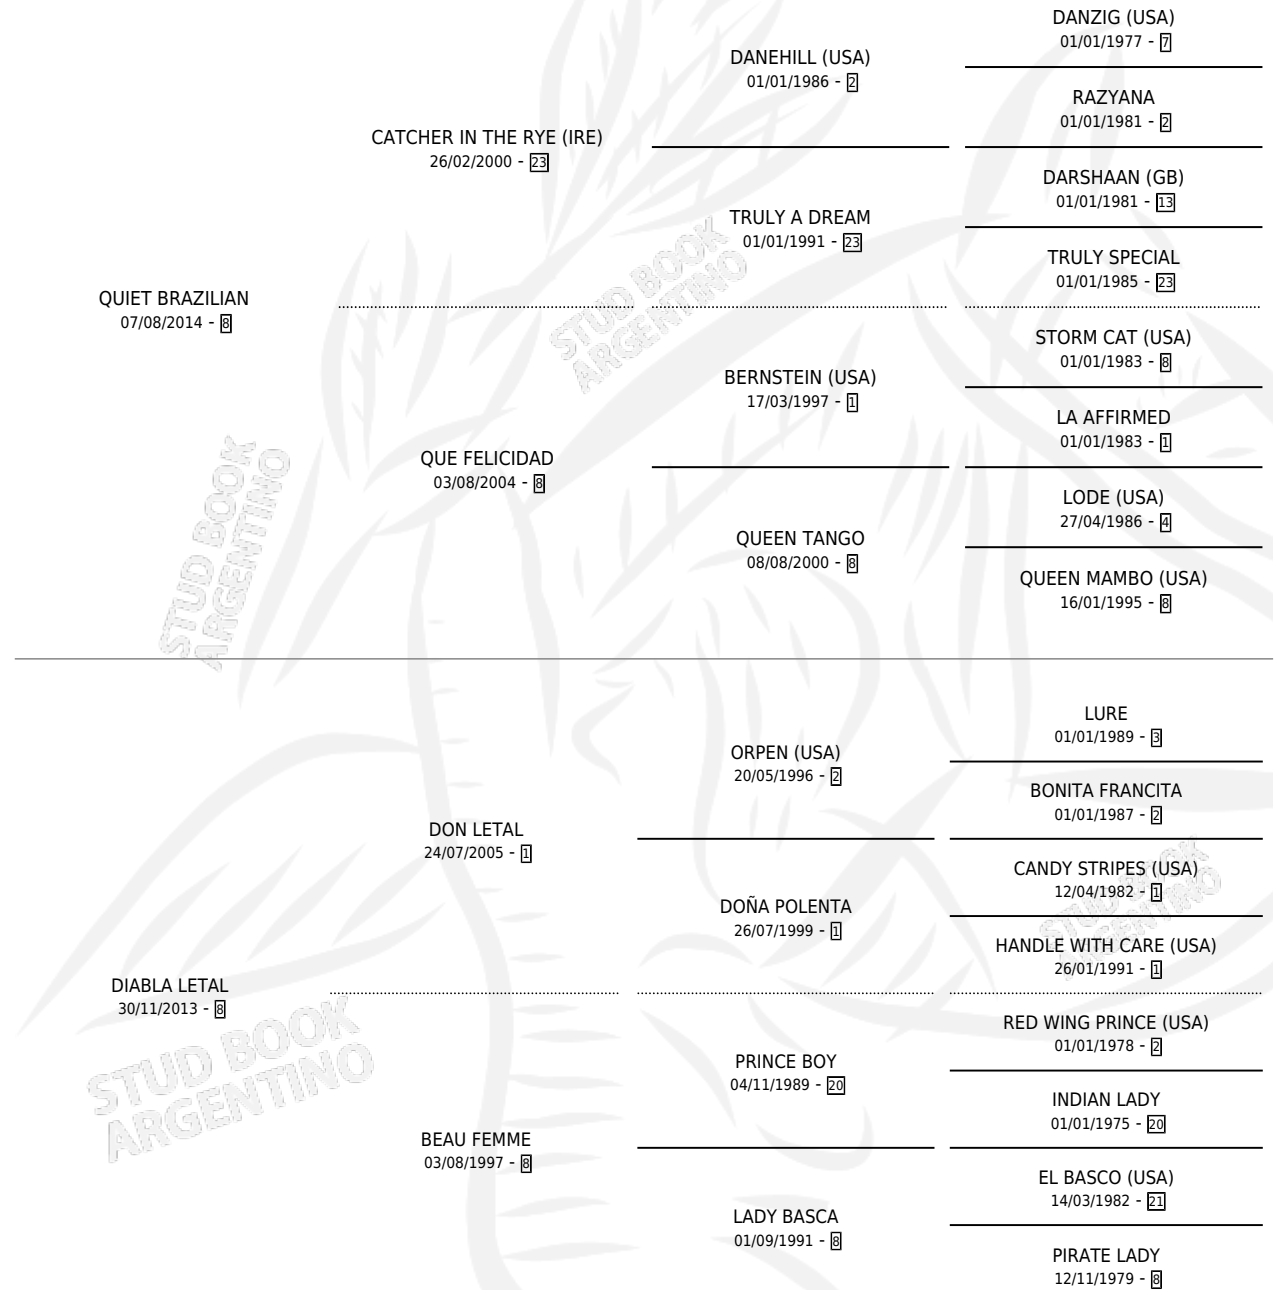

PONRAZON

por QUIET BRAZILIAN y DIABLA LETAL por DON LETAL

Argentina · Macho · Zaino Colorado · SP · 04/10/2021
Familia 8-f · Volumen 44

ESTADO

TIPIFICACIÓN SANGUÍNEA	X
TIPIFICACIÓN POR ADN	X
PASAPORTE	X
IDENTIFICACIÓN POR MICROCHIP	X
REPRODUCTOR	X

Lugar de nacimiento: Rq

Criador: Martinez Diego Rafael

PEDIGREE

PONRAZON

Datos oficiales del Stud Book Argentino

Documento generado el 02/05/2026

studbook.org.ar