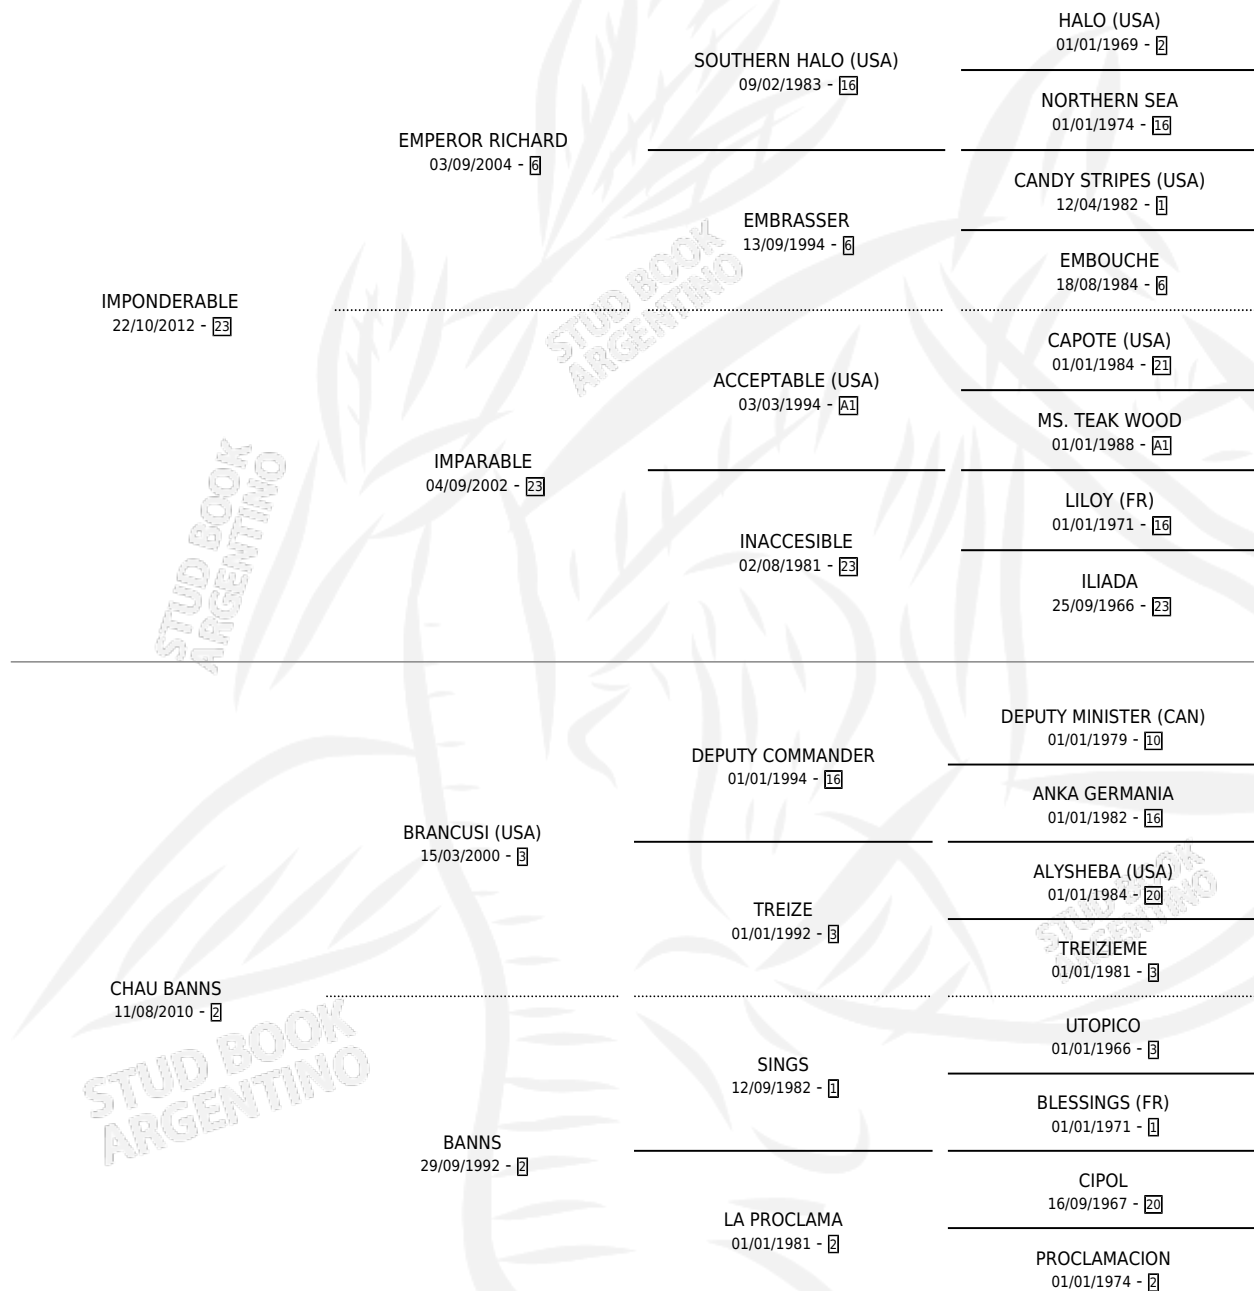

IMPONDERADA BANNs

por IMPONDERABLE y CHAU BANNs por BRANCUSI (USA)

Argentina · Hembra · Zaino · SP · 30/10/2019
Familia 2-u · Volumen 43

ESTADO

TIPIFICACIÓN SANGUÍNEA	X
TIPIFICACIÓN POR ADN	✓
PASAPORTE	✓
IDENTIFICACIÓN POR MICROCHIP	✓
REPRODUCTOR	X

Lugar de nacimiento: Reencuentro

Criador: Vera Dario Augusto y Do Santos Mario

PEDIGREE

CAMPAÑA

Solo carreras oficiales de Argentina

POR EDAD

EDAD	CC	1°	2°	3°	4°	5°	NP	CLC	CLG	CLCG1	CLGG1	IMPORTE	GANANCIA / CC
4 AÑOS	4	0	0	0	0	0	4	0	0	0	0	\$55,700	\$13,925
TOTALES	4	0	0	0	0	0	4	0	0	0	0	\$55,700	\$13,925
%		0.0%	0.0%	0.0%	0.0%	0.0%	100%	0.0%	0.0%	0.0%	0.0%		