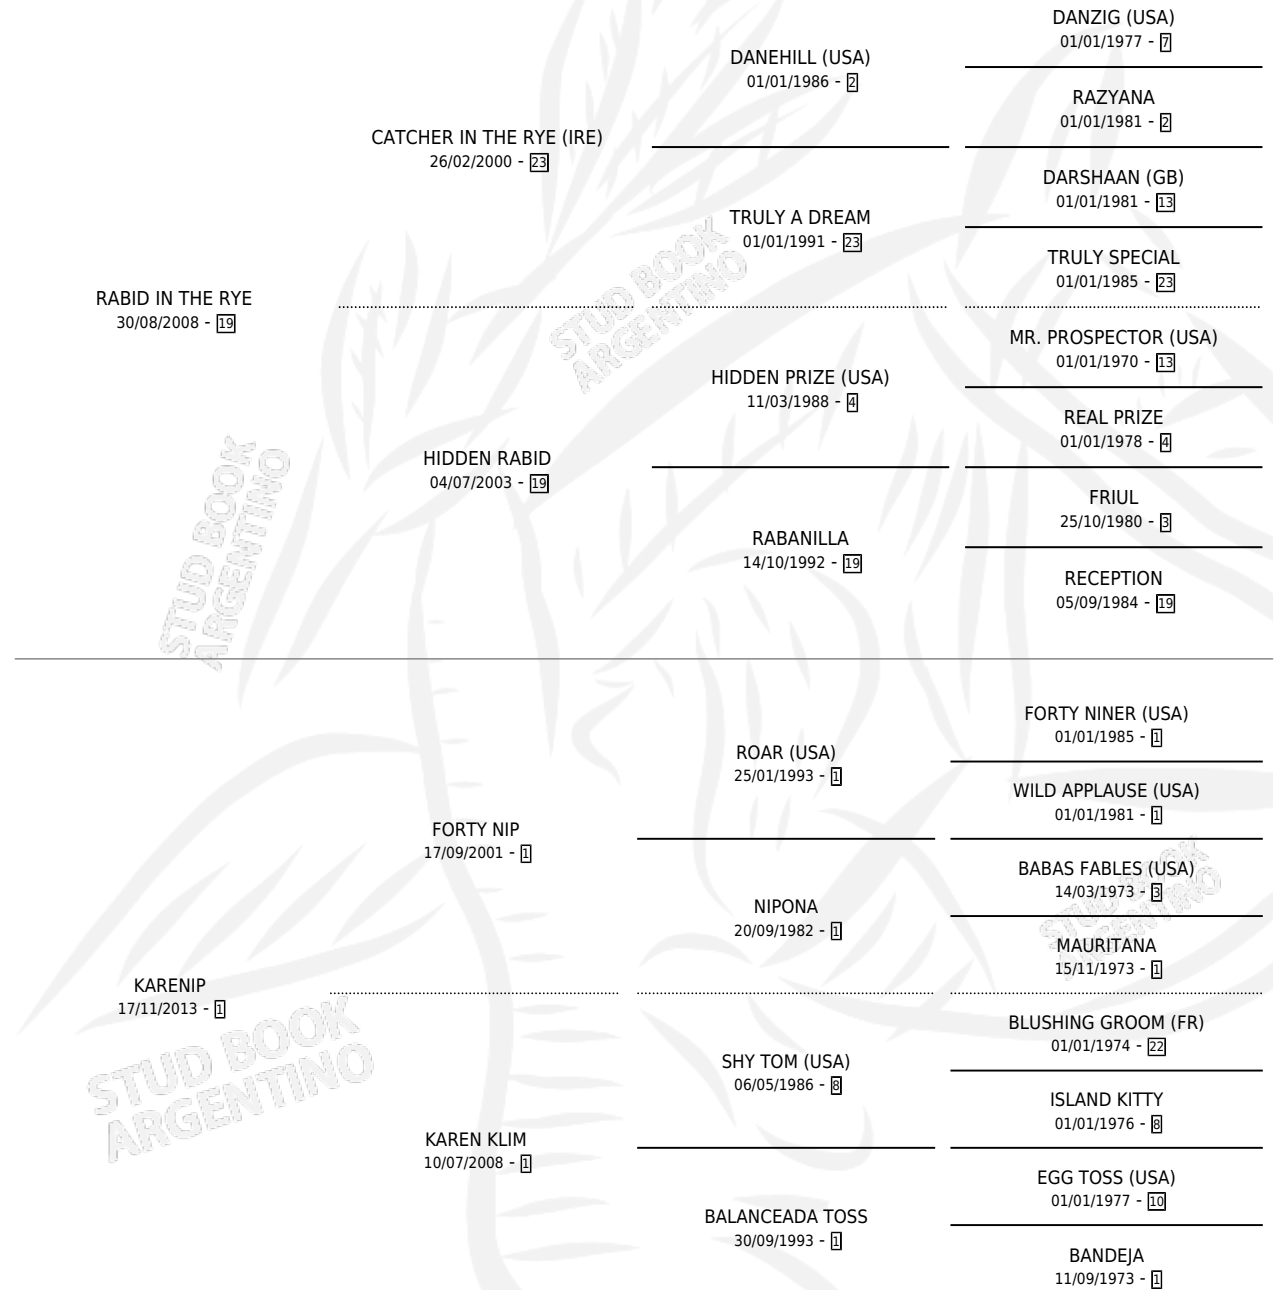

DUBLIN RABID

por **RABID IN THE RYE** y **KARENIP** por **FORTY NIP**

Argentina · Macho · Alazan · SP · 28/10/2021
Familia 1-I · Volumen 44

ESTADO

TIPIFICACIÓN SANGUÍNEA	X
TIPIFICACIÓN POR ADN	X
PASAPORTE	X
IDENTIFICACIÓN POR MICROCHIP	X
REPRODUCTOR	X

Lugar de nacimiento: El Destape

Criador: El Destape

PEDIGREE

DUBLIN RABID

Datos oficiales del Stud Book Argentino

Documento generado el 05/05/2026

studbook.org.ar