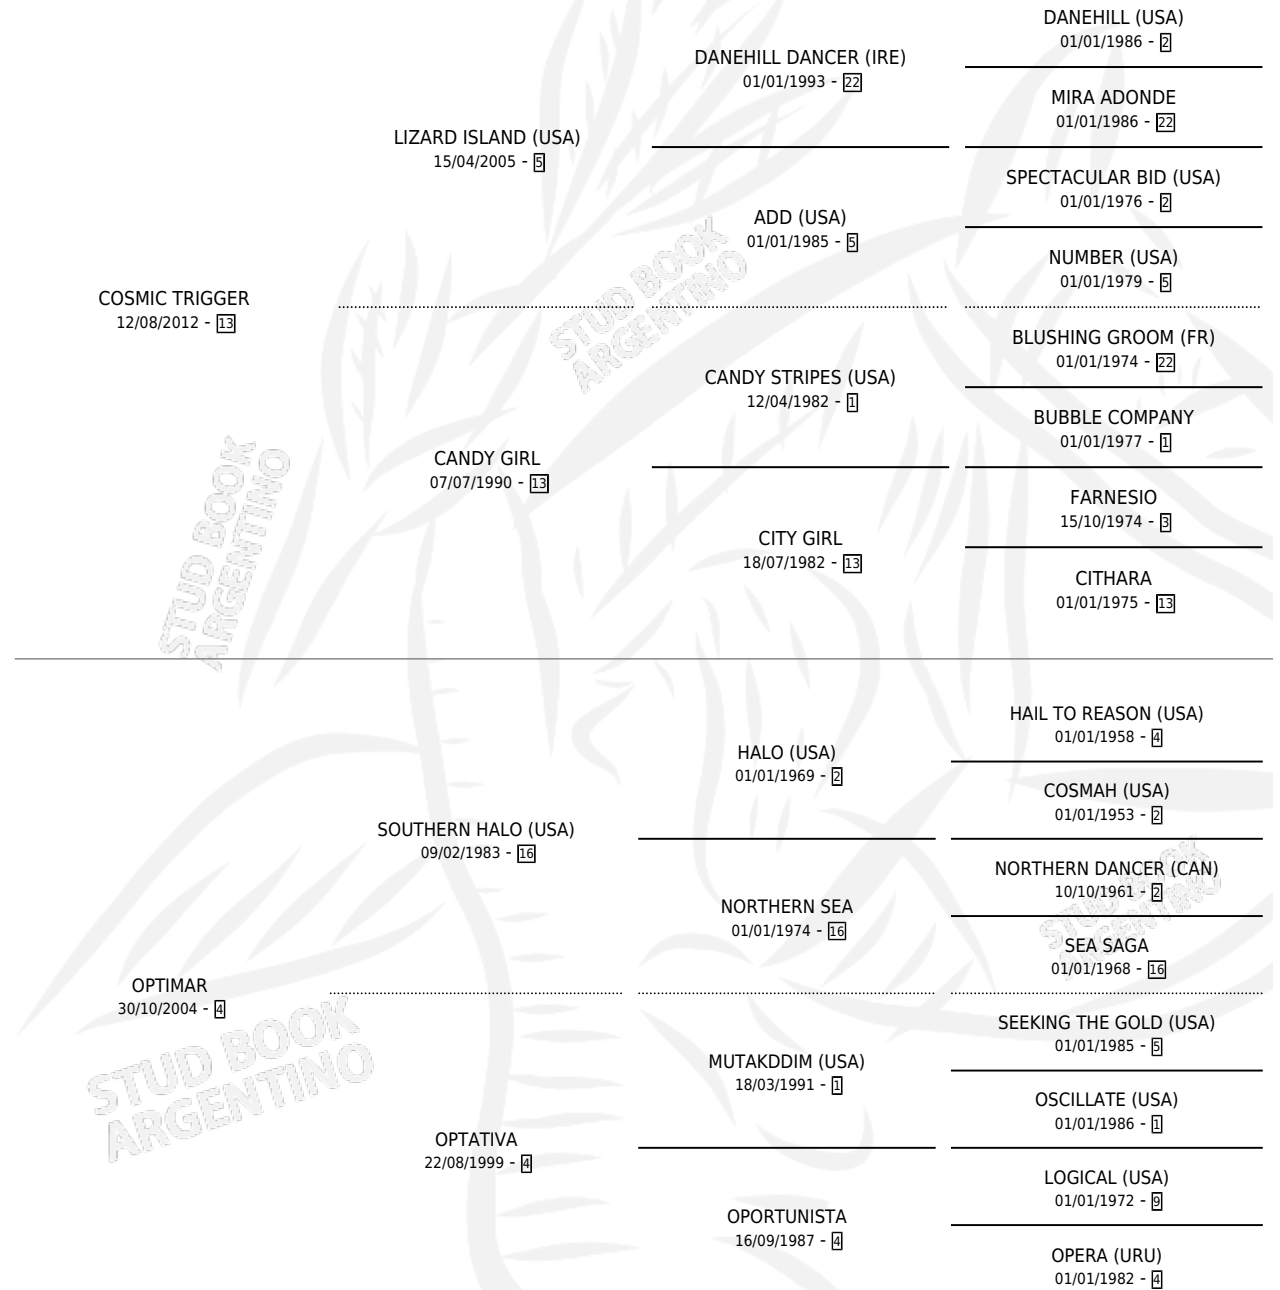

TANA MARIETA

por COSMIC TRIGGER y OPTIMAR por SOUTHERN HALO (USA)

Argentina · Hembra · Alazan · SP · 22/09/2021
Familia 4-m · Volumen 44

ESTADO

TIPIFICACIÓN SANGUÍNEA	X
TIPIFICACIÓN POR ADN	✓
PASAPORTE	✓
IDENTIFICACIÓN POR MICROCHIP	✓
REPRODUCTOR	X

Lugar de nacimiento: La Esperanza
Criador: Marovi S.A.

PEDIGREE

CAMPAÑA

Solo carreras oficiales de Argentina

POR EDAD

EDAD	CC	1°	2°	3°	4°	5°	NP	CLC	CLG	CLCG1	CLGG1	IMPORTE	GANANCIA / CC
3 AÑOS	2	0	0	0	0	0	2	0	0	0	0	\$120,000	\$60,000
4 AÑOS	1	0	0	0	0	0	1	0	0	0	0	\$0	\$0
TOTALES	3	0	0	0	0	0	3	0	0	0	0	\$120,000	\$40,000
%		0.0%	0.0%	0.0%	0.0%	0.0%	100%	0.0%	0.0%	0.0%	0.0%		