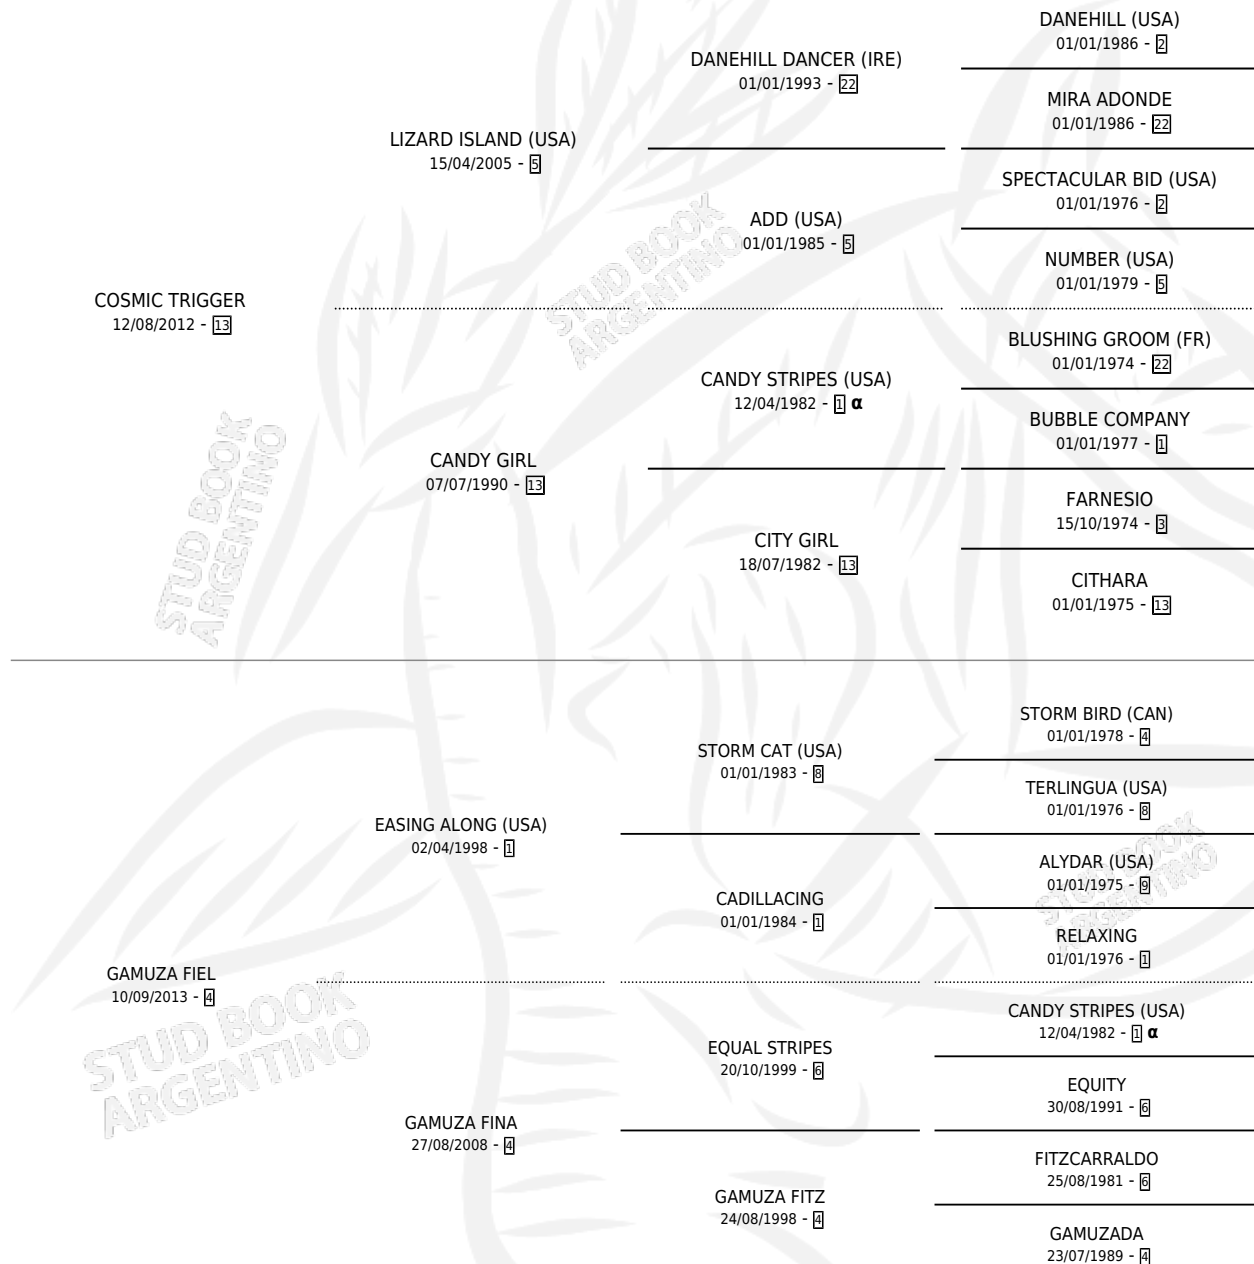

LEADER VISION

por **COSMIC TRIGGER** y **GAMUZA FIEL** por **EASING ALONG**
(USA)

Argentina · Hembra · Zaino · SP · 24/09/2021
Familia 4-k · Volumen 44

ESTADO

TIPIFICACIÓN SANGUÍNEA	X
TIPIFICACIÓN POR ADN	✓
PASAPORTE	✓
IDENTIFICACIÓN POR MICROCHIP	✓
REPRODUCTOR	X

Lugar de nacimiento: La Esperanza
Criador: Marovi S.A.

PEDIGREE

INBREEDING : α

CAMPAÑA

Solo carreras oficiales de Argentina

POR EDAD

EDAD	CC	1°	2°	3°	4°	5°	NP	CLC	CLG	CLCG1	CLGG1	IMPORTE	GANANCIA / CC
4 AÑOS	4	1	0	1	1	0	1	0	0	0	0	\$4,290,000	\$1,072,500
TOTALES	4	1	0	1	1	0	1	0	0	0	0	\$4,290,000	\$1,072,500
%		25.0%	0.0%	25.0%	25.0%	0.0%	25.0%	0.0%	0.0%	0.0%	0.0%		

Ganadora en La Plata - \$4,290,000, a los 4 años.

POR DISTANCIA

HIPODROMO	CC	1°	2°	3°	4°	5°	NP	CLC	CLG	CLCG1	CLGG1	IMPORTE
LA PLATA	1	1	0	0	0	0	0	0	0	0	0	\$3,100,000
1000 MTS	1	1	0	0	0	0	0	0	0	0	0	\$3,100,000
SAN ISIDRO	2	0	0	1	0	0	1	0	0	0	0	\$740,000
1200 MTS	1	0	0	0	0	0	1	0	0	0	0	\$100,000
1000 MTS	1	0	0	1	0	0	0	0	0	0	0	\$640,000
PALERMO	1	0	0	0	1	0	0	0	0	0	0	\$450,000
1000 MTS	1	0	0	0	1	0	0	0	0	0	0	\$450,000