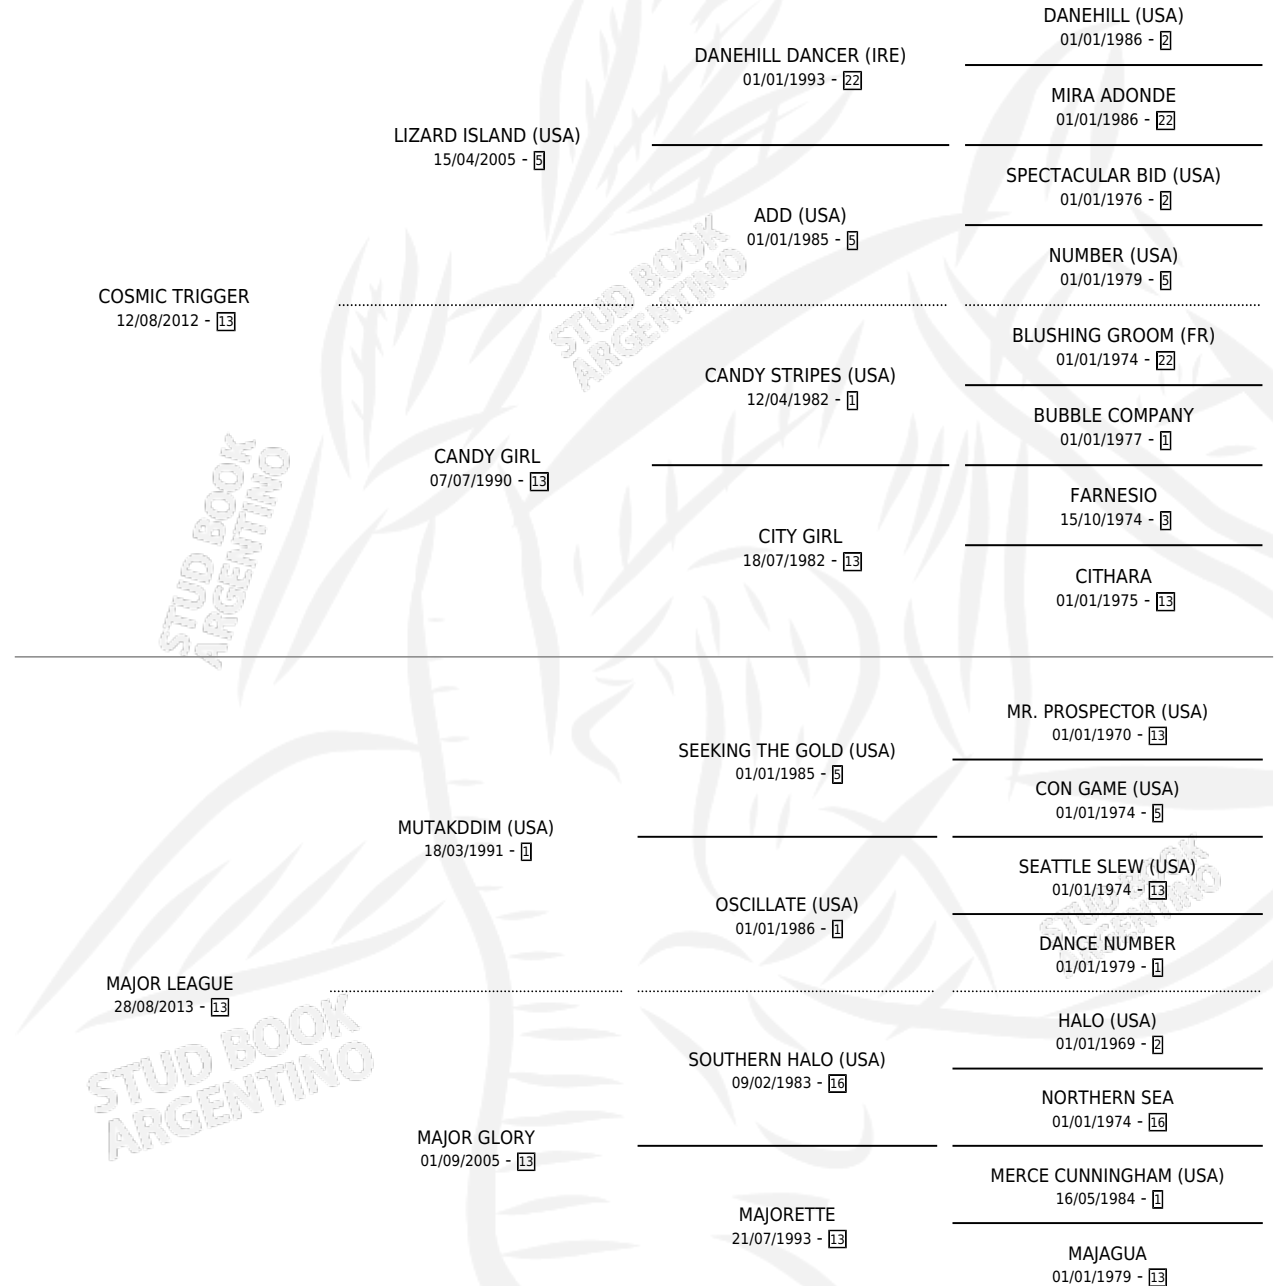

MA PERQUE

por **COSMIC TRIGGER** y **MAJOR LEAGUE** por **MUTAKDDIM (USA)**

Argentina · Hembra · Alazan · SP · 09/10/2021
Familia 13-e · Volumen 44

ESTADO

TIPIFICACIÓN SANGUÍNEA	X
TIPIFICACIÓN POR ADN	✓
PASAPORTE	✓
IDENTIFICACIÓN POR MICROCHIP	✓
REPRODUCTOR	X

Lugar de nacimiento: La Esperanza
Criador: Marovi S.A.

PEDIGREE

CAMPAÑA

Solo carreras oficiales de Argentina

POR EDAD

EDAD	CC	1°	2°	3°	4°	5°	NP	CLC	CLG	CLCG1	CLGG1	IMPORTE	GANANCIA / CC
3 AÑOS	3	1	1	0	1	0	0	0	0	0	0	\$8,082,500	\$2,694,167
4 AÑOS	6	3	3	0	0	0	0	0	0	0	0	\$20,391,000	\$3,398,500
TOTALES	9	4	4	0	1	0	0	0	0	0	0	\$28,473,500	\$3,163,722
%		44.4%	44.4%	0.0%	11.1%	0.0%	0.0%	0.0%	0.0%	0.0%	0.0%		

Ganadora de 4 carreras en San Isidro y Palermo debutando - \$28,473,500, a los 3 y 4 años.

POR DISTANCIA

HIPODROMO	CC	1°	2°	3°	4°	5°	NP	CLC	CLG	CLCG1	CLGG1	IMPORTE
SAN ISIDRO	2	1	1	0	0	0	0	0	0	0	0	\$5,751,000
1200 MTS	2	1	1	0	0	0	0	0	0	0	0	\$5,751,000
PALERMO	7	3	3	0	1	0	0	0	0	0	0	\$22,722,500
1400 MTS	3	1	1	0	1	0	0	0	0	0	0	\$8,682,500
1200 MTS	4	2	2	0	0	0	0	0	0	0	0	\$14,040,000