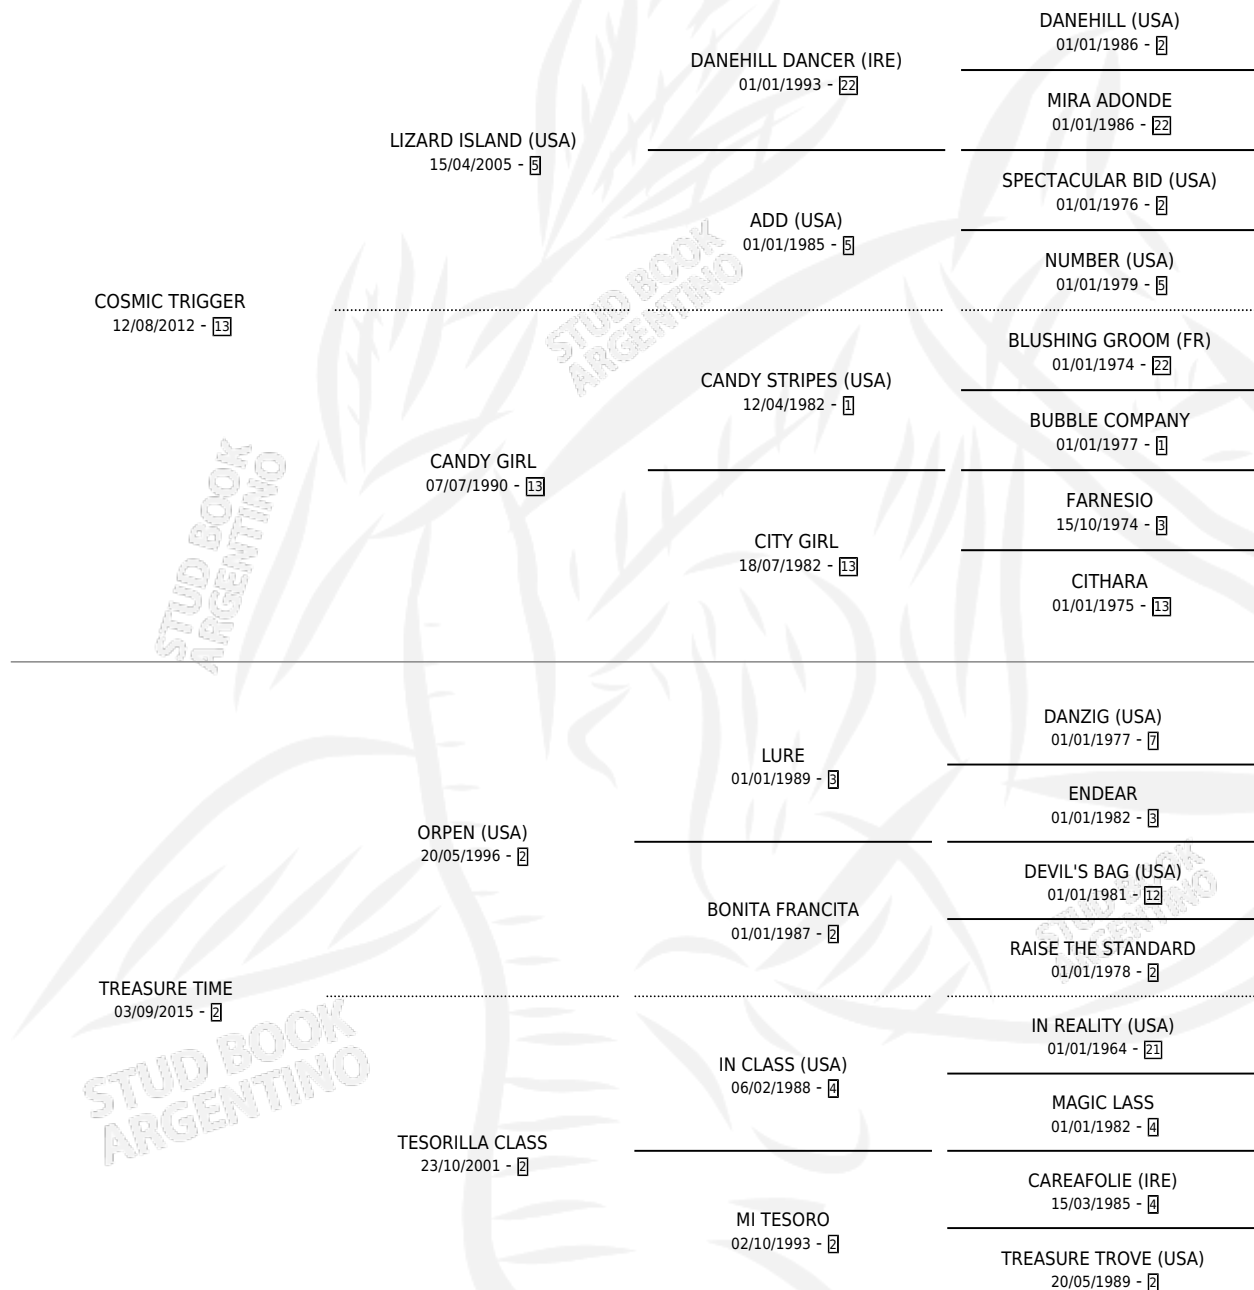

BELLA MARIA

por **COSMIC TRIGGER** y **TREASURE TIME** por **ORPEN**
(USA)

Argentina · Hembra · Zaino · SP · 11/10/2021
Familia 2-f · Volumen 44

ESTADO

TIPIFICACIÓN SANGUÍNEA	X
TIPIFICACIÓN POR ADN	✓
PASAPORTE	✓
IDENTIFICACIÓN POR MICROCHIP	✓
REPRODUCTOR	X

Lugar de nacimiento: La Esperanza
Criador: Marovi S.A.

PEDIGREE

CAMPAÑA

Solo carreras oficiales de Argentina

POR EDAD

EDAD	CC	1°	2°	3°	4°	5°	NP	CLC	CLG	CLCG1	CLGG1	IMPORTE	GANANCIA / CC
4 AÑOS	3	3	0	0	0	0	0	0	0	0	0	\$13,925,000	\$4,641,667
TOTALES	3	3	0	0	0	0	0	0	0	0	0	\$13,925,000	\$4,641,667
%		100%	0.0%	0.0%	0.0%	0.0%	0.0%	0.0%	0.0%	0.0%	0.0%		

Invicta Ganadora de 3 carreras en San Isidro - \$13,925,000, a los 4 años.

POR DISTANCIA

HIPODROMO	CC	1°	2°	3°	4°	5°	NP	CLC	CLG	CLCG1	CLGG1	IMPORTE
SAN ISIDRO	3	3	0	0	0	0	0	0	0	0	0	\$13,925,000
1400 MTS	2	2	0	0	0	0	0	0	0	0	0	\$10,725,000
1200 MTS	1	1	0	0	0	0	0	0	0	0	0	\$3,200,000