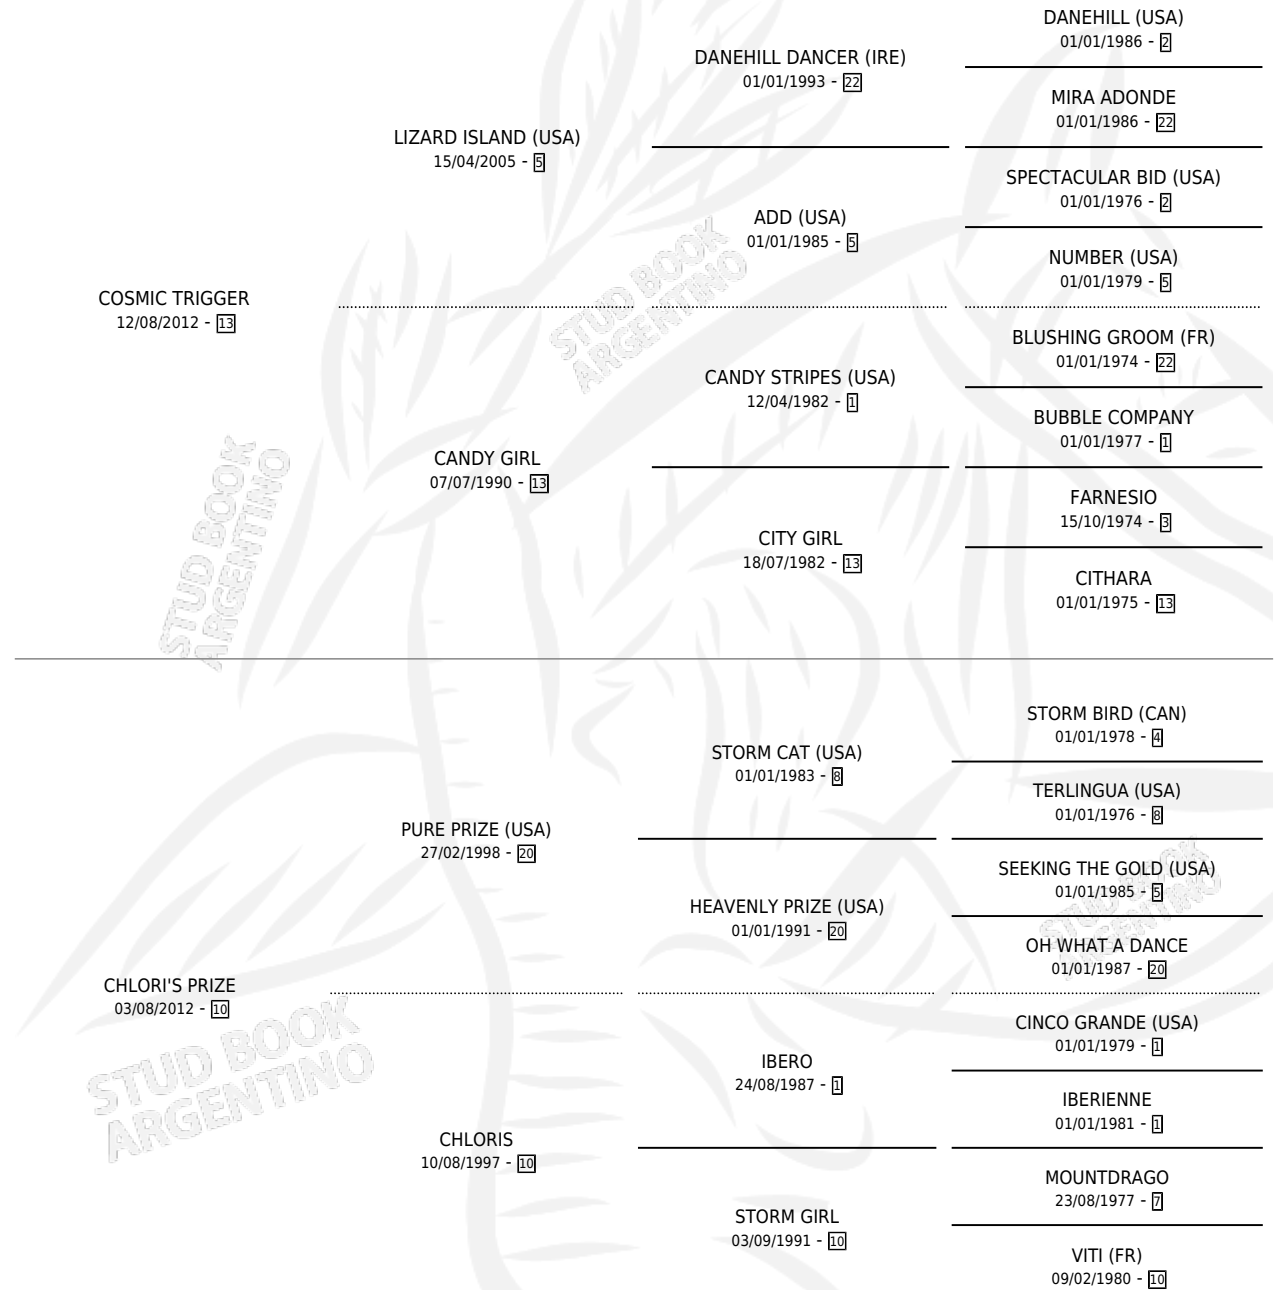

BELLA MARIETA

por COSMIC TRIGGER y CHLORI'S PRIZE por PURE PRIZE (USA)

Argentina · Hembra · Alazan · SP · 15/10/2021
Familia 10-e · Volumen 44

ESTADO

TIPIFICACIÓN SANGUÍNEA	X
TIPIFICACIÓN POR ADN	✓
PASAPORTE	✓
IDENTIFICACIÓN POR MICROCHIP	✓
REPRODUCTOR	X

Lugar de nacimiento: La Esperanza
Criador: Marovi S.A.

PEDIGREE

CAMPAÑA

Solo carreras oficiales de Argentina

POR EDAD

EDAD	CC	1°	2°	3°	4°	5°	NP	CLC	CLG	CLCG1	CLGG1	IMPORTE	GANANCIA / CC
3 AÑOS	4	2	1	0	0	0	1	1	0	1	0	\$16,520,000	\$4,130,000
4 AÑOS	1	1	0	0	0	0	0	1	1	0	0	\$10,915,000	\$10,915,000
TOTALES	5	3	1	0	0	0	1	2	1	1	0	\$27,435,000	\$5,487,000
%		60.0%	20.0%	0.0%	0.0%	0.0%	20.0%	40.0%	50.0%	50.0%	0.0%		

Ganadora de 3 carreras en Palermo y La Plata debutando - \$27,435,000, a los 3 y 4 años, incluso Clasico Manuel F. Y Emilio Gnecco **[G3]**.

POR DISTANCIA

HIPODROMO	CC	1°	2°	3°	4°	5°	NP	CLC	CLG	CLCG1	CLGG1	IMPORTE
LA PLATA	1	1	0	0	0	0	0	1	1	0	0	\$10,915,000
1600 MTS	1	1	0	0	0	0	0	1	1	0	0	\$10,915,000
PALERMO	4	2	1	0	0	0	1	1	0	1	0	\$16,520,000
1800 MTS	3	1	1	0	0	0	1	1	0	1	0	\$9,720,000
1600 MTS	1	1	0	0	0	0	0	0	0	0	0	\$6,800,000