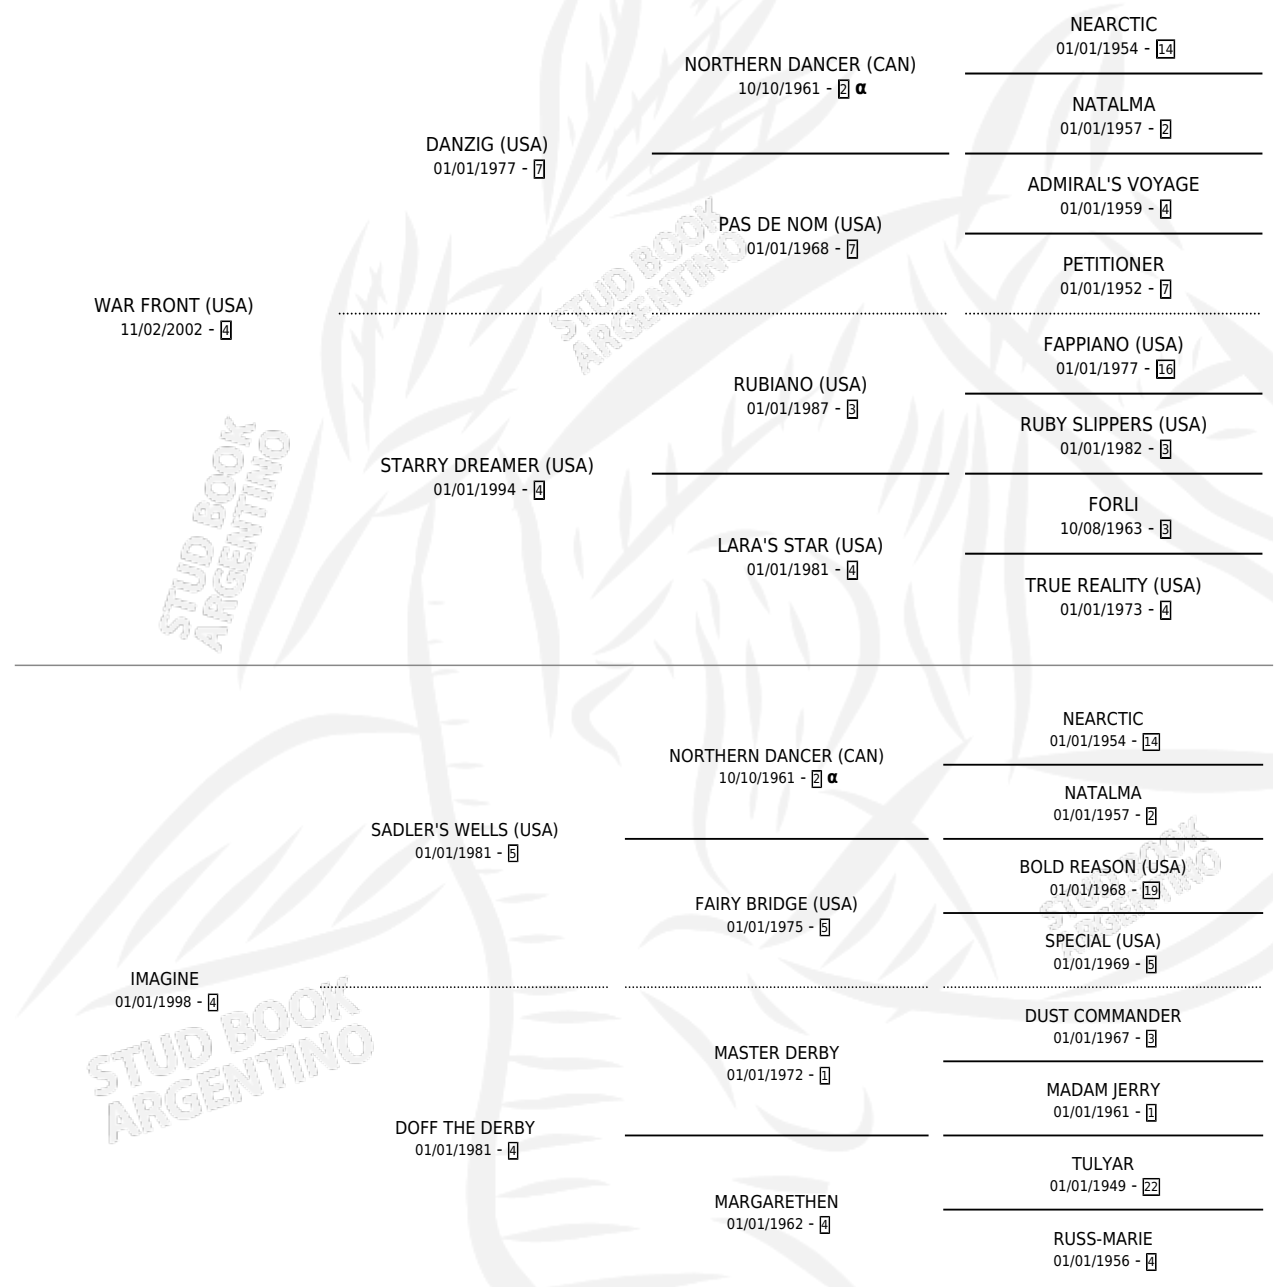

Lugar de nacimiento: Campo particular
Criador: Sin dato

~

HIJOS

| | MACHOS | HEMBRAS |
|-----------------|--------|---------|
| 1 NACIERON | 0 | 1 |
| SIN ACTUACIONES | | |

PEDIGREE

INBREEDING : α

JUST IMAGINING