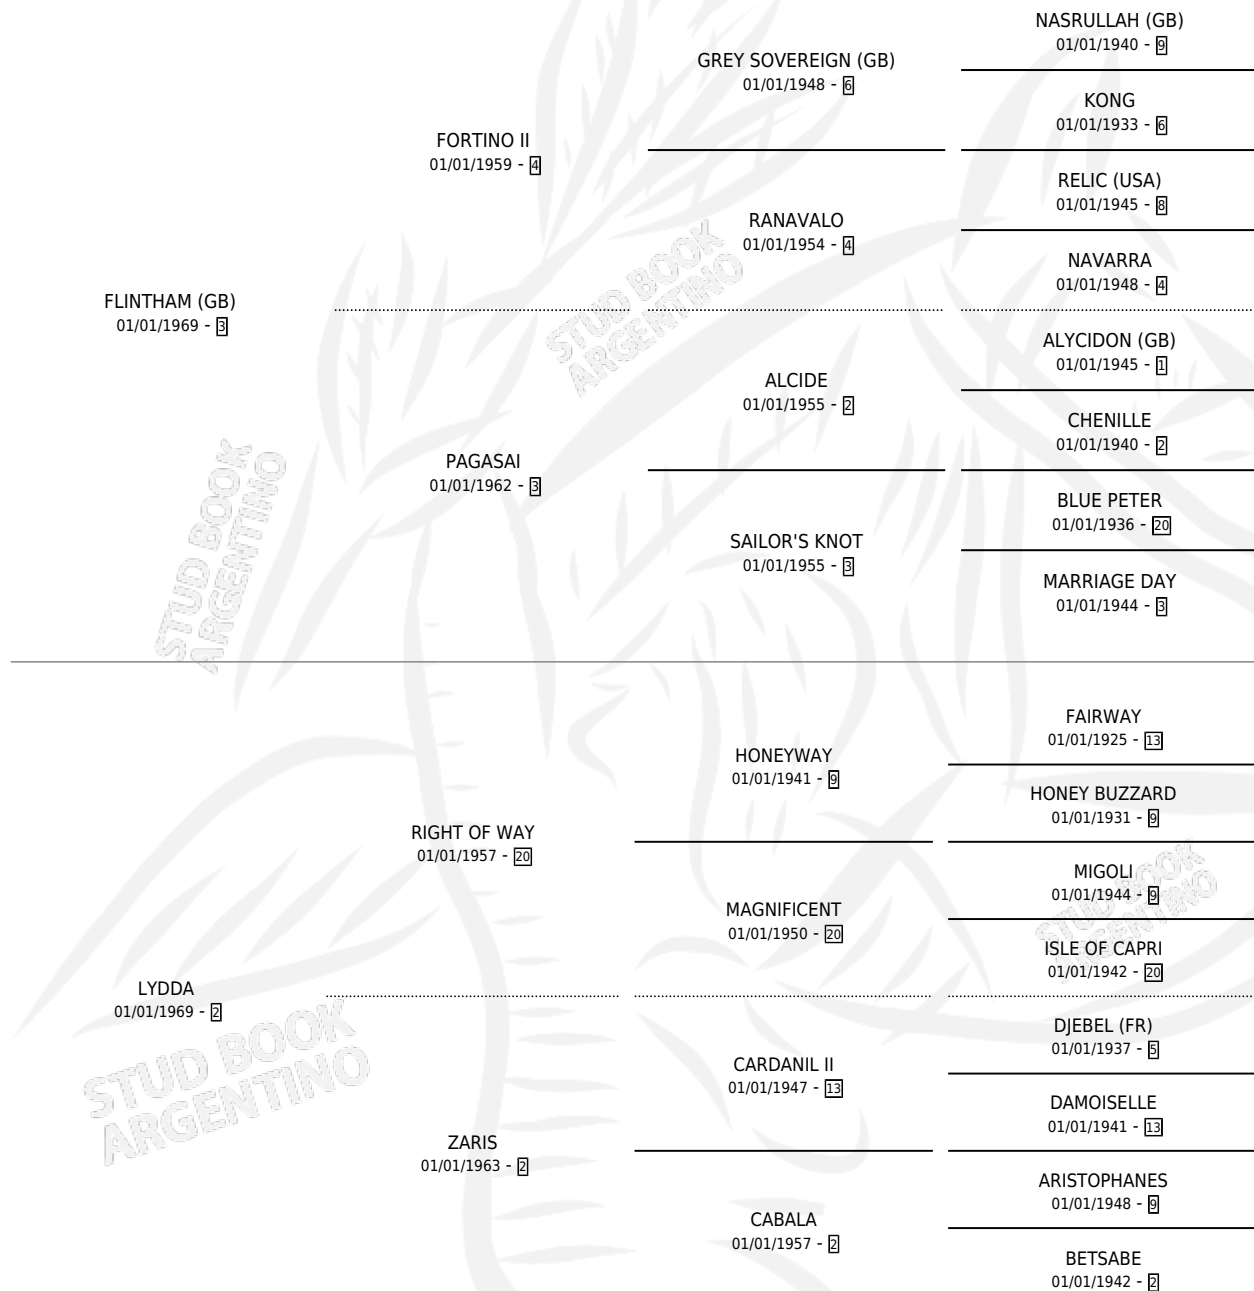

LIDIA

por **FLINTHAM (GB)** y **LYDDA** por **RIGHT OF WAY**

Argentina · Hembra · Alazan · SP · 01/01/1978
Familia 2-u · Volumen 30

ESTADO

TIPIFICACIÓN SANGUÍNEA	✓
TIPIFICACIÓN POR ADN	X
PASAPORTE	X
IDENTIFICACIÓN POR MICROCHIP	X
REPRODUCTOR	✓

Lugar de nacimiento: Campo particular

Criador: Vacacion

~

HIJOS

	MACHOS	HEMBRAS
14 NACIERON	8	6
9 CORRIERON	6	3
6 GANARON	5	1

0 GANADORES **CL** **0** GANADORES **GR** **0** GANADORES **G1**

PEDIGREE

CAMPAÑA

Solo carreras oficiales de Argentina

POR EDAD

EDAD	CC	1°	2°	3°	4°	5°	NP	CLC	CLG	CLCG1	CLGG1	IMPORTE	GANANCIA / CC
4 AÑOS	2	2	0	0	0	0	0	0	0	0	0	\$0	\$0
TOTALES	2	2	0	0	0	0	0	0	0	0	0	\$0	\$0
%		100%	0.0%	0.0%	0.0%	0.0%	0.0%	0.0%	0.0%	0.0%	0.0%		