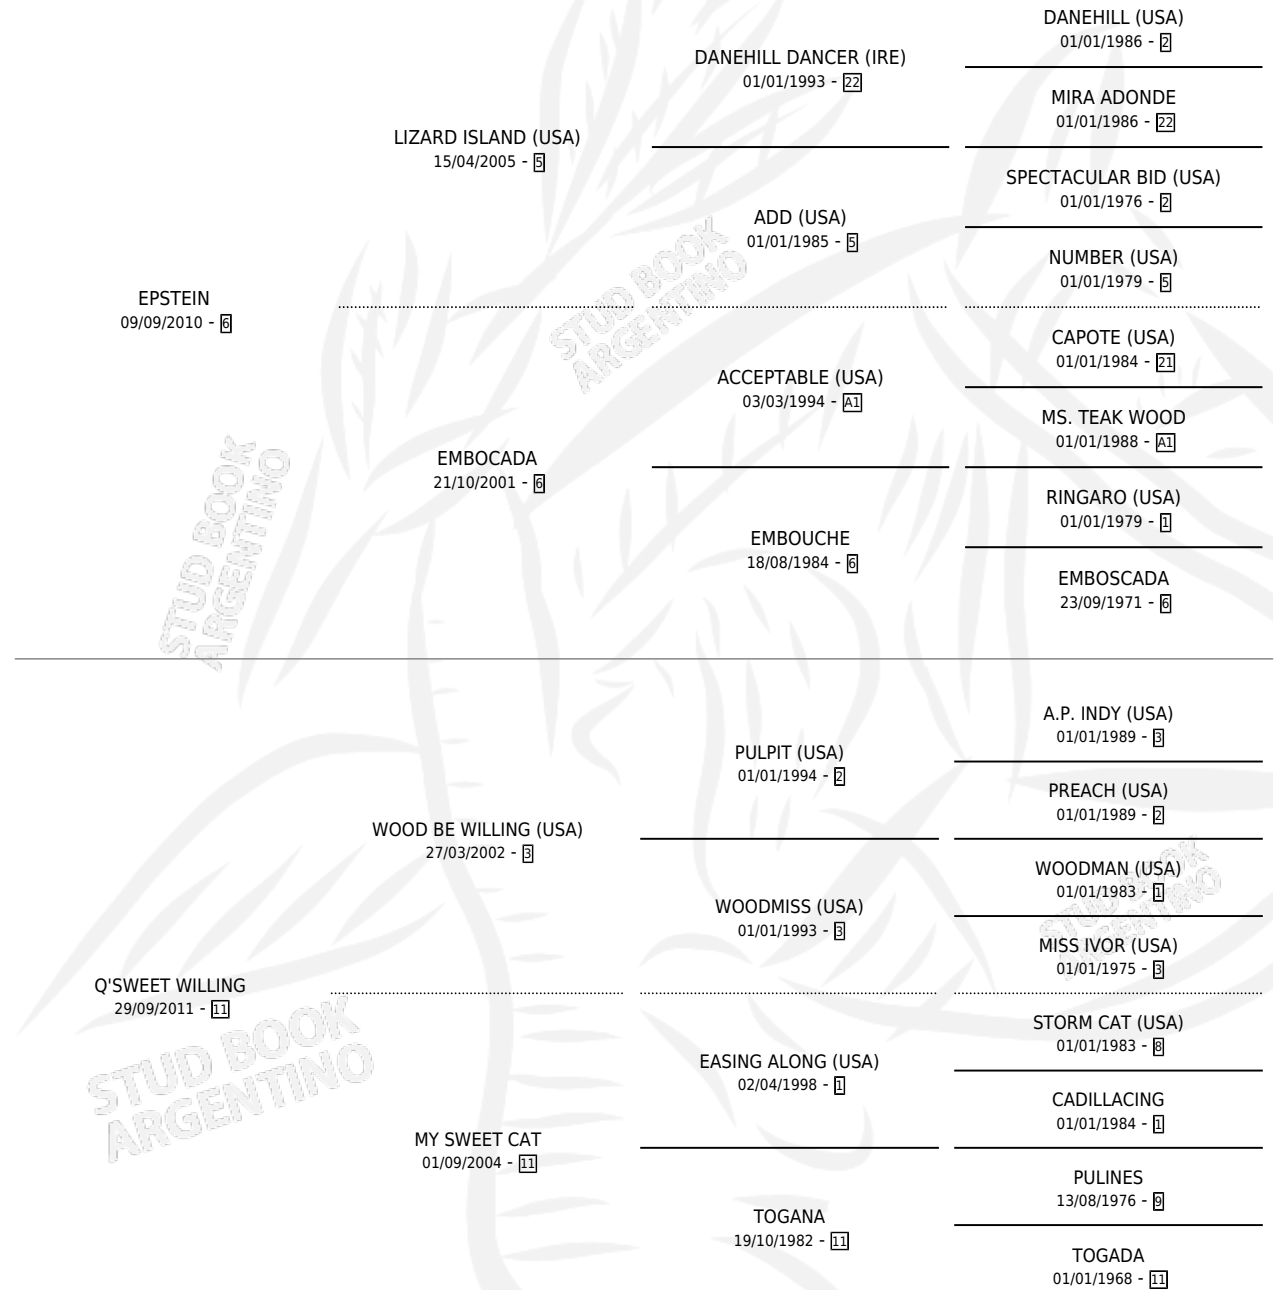

R'SWEET TEIN

por EPSTEIN y Q'SWEET WILLING por WOOD BE WILLING
(USA)

Argentina · Macho · Zaino Doradillo · SP · 28/11/2020
Familia 11-f · Volumen 44

ESTADO

TIPIFICACIÓN SANGUÍNEA	X
TIPIFICACIÓN POR ADN	✓
PASAPORTE	✓
IDENTIFICACIÓN POR MICROCHIP	✓
REPRODUCTOR	X

Lugar de nacimiento: Rq
Criador: Reina Juan Carlos

PEDIGREE