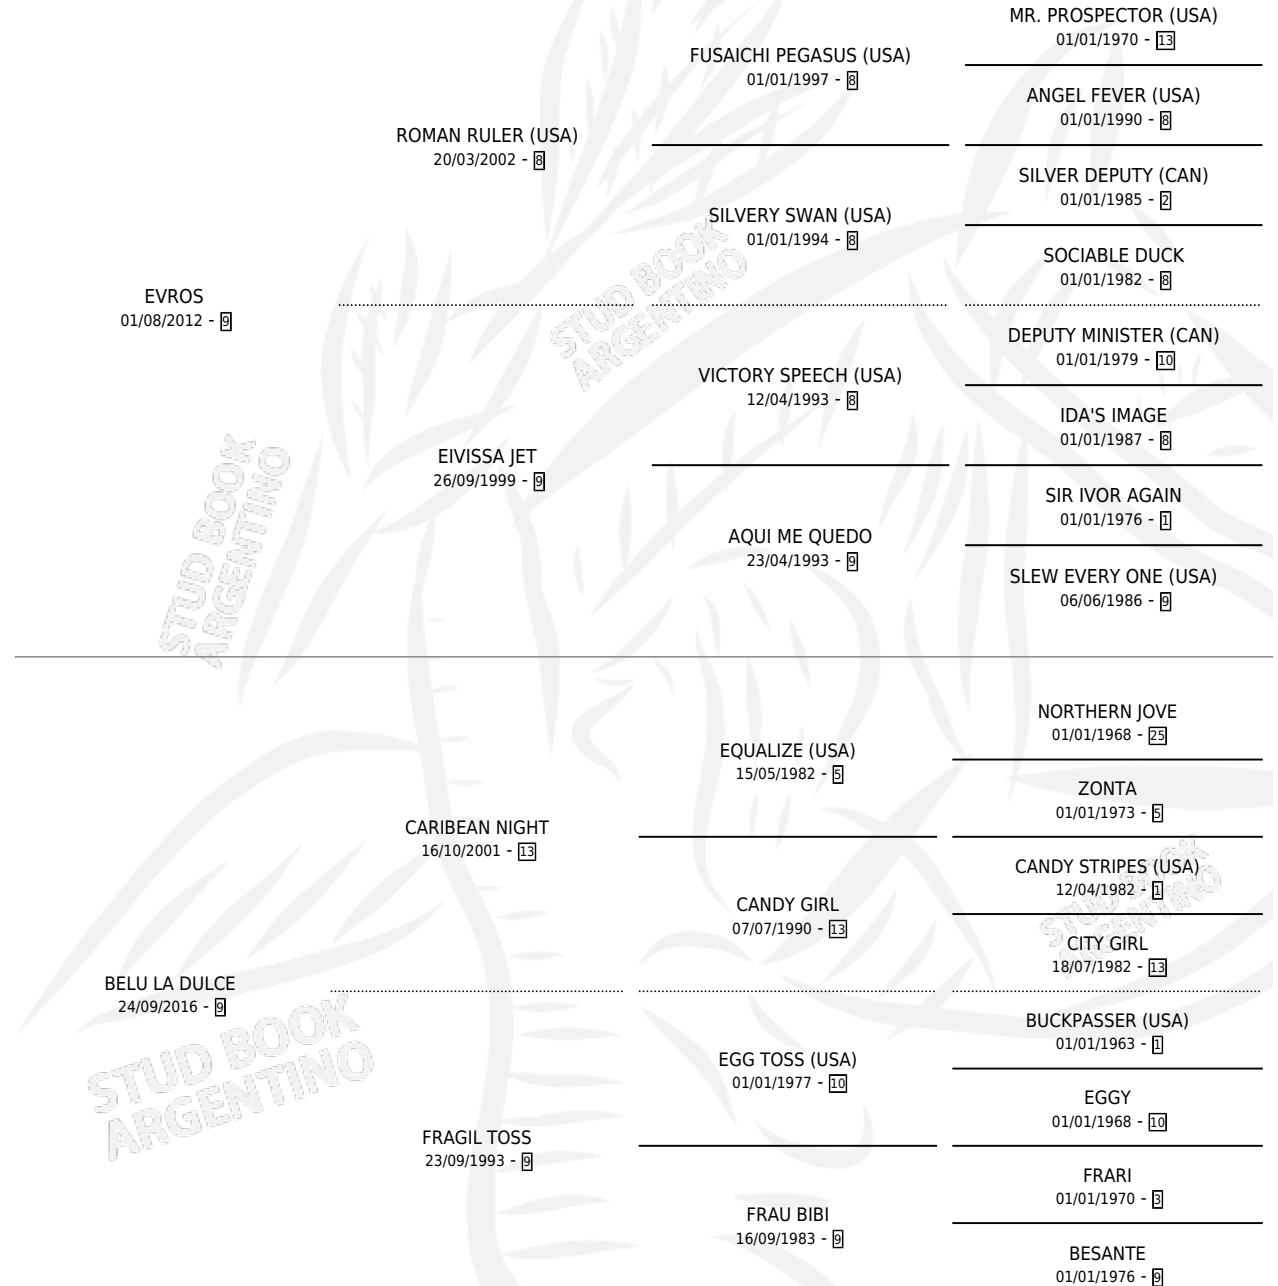

LA DULCE MARY

por EVROS y BELU LA DULCE por CARIBEAN NIGHT

Argentina · Hembra · Alazan · SP · 27/10/2020
Familia 9-g · Volumen 44

ESTADO

TIPIFICACIÓN SANGUÍNEA	X
TIPIFICACIÓN POR ADN	✓
PASAPORTE	✓
IDENTIFICACIÓN POR MICROCHIP	✓
REPRODUCTOR	X

Lugar de nacimiento: Don Teo

Criador: Bingo Horse S.A.

PEDIGREE

LA DULCE MARY

Datos oficiales del Stud Book Argentino

Documento generado el 09/05/2026

studbook.org.ar