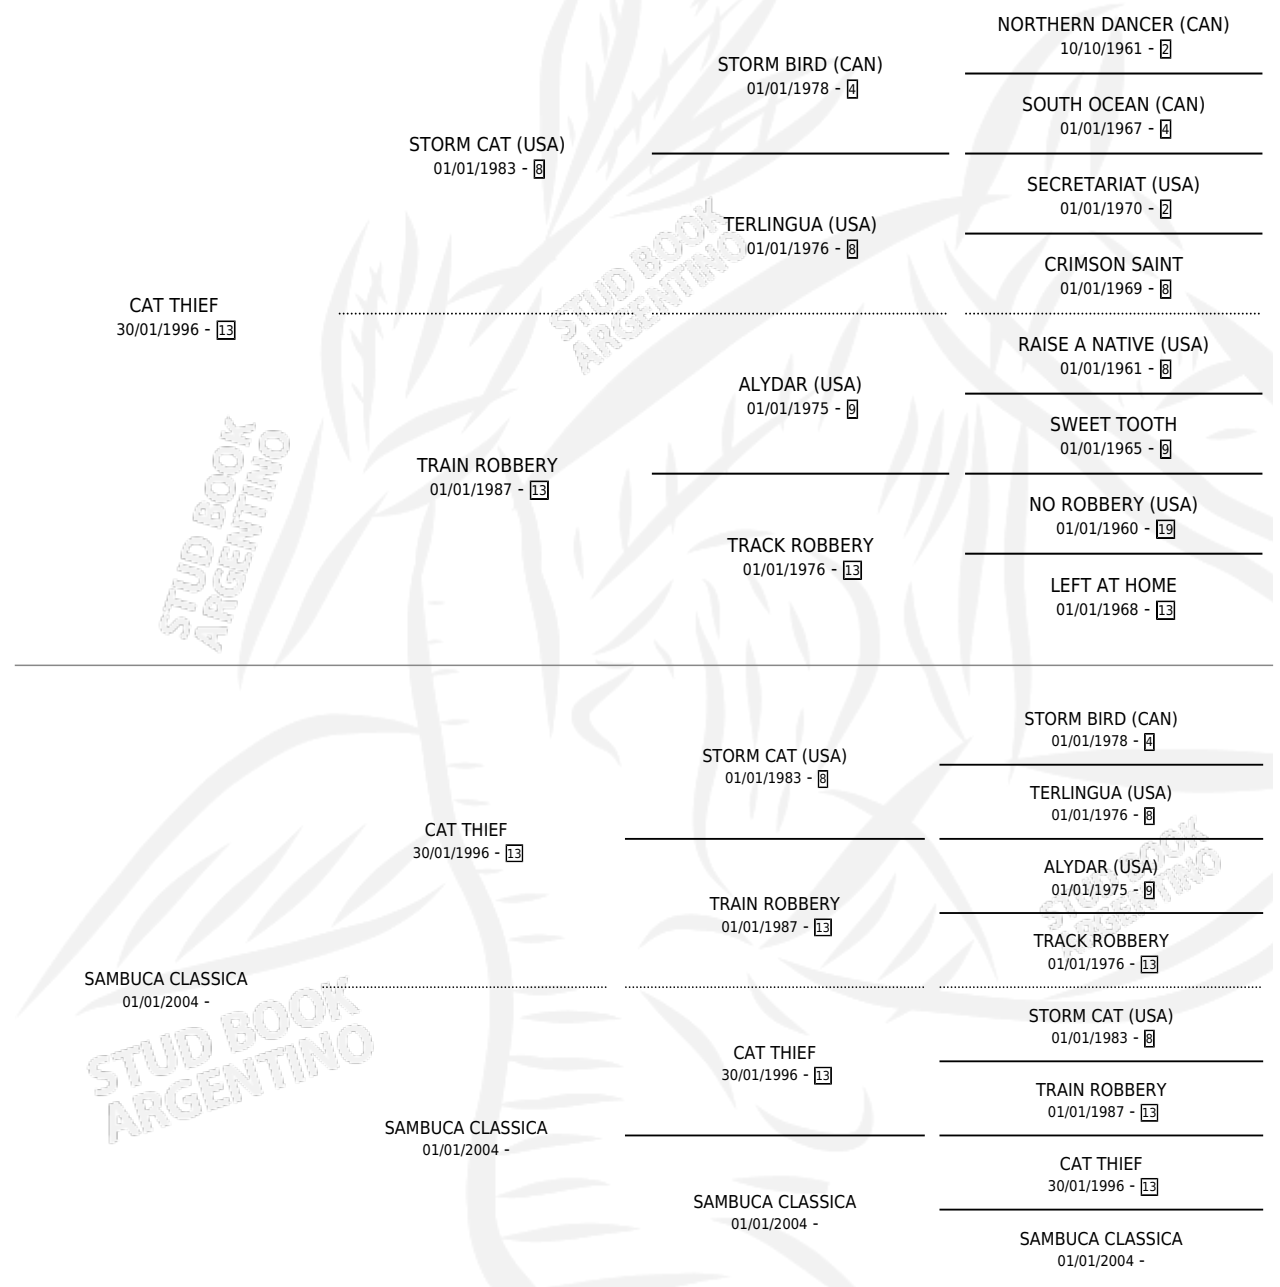

SAMBUCA CLASSICA

por CAT THIEF y SAMBUCA CLASSICA por CAT THIEF

PEDIGREE

Argentina · Hembra · Alazan · SP · 01/01/2004
Familia · Volumen 38

ESTADO

TIPIFICACIÓN SANGUÍNEA	X
TIPIFICACIÓN POR ADN	X
PASAPORTE	X
IDENTIFICACIÓN POR MICROCHIP	X
REPRODUCTOR	X

Lugar de nacimiento: Campo particular

Criador: Sin dato

~

HIJOS

	MACHOS	HEMBRAS
2 NACIERON	1	1
SIN ACTUACIONES		

INBREEDING : α

SAMBUCA CLASSICA

Datos oficiales del Stud Book Argentino