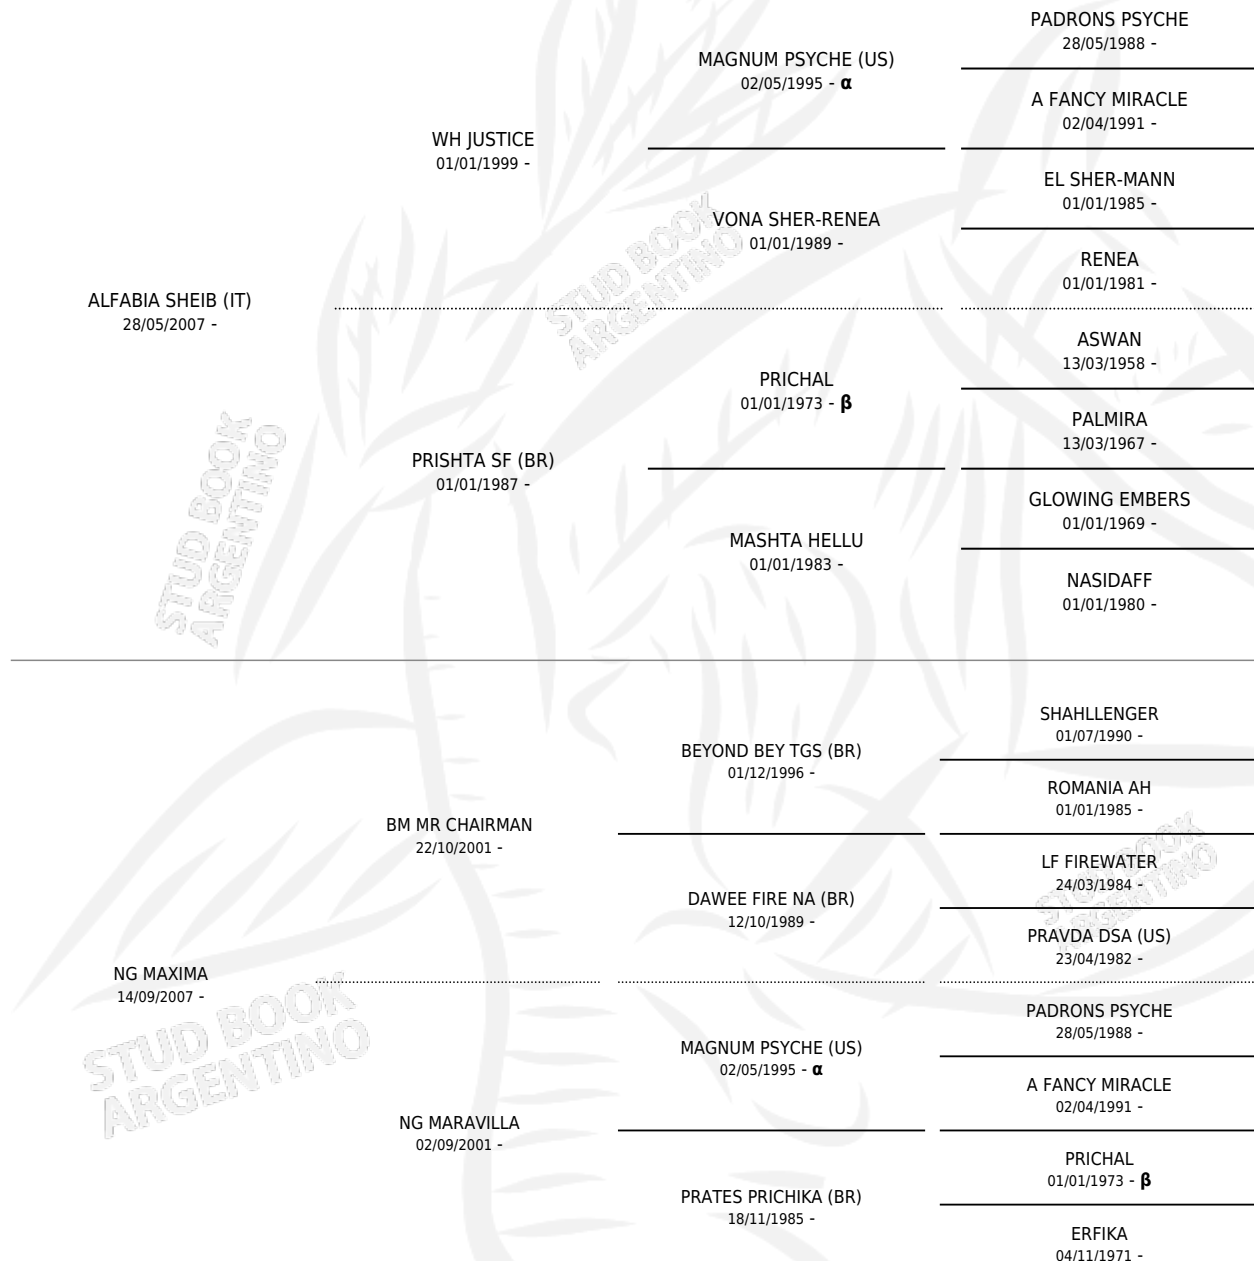

HLC SOFIA

por **ALFABIA SHEIB (IT)** y **NG MAXIMA** por **BM MR CHAIRMAN**

Argentina · Hembra · Tordillo · AP · 28/02/2022
Familia · Volumen 44

ESTADO

TIPIFICACIÓN SANGUÍNEA	X
TIPIFICACIÓN POR ADN	X
PASAPORTE	X
IDENTIFICACIÓN POR MICROCHIP	X
REPRODUCTOR	X

Lugar de nacimiento: La Carlota
Criador: La Carlota

PEDIGREE

INBREEDING : α, β

HLC SOFIA

Datos oficiales del Stud Book Argentino

Documento generado el 09/05/2026

studbook.org.ar