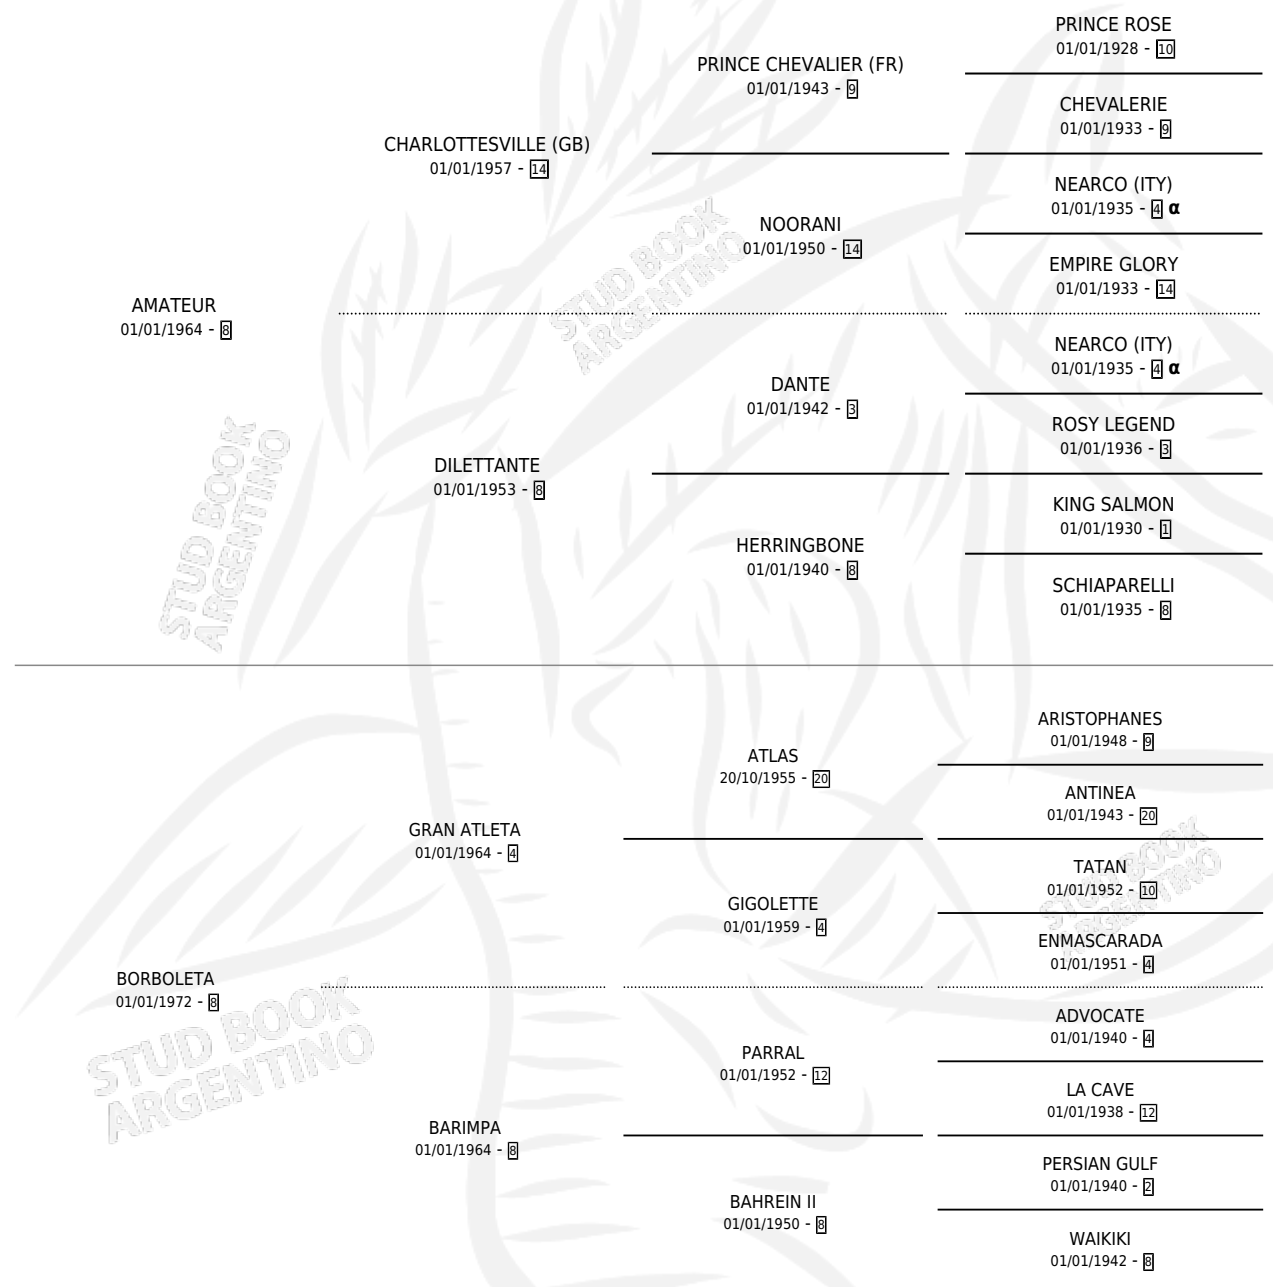

BORGOTON

PEDIGREE

por **AMATEUR** y **BORBOLETA** por **GRAN ATLETA**

Argentina · Macho · Alazan · SP · 31/08/1978
Familia 8-a · Volumen 30

ESTADO

TIPIFICACIÓN SANGUÍNEA	X
TIPIFICACIÓN POR ADN	X
PASAPORTE	X
IDENTIFICACIÓN POR MICROCHIP	X
REPRODUCTOR	✓

Lugar de nacimiento: Campo particular

Criador: Sin dato

~

HIJOS

	MACHOS	HEMBRAS
5 NACIERON	2	3
SIN ACTUACIONES		

INBREEDING : α

CAMPAÑA

Solo carreras oficiales de Argentina