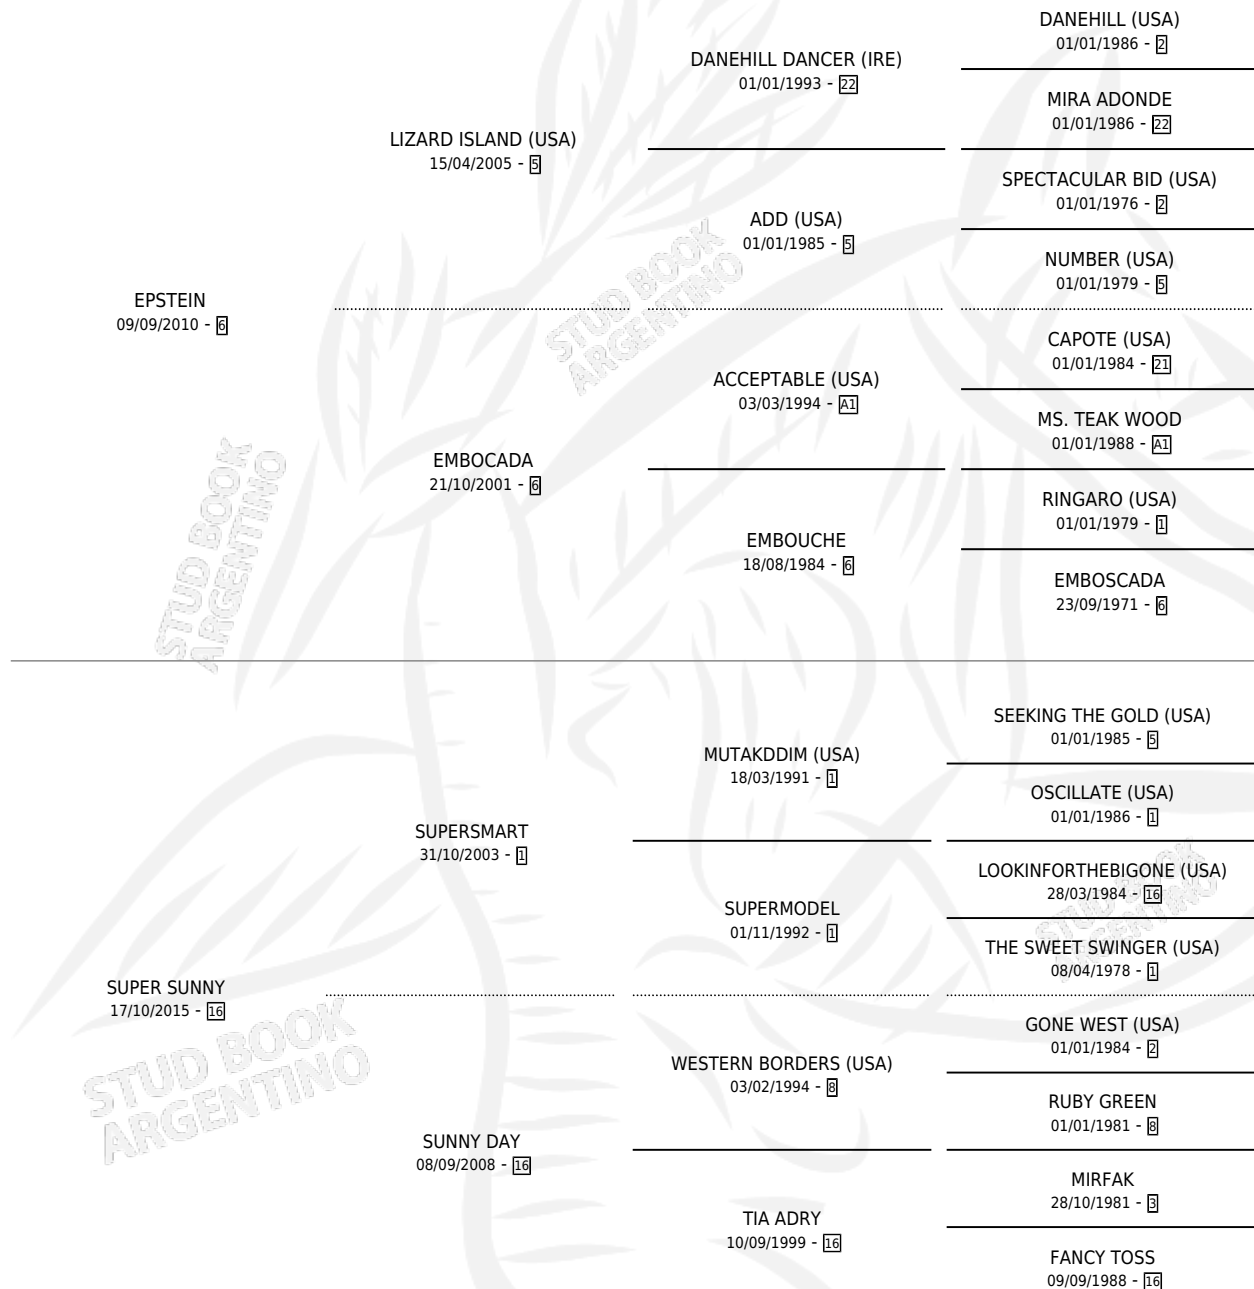

EPSTEIN SUPER MEN

por EPSTEIN y SUPER SUNNY por SUPERSMART

Argentina · Macho · Alazan · SP · 01/10/2021
Familia 16 · Volumen 44

ESTADO

TIPIFICACIÓN SANGUÍNEA	X
TIPIFICACIÓN POR ADN	X
PASAPORTE	X
IDENTIFICACIÓN POR MICROCHIP	X
REPRODUCTOR	X

Lugar de nacimiento: Rq

Criador: Garcia Errasquin Hugo Exequiel

PEDIGREE

EPSTEIN SUPER MEN

Datos oficiales del Stud Book Argentino

Documento generado el 04/05/2026

studbook.org.ar