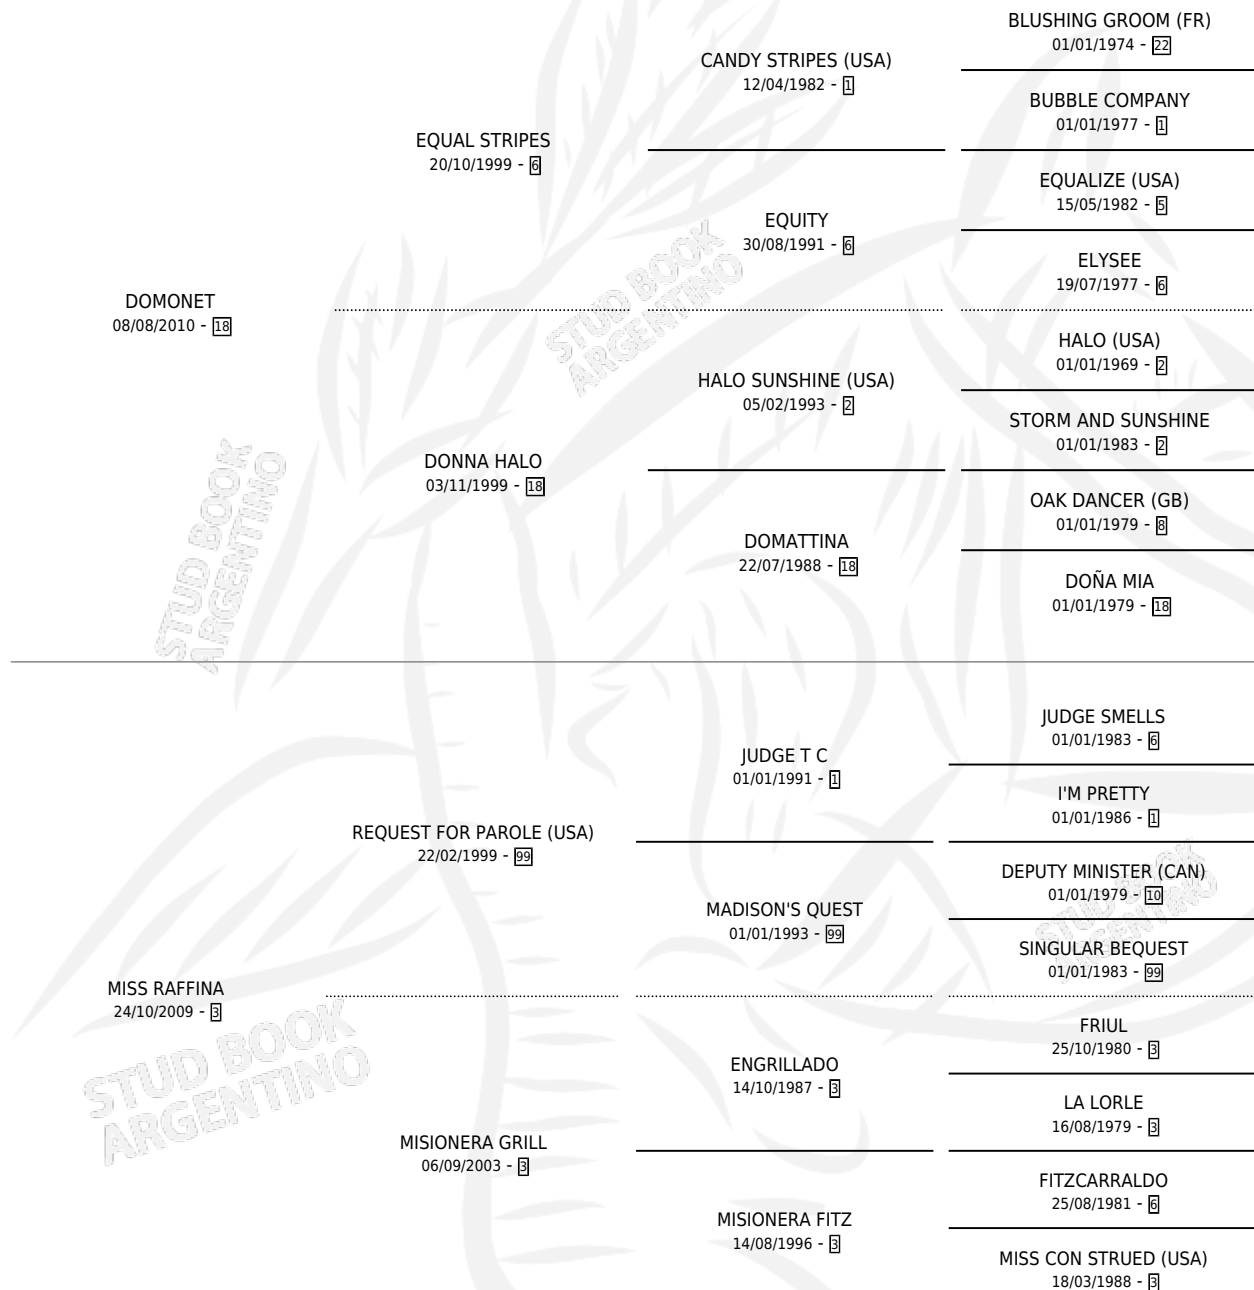

IMPACIENTE NET

por DOMONET y MISS RAFFINA por REQUEST FOR PAROLE (USA)

Argentina · Macho · Zaino · SP · 11/10/2021
Familia 3-b · Volumen 44

ESTADO

TIPIFICACIÓN SANGUÍNEA	X
TIPIFICACIÓN POR ADN	✓
PASAPORTE	✓
IDENTIFICACIÓN POR MICROCHIP	✓
REPRODUCTOR	X

Lugar de nacimiento: Campo particular
Criador: Mattioli Mariano Agustin

PEDIGREE

CAMPAÑA

Solo carreras oficiales de Argentina

POR EDAD

EDAD	CC	1°	2°	3°	4°	5°	NP	CLC	CLG	CLCG1	CLGG1	IMPORTE	GANANCIA / CC
4 AÑOS	1	0	0	0	0	0	1	0	0	0	0	\$0	\$0
TOTALES	1	0	0	0	0	0	1	0	0	0	0	\$0	\$0
%		0.0%	0.0%	0.0%	0.0%	0.0%	100%	0.0%	0.0%	0.0%	0.0%		