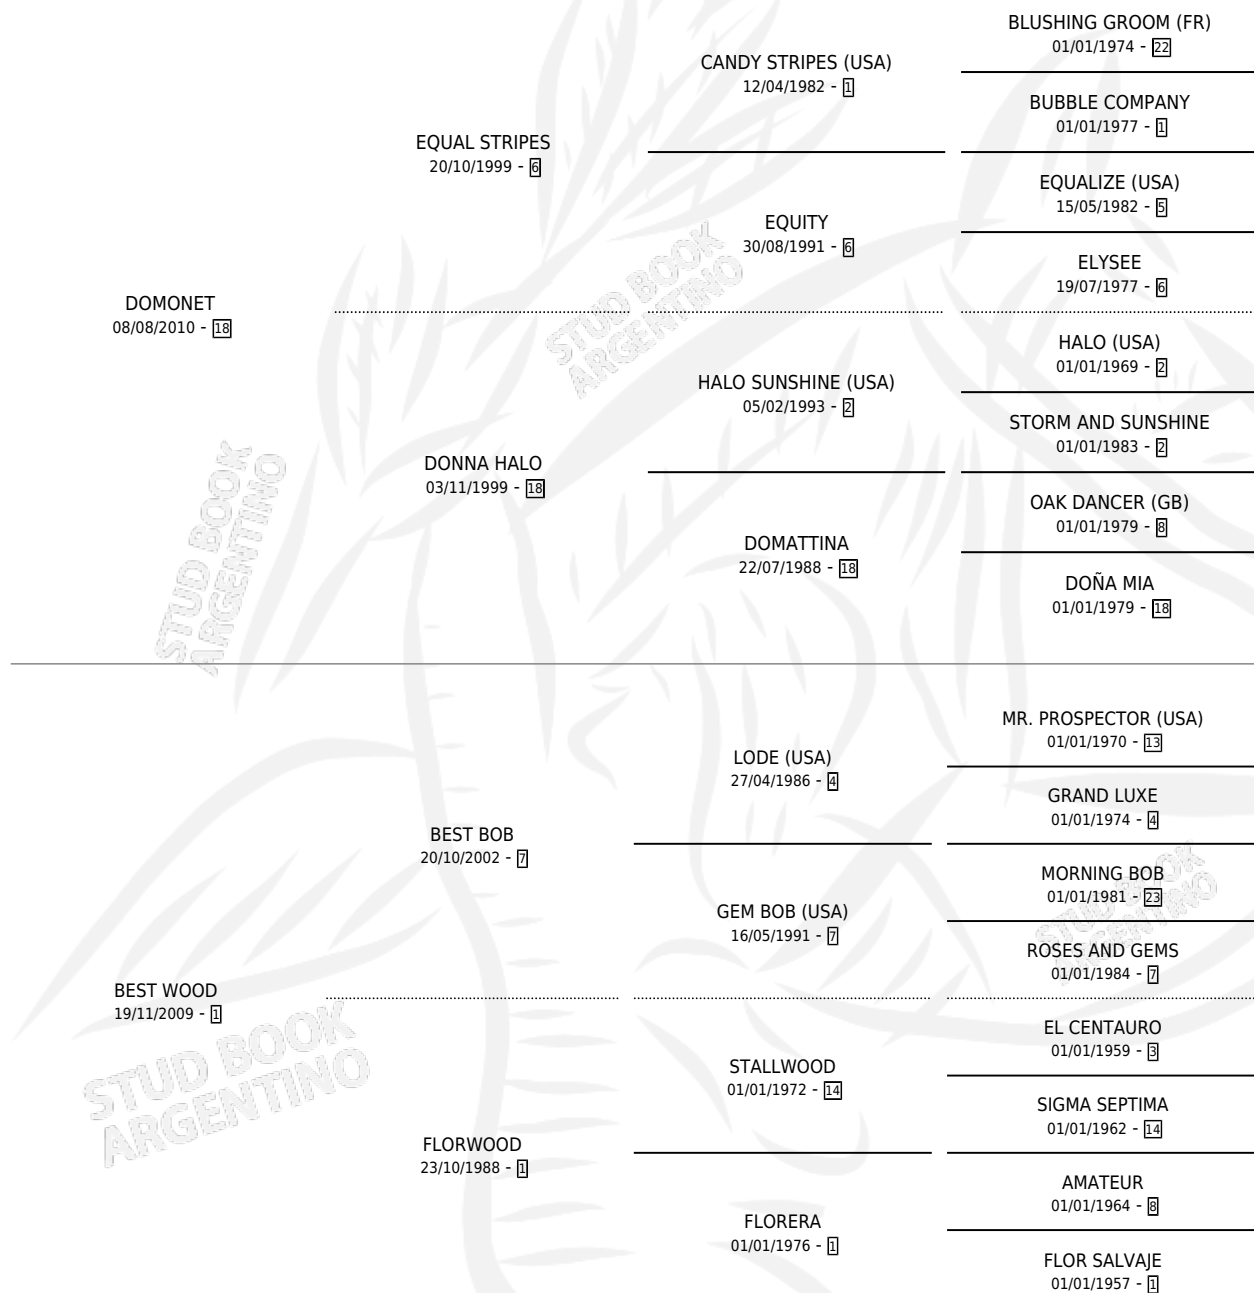

BEST NET

por DOMONET y BEST WOOD por BEST BOB

Argentina · Hembra · Zaino · SP · 30/11/2021
Familia 1-j · Volumen 44

ESTADO

TIPIFICACIÓN SANGUÍNEA	X
TIPIFICACIÓN POR ADN	✓
PASAPORTE	✓
IDENTIFICACIÓN POR MICROCHIP	✓
REPRODUCTOR	X

Lugar de nacimiento: Las Taperas

Criador: Massola Marcelo

PEDIGREE

CAMPAÑA

Solo carreras oficiales de Argentina

POR EDAD

EDAD	CC	1°	2°	3°	4°	5°	NP	CLC	CLG	CLCG1	CLGG1	IMPORTE	GANANCIA / CC
2 AÑOS	2	0	0	0	0	0	2	0	0	0	0	\$41,000	\$20,500
3 AÑOS	3	0	0	0	0	0	3	0	0	0	0	\$90,000	\$30,000
4 AÑOS	1	0	0	0	0	0	1	0	0	0	0	\$0	\$0
TOTALES	6	0	0	0	0	0	6	0	0	0	0	\$131,000	\$21,833
%		0.0%	0.0%	0.0%	0.0%	0.0%	100%	0.0%	0.0%	0.0%	0.0%		