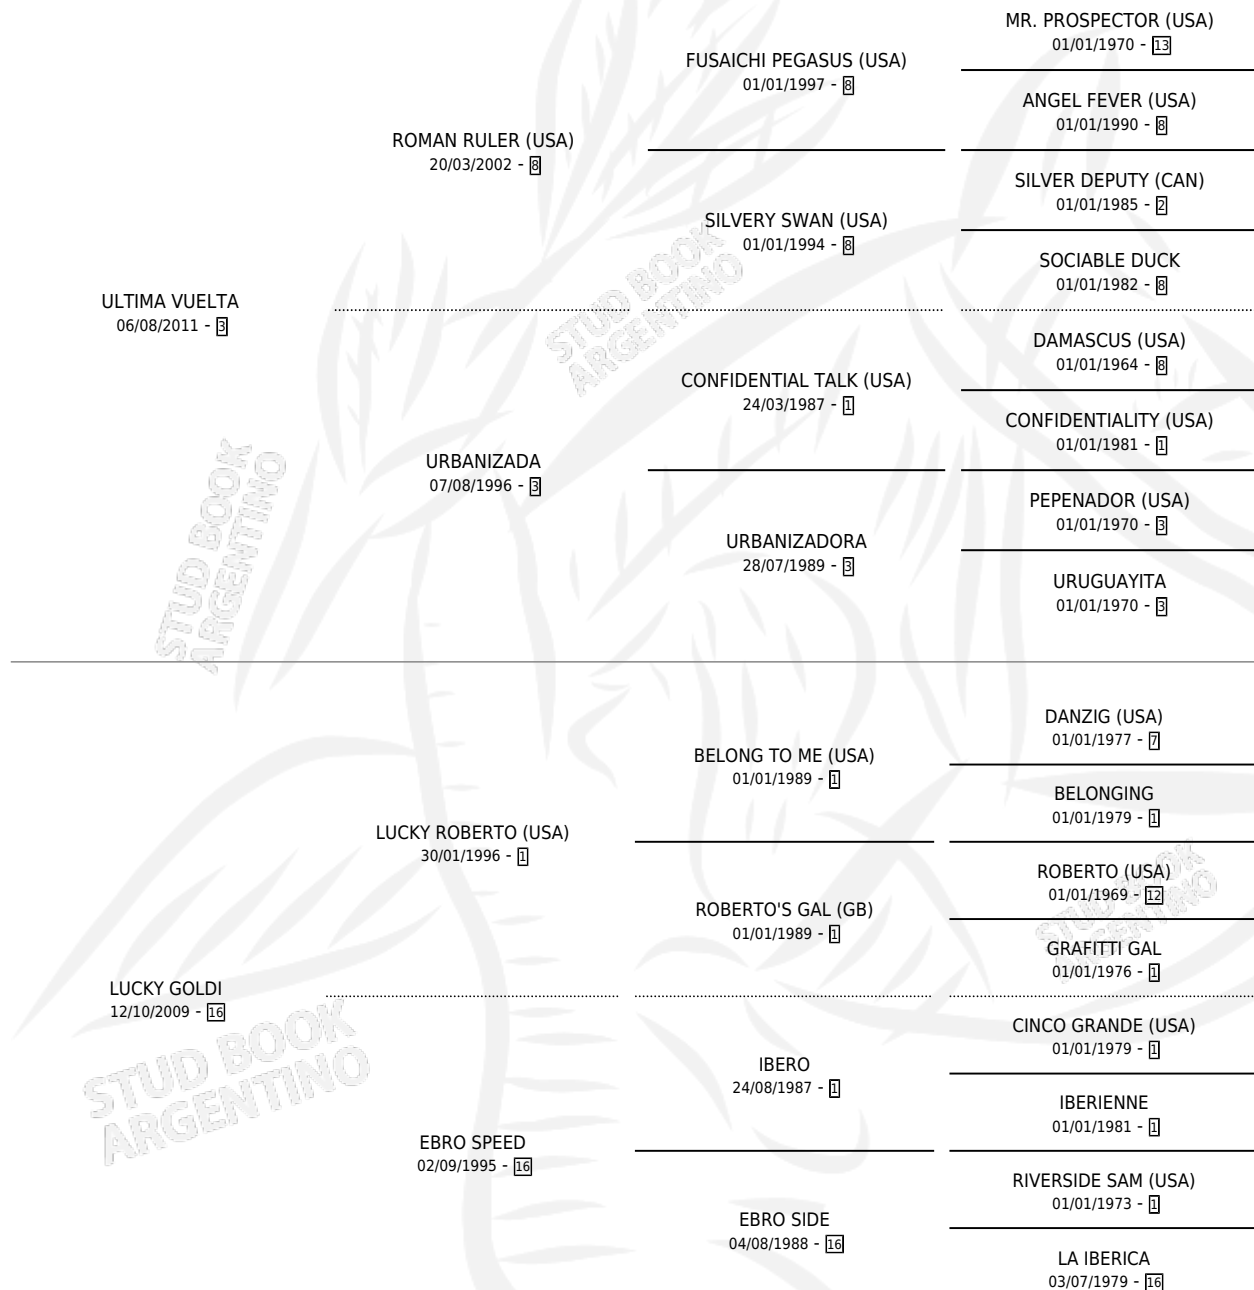

KEEMASAN

por **ULTIMA VUELTA** y **LUCKY GOLDI** por **LUCKY ROBERTO (USA)**

Argentina · Macho · Alazan · SP · 14/11/2021
Familia 16-d · Volumen 44

ESTADO

TIPIFICACIÓN SANGUÍNEA	X
TIPIFICACIÓN POR ADN	✓
PASAPORTE	✓
IDENTIFICACIÓN POR MICROCHIP	✓
REPRODUCTOR	X

Lugar de nacimiento: Car Hue
Criador: Portela Manuel Enrique

PEDIGREE

CAMPAÑA

Solo carreras oficiales de Argentina

POR EDAD

EDAD	CC	1°	2°	3°	4°	5°	NP	CLC	CLG	CLCG1	CLGG1	IMPORTE	GANANCIA / CC
3 AÑOS	3	0	0	0	0	1	2	0	0	0	0	\$300,000	\$100,000
4 AÑOS	5	1	0	0	1	1	2	0	0	0	0	\$4,002,500	\$800,500
TOTALES	8	1	0	0	1	2	4	0	0	0	0	\$4,302,500	\$537,813
%		12.5%	0.0%	0.0%	12.5%	25.0%	50.0%	0.0%	0.0%	0.0%	0.0%		