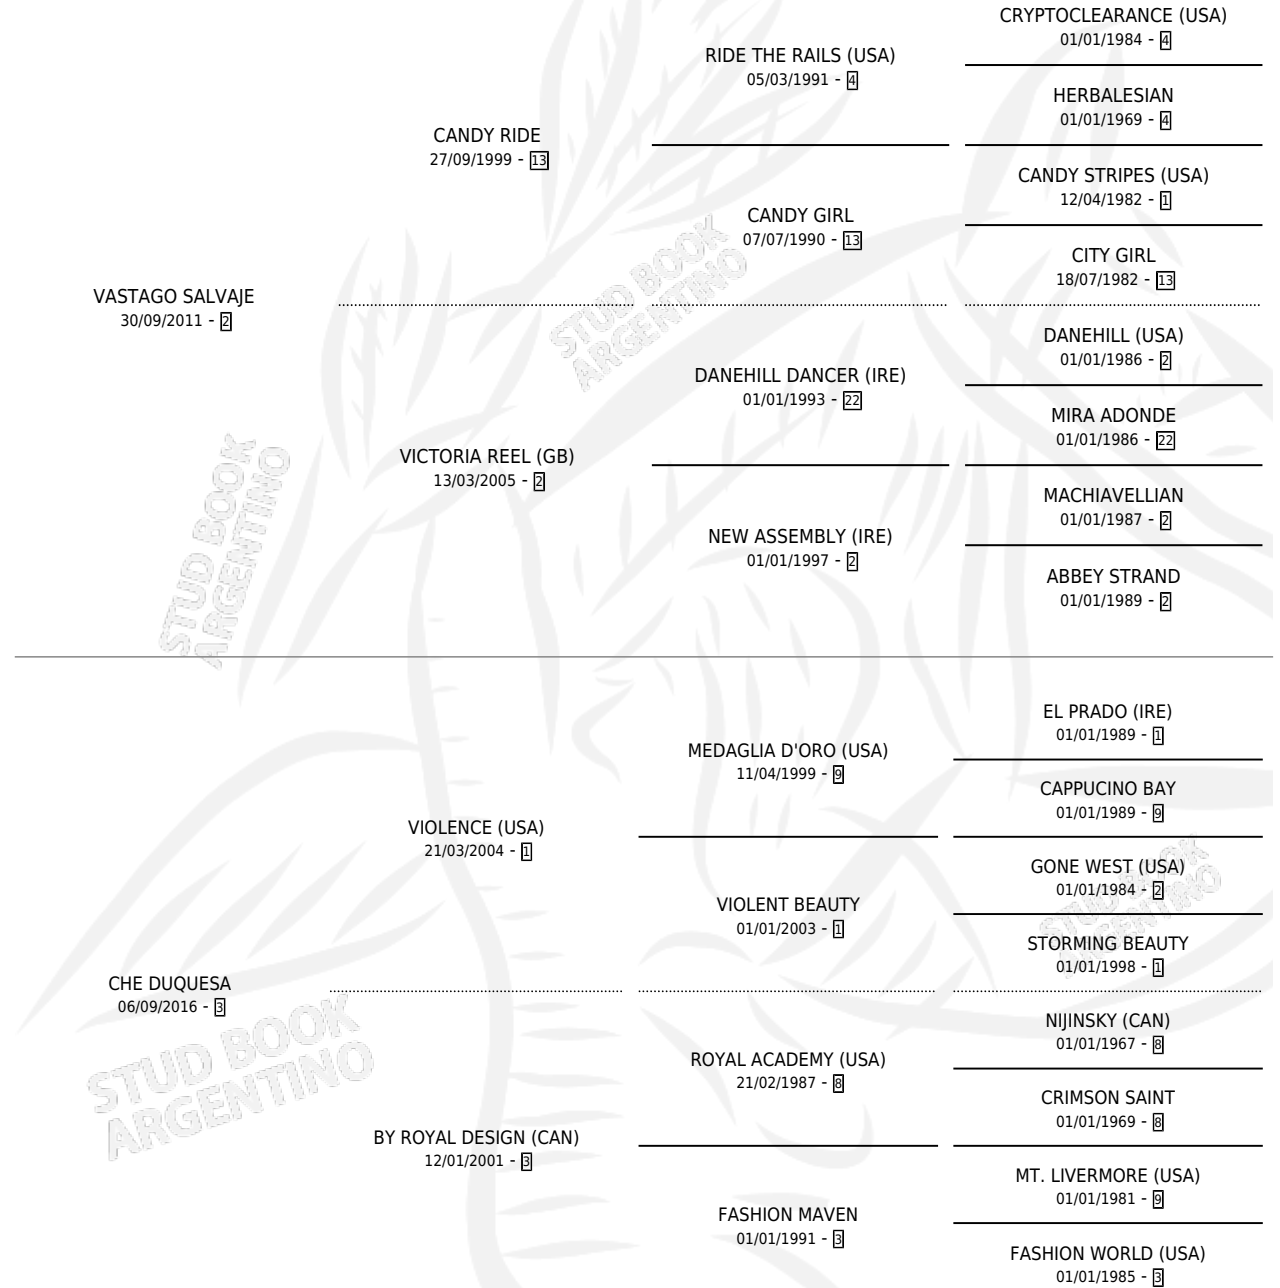

CHE DUQUE SALVAJE

por VASTAGO SALVAJE y CHE DUQUESA por VIOLENCE (USA)

Argentina · Macho · Alazan · SP · 19/08/2021

Familia 3 · Volumen 44

ESTADO

TIPIFICACIÓN SANGUÍNEA	X
TIPIFICACIÓN POR ADN	✓
PASAPORTE	✓
IDENTIFICACIÓN POR MICROCHIP	✓
REPRODUCTOR	X

Lugar de nacimiento: Campo particular

Criador: Eihhorst Gabriel Oscar

PEDIGREE

CAMPAÑA

Solo carreras oficiales de Argentina

POR EDAD

EDAD	CC	1°	2°	3°	4°	5°	NP	CLC	CLG	CLCG1	CLGG1	IMPORTE	GANANCIA / CC
4 AÑOS	7	1	0	2	1	1	2	0	0	0	0	\$6,031,000	\$861,571
TOTALES	7	1	0	2	1	1	2	0	0	0	0	\$6,031,000	\$861,571
%		14.3%	0.0%	28.6%	14.3%	14.3%	28.6%	0.0%	0.0%	0.0%	0.0%		