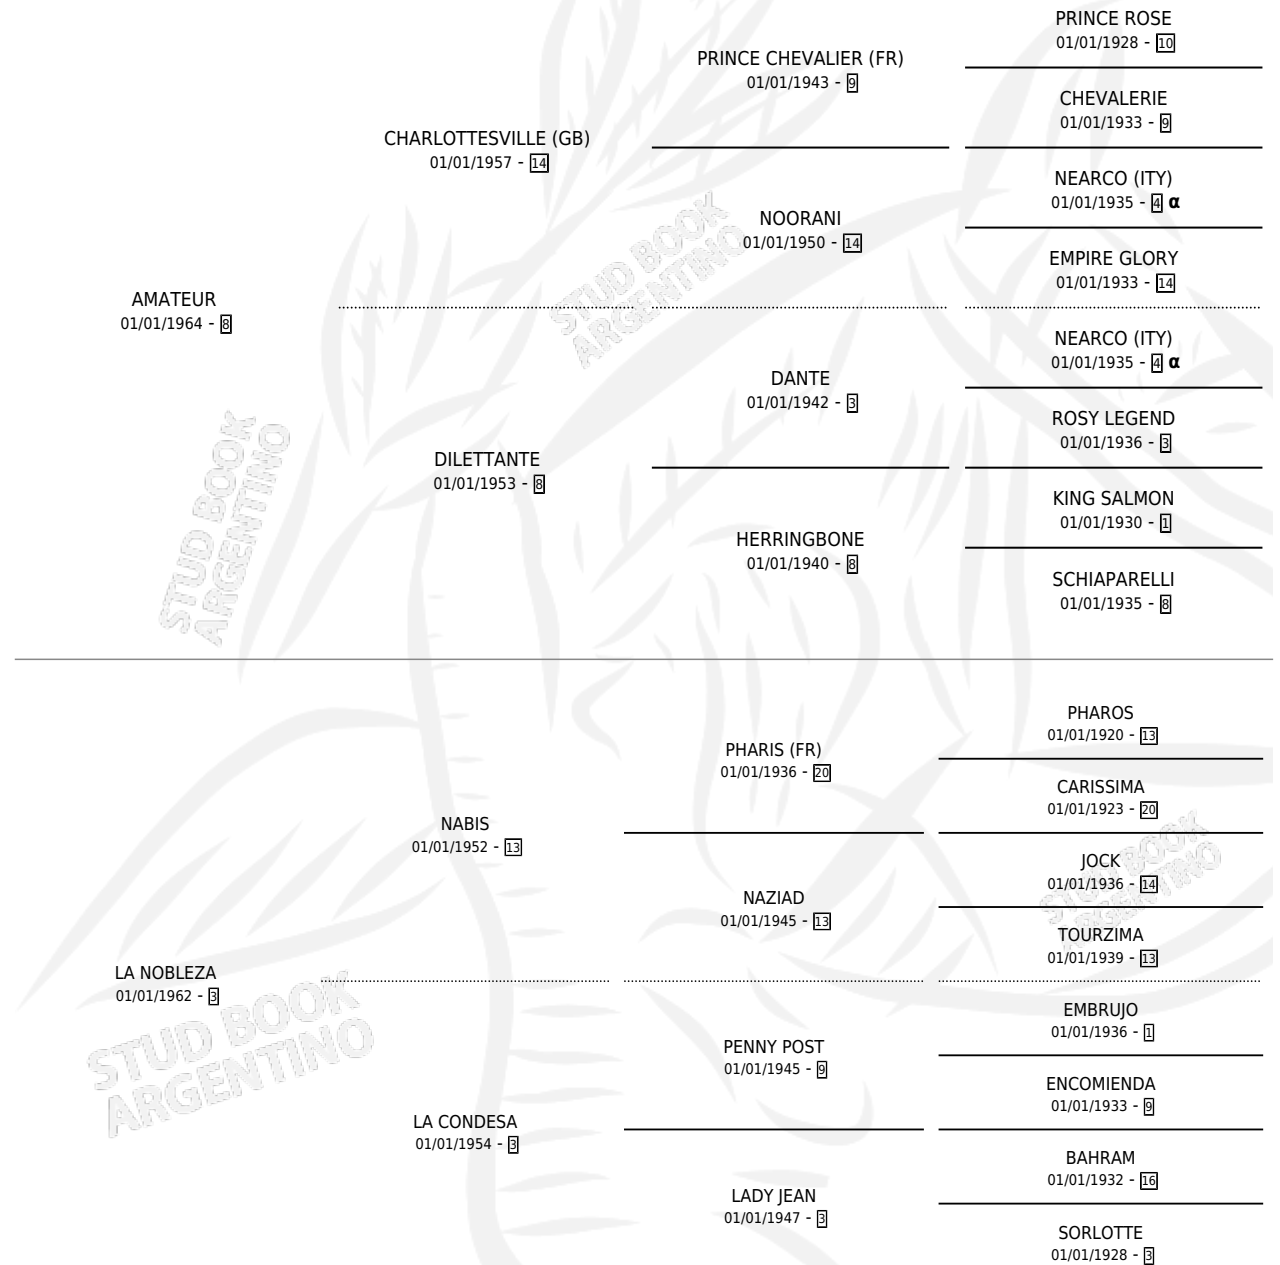

NOBLE SOY

por AMATEUR y LA NOBLEZA por NABIS

Argentina · Macho · Alazan · SP · 01/09/1978
Familia 3-I · Volumen 30

ESTADO

TIPIFICACIÓN SANGUÍNEA	X
TIPIFICACIÓN POR ADN	X
PASAPORTE	X
IDENTIFICACIÓN POR MICROCHIP	X
REPRODUCTOR	X

Lugar de nacimiento: Campo particular

Criador: Sin dato

PEDIGREE

INBREEDING : α

CAMPAÑA

Solo carreras oficiales de Argentina

POR EDAD

EDAD	CC	1°	2°	3°	4°	5°	NP	CLC	CLG	CLCG1	CLGG1	IMPORTE	GANANCIA / CC
3 AÑOS	1	1	0	0	0	0	0	0	0	0	0	\$0	\$0
4 AÑOS	1	1	0	0	0	0	0	0	0	0	0	\$0	\$0
5 AÑOS	2	2	0	0	0	0	0	0	0	0	0	\$0	\$0
TOTALES	4	4	0	0	0	0	0	0	0	0	0	\$0	\$0
%		100%	0.0%	0.0%	0.0%	0.0%	0.0%	0.0%	0.0%	0.0%	0.0%		

Invicto Ganador de 4 carreras en La Plata, a los 3,4 y 5 años.

POR DISTANCIA

HIPODROMO	CC	1°	2°	3°	4°	5°	NP	CLC	CLG	CLCG1	CLGG1	IMPORTE
LA PLATA	4	4	0	0	0	0	0	0	0	0	0	\$0
0 MTS	4	4	0	0	0	0	0	0	0	0	0	\$0