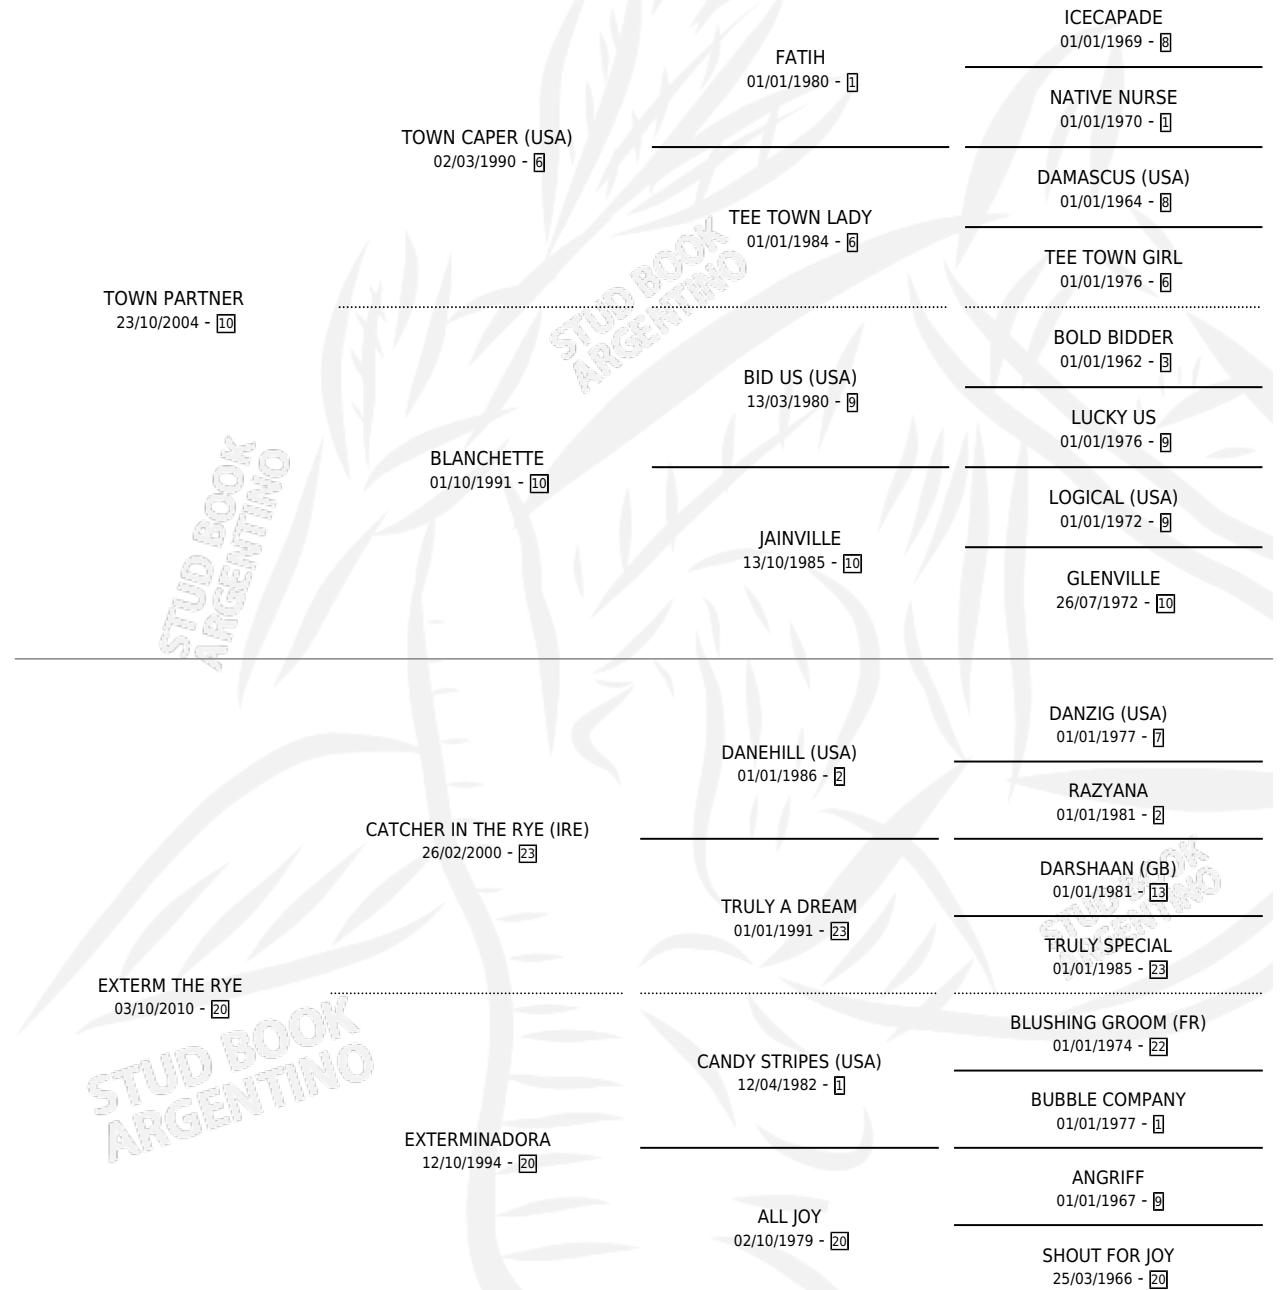

RYE PARTNER

por TOWN PARTNER y EXTERM THE RYE por CATCHER IN THE RYE (IRE)

Argentina · Macho · Zaino Colorado · SP · 26/10/2020
Familia 20 · Volumen 44

ESTADO

TIPIFICACIÓN SANGUÍNEA	X
TIPIFICACIÓN POR ADN	✓
PASAPORTE	✓
IDENTIFICACIÓN POR MICROCHIP	✓
REPRODUCTOR	X

Lugar de nacimiento: Duky
Criador: Duky

PEDIGREE

CAMPAÑA

Solo carreras oficiales de Argentina

POR EDAD

EDAD	CC	1°	2°	3°	4°	5°	NP	CLC	CLG	CLCG1	CLGG1	IMPORTE	GANANCIA / CC
3 AÑOS	2	0	0	0	0	1	1	0	0	0	0	\$60,000	\$30,000
4 AÑOS	4	0	0	0	0	0	4	0	0	0	0	\$100,000	\$25,000
TOTALES	6	0	0	0	0	1	5	0	0	0	0	\$160,000	\$26,667
%		0.0%	0.0%	0.0%	0.0%	16.7%	83.3%	0.0%	0.0%	0.0%	0.0%		