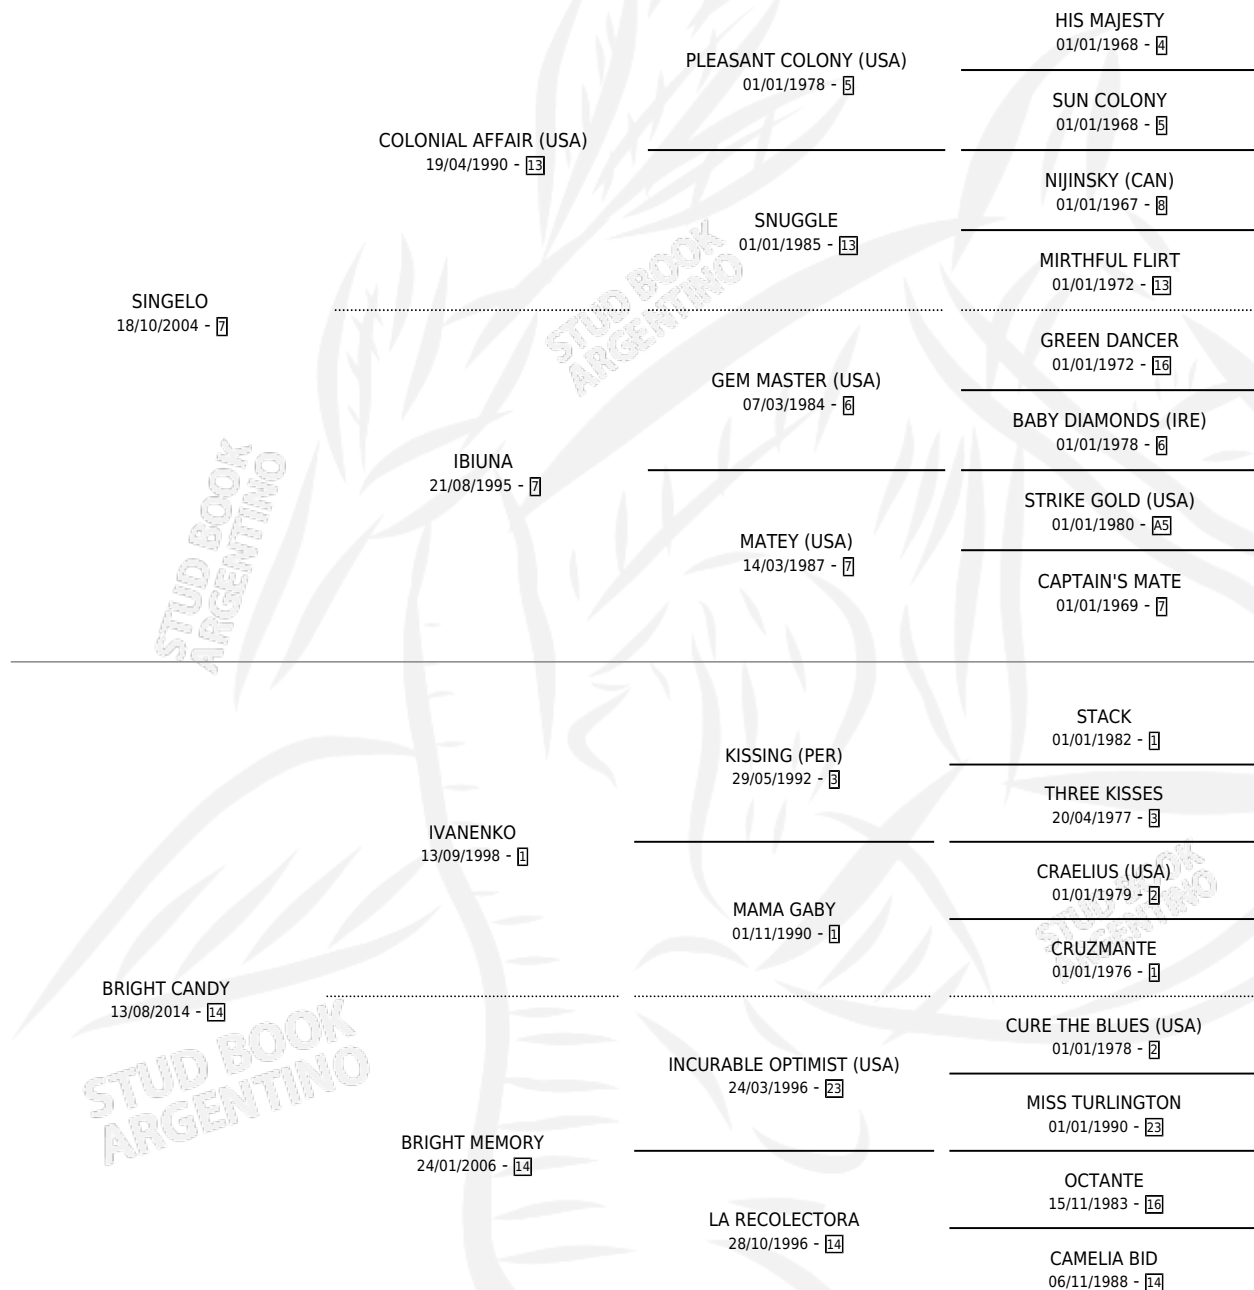

BRIGHT GEMA

por SINGELO y BRIGHT CANDY por IVANENKO

Argentina · Hembra · Zaino Negro · SP · 25/07/2021
Familia 14-e · Volumen 44

ESTADO

TIPIFICACIÓN SANGUÍNEA	X
TIPIFICACIÓN POR ADN	X
PASAPORTE	X
IDENTIFICACIÓN POR MICROCHIP	X
REPRODUCTOR	X

Lugar de nacimiento: El Nogal

Criador: El Nogal

PEDIGREE

BRIGHT GEMA

Datos oficiales del Stud Book Argentino

Documento generado el 10/05/2026

studbook.org.ar