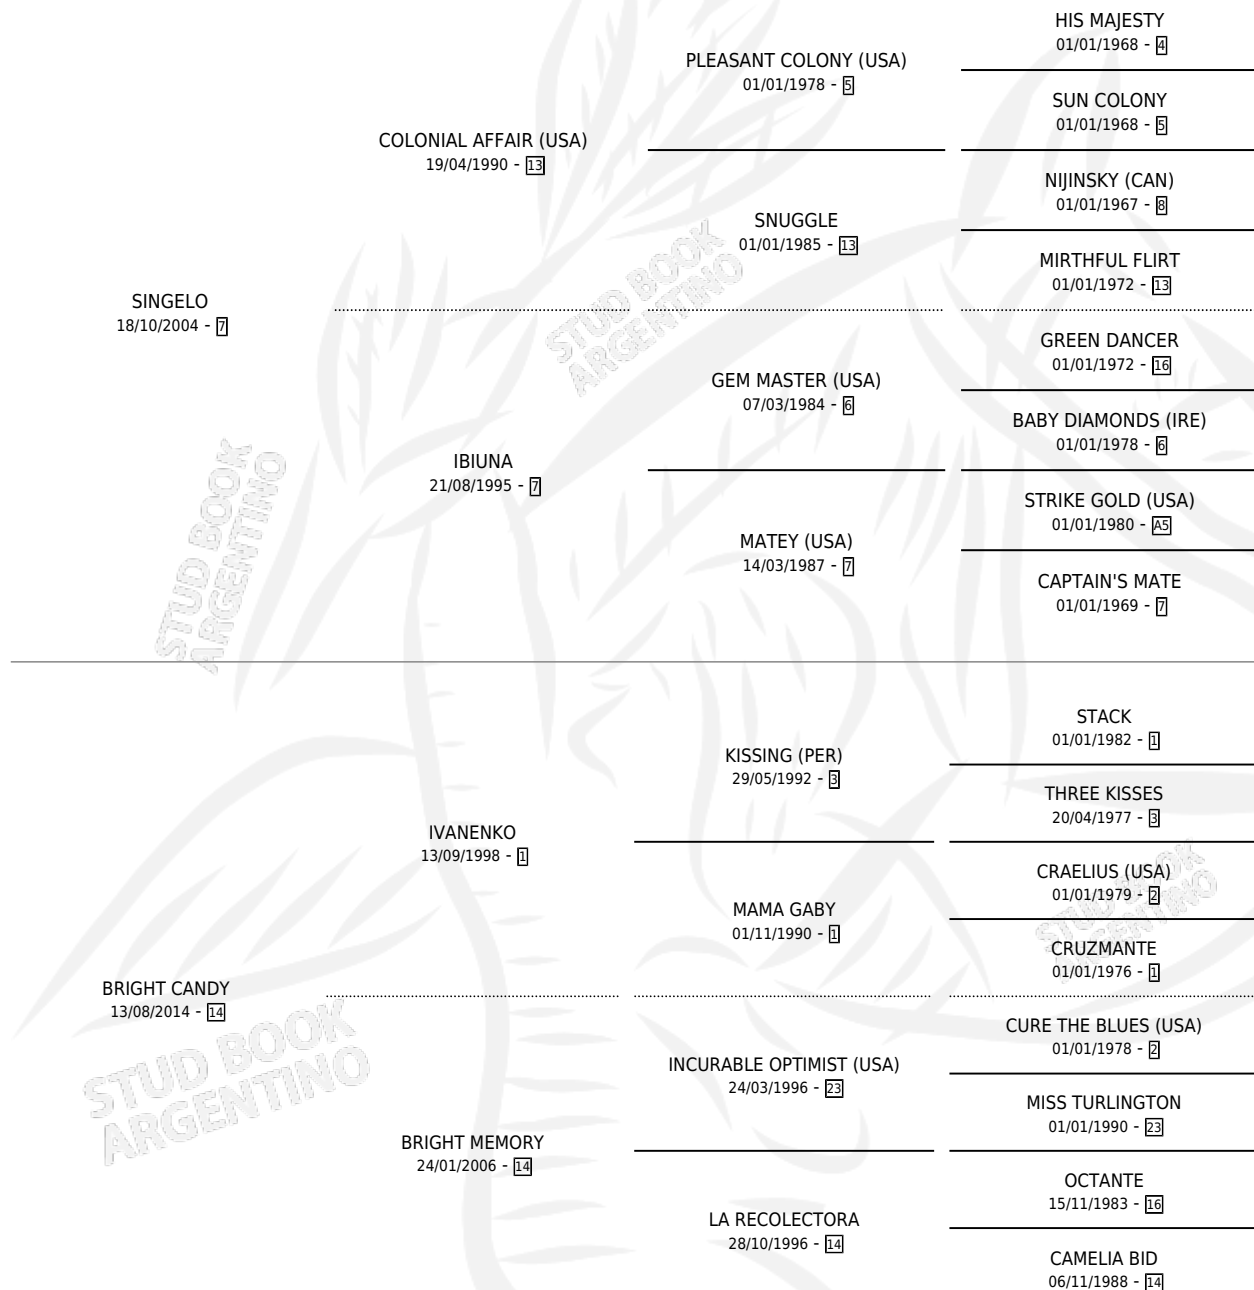

BRIGHT GEMA

por SINGELO y BRIGHT CANDY por IVANENKO

Argentina · Hembra · Zaino Negro · SP · 25/07/2021
Familia 14-e · Volumen 44

ESTADO

TIPIFICACIÓN SANGUÍNEA	X
TIPIFICACIÓN POR ADN	X
PASAPORTE	X
IDENTIFICACIÓN POR MICROCHIP	X
REPRODUCTOR	X

Lugar de nacimiento: El Nogal

Criador: El Nogal

PEDIGREE