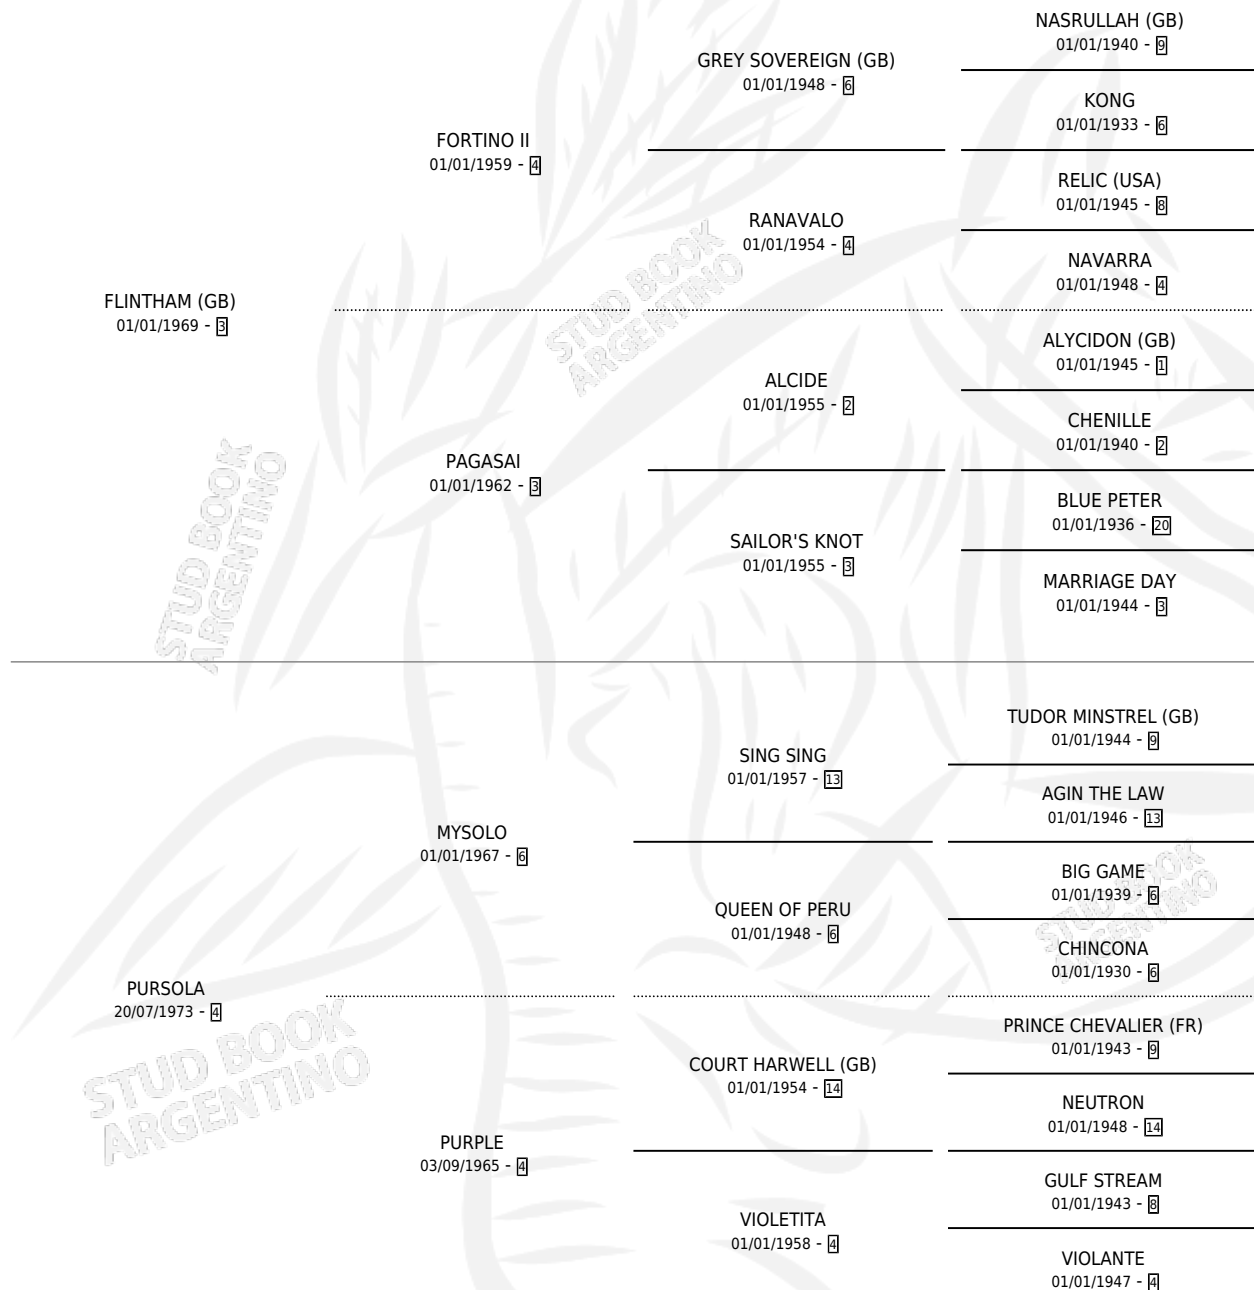

PRUSOLA

por **FLINTHAM (GB)** y **PURSOLA** por **MYSOLO**

Argentina · Hembra · Alazan Tostado · SP · 01/01/1978
Familia 4-b · Volumen 30

ESTADO

TIPIFICACIÓN SANGUÍNEA	X
TIPIFICACIÓN POR ADN	X
PASAPORTE	X
IDENTIFICACIÓN POR MICROCHIP	X
REPRODUCTOR	✓

Lugar de nacimiento: Campo particular

Criador: Sin dato

~

HIJOS

	MACHOS	HEMBRAS
1 NACIERON	1	0
1 CORRIERON	1	0

SIN ACTUACIONES

PEDIGREE