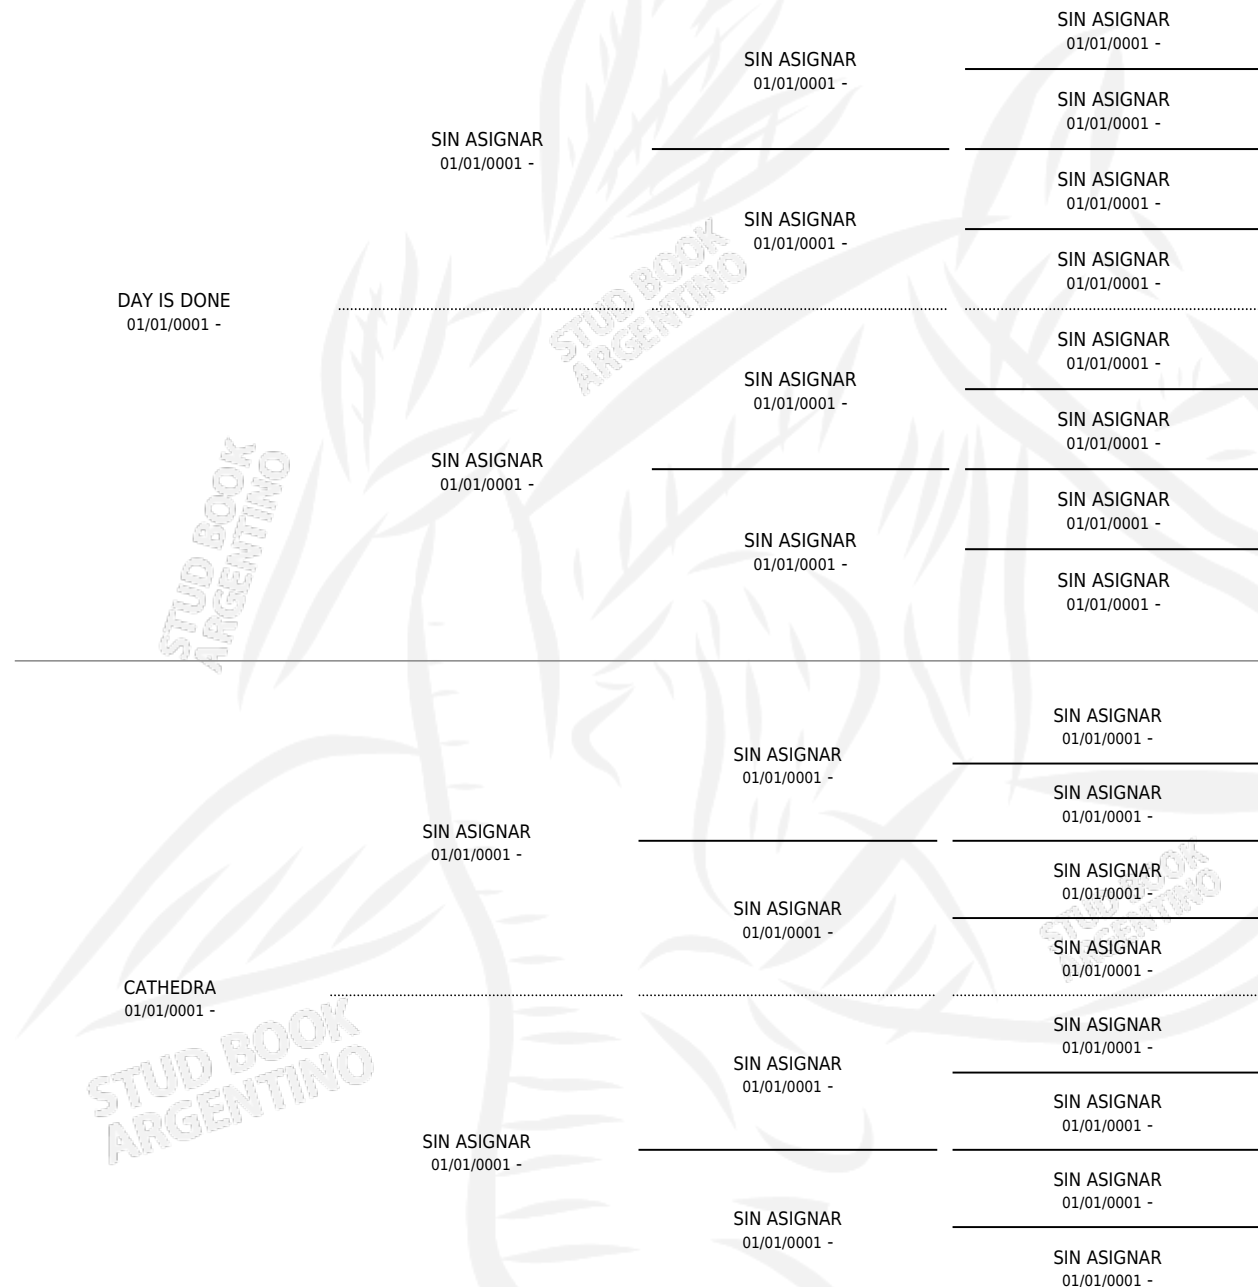

BENEDICTION

PEDIGREE

por DAY IS DONE y CATHEDRA por SIN ASIGNAR

Argentina · Hembra · No Consigna · SP · 01/01/1985
Familia · Volumen 32

ESTADO

TIPIFICACIÓN SANGUÍNEA	X
TIPIFICACIÓN POR ADN	X
PASAPORTE	X
IDENTIFICACIÓN POR MICROCHIP	X
REPRODUCTOR	X

Lugar de nacimiento: Campo particular

Criador: Sin dato

~

HIJOS

	MACHOS	HEMBRAS
1 NACIERON	0	1
SIN ACTUACIONES