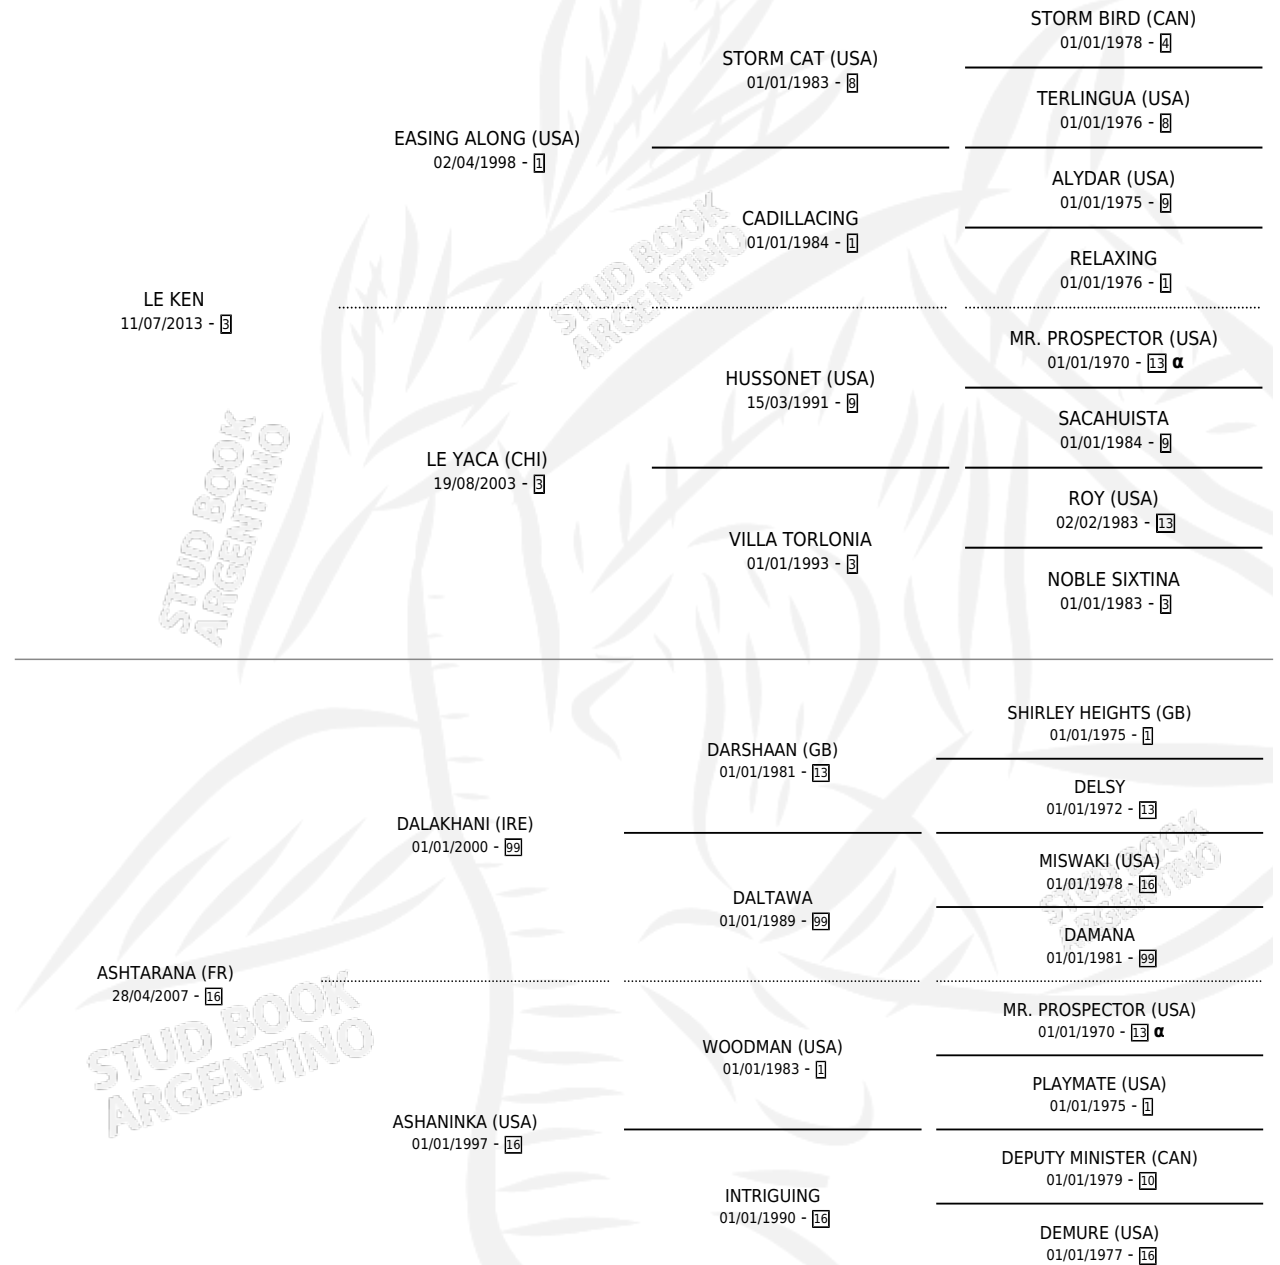

# CYPRES

por **LE KEN** y **ASHTARANA (FR)** por **DALAKHANI (IRE)**

Argentina · Hembra · Alazan · SP · 06/10/2021  
Familia 16-a · Volumen 44

## ESTADO

TIPIFICACIÓN SANGUÍNEA	X
TIPIFICACIÓN POR ADN	✓
PASAPORTE	✓
IDENTIFICACIÓN POR MICROCHIP	✓
REPRODUCTOR	X

**Lugar de nacimiento:** La Esperanza  
**Criador:** Cardenal

## PEDIGREE

INBREEDING :  $\alpha$

**Ganadora** en San Isidro - \$5,788,500, a los 4 años.

POR DISTANCIA

HIPODROMO	CC	1°	2°	3°	4°	5°	NP	CLC	CLG	CLCG1	CLGG1	IMPORTE
<b>SAN ISIDRO</b>	4	1	1	0	1	1	0	0	0	0	0	\$5,788,500
1200 MTS	4	1	1	0	1	1	0	0	0	0	0	\$5,788,500