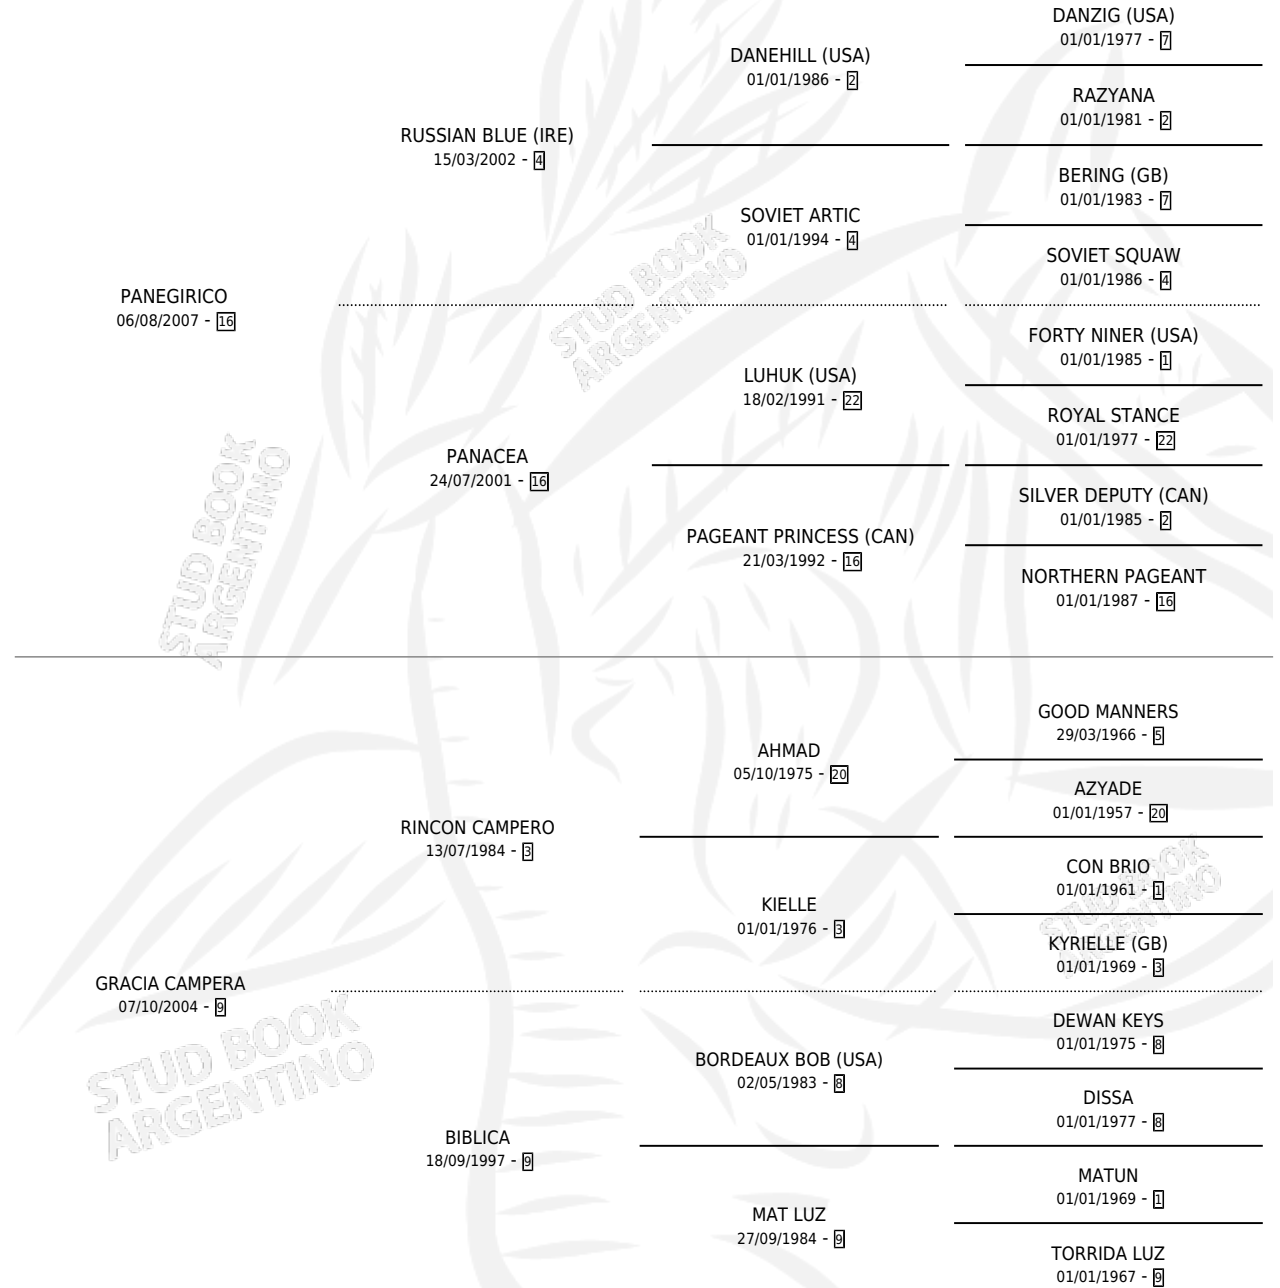

RUSSIAN MAHRA

por PANEGIRICO y GRACIA CAMPERA por RINCON CAMPERO

Argentina · Hembra · Zaino · SP · 01/11/2021
Familia 9-b · Volumen 44

ESTADO

TIPIFICACIÓN SANGUÍNEA	X
TIPIFICACIÓN POR ADN	✓
PASAPORTE	✓
IDENTIFICACIÓN POR MICROCHIP	✓
REPRODUCTOR	X

Lugar de nacimiento: Ranquel

Criador: Ranquel

PEDIGREE

CAMPAÑA

Solo carreras oficiales de Argentina

POR EDAD

EDAD	CC	1°	2°	3°	4°	5°	NP	CLC	CLG	CLCG1	CLGG1	IMPORTE	GANANCIA / CC
3 AÑOS	1	0	0	0	0	0	1	0	0	0	0	\$120,000	\$120,000
TOTALES	1	0	0	0	0	0	1	0	0	0	0	\$120,000	\$120,000
%		0.0%	0.0%	0.0%	0.0%	0.0%	100%	0.0%	0.0%	0.0%	0.0%		