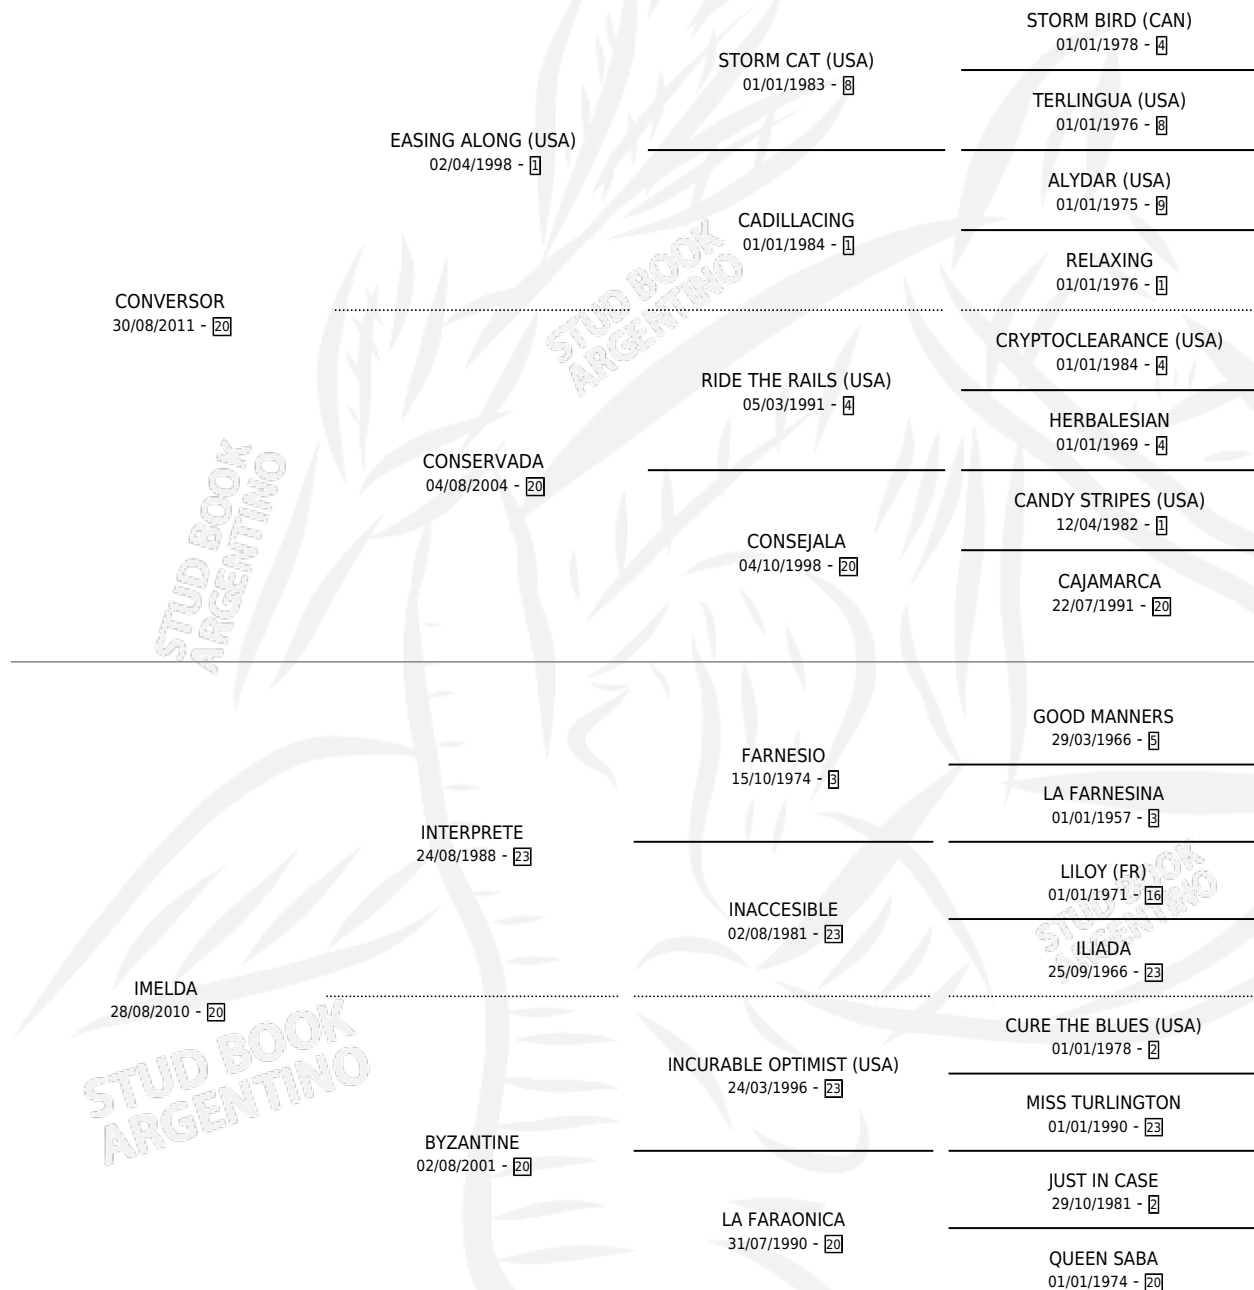

ZINZANITO CONVER

por CONVERSOR y IMELDA por INTERPRETE

Argentina · Macho · Zaino · SP · 21/08/2021
Familia 20-d · Volumen 44

ESTADO

TIPIFICACIÓN SANGUÍNEA	X
TIPIFICACIÓN POR ADN	✓
PASAPORTE	✓
IDENTIFICACIÓN POR MICROCHIP	✓
REPRODUCTOR	X

Lugar de nacimiento: Don Mateo

Criador: Calvo Edgardo Dario Sucesion

PEDIGREE