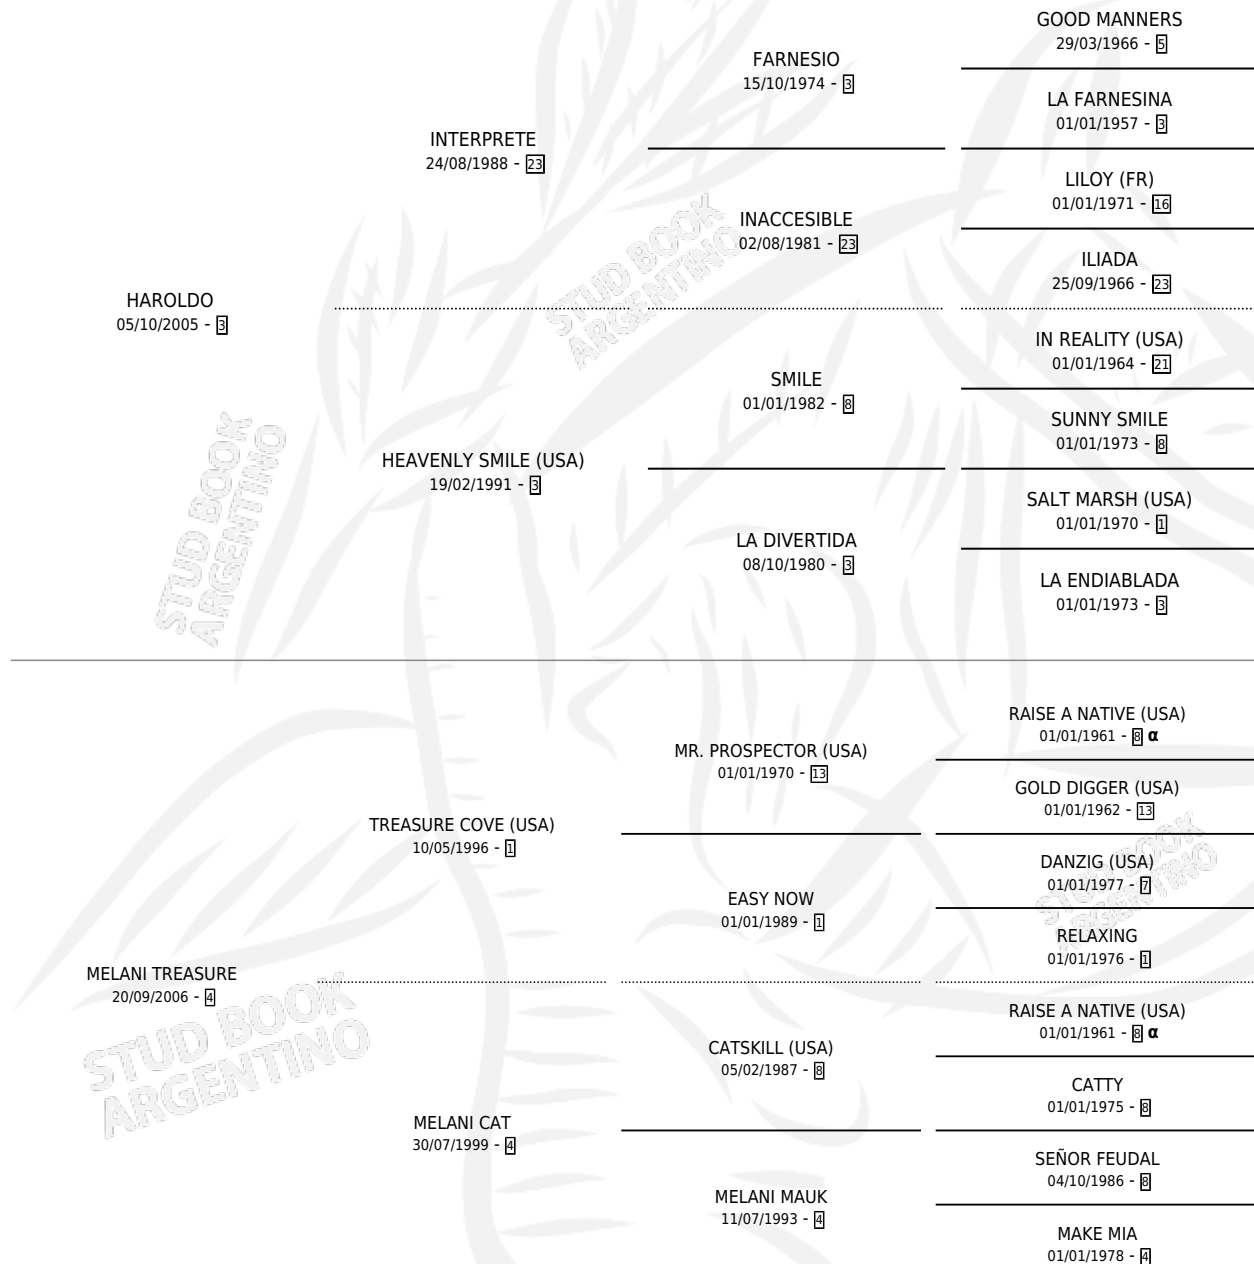

MELANI

por HAROLDO y MELANI TREASURE por TREASURE COVE (USA)

Argentina · Hembra · Zaino · SP · 28/11/2021
Familia 4-b · Volumen 44

ESTADO

TIPIFICACIÓN SANGUÍNEA	X
TIPIFICACIÓN POR ADN	X
PASAPORTE	X
IDENTIFICACIÓN POR MICROCHIP	X
REPRODUCTOR	X

Lugar de nacimiento: Campo particular
Criador: Aguirre Aldo Oscar

PEDIGREE

INBREEDING : α

MELANI

Datos oficiales del Stud Book Argentino

Documento generado el 04/05/2026

studbook.org.ar