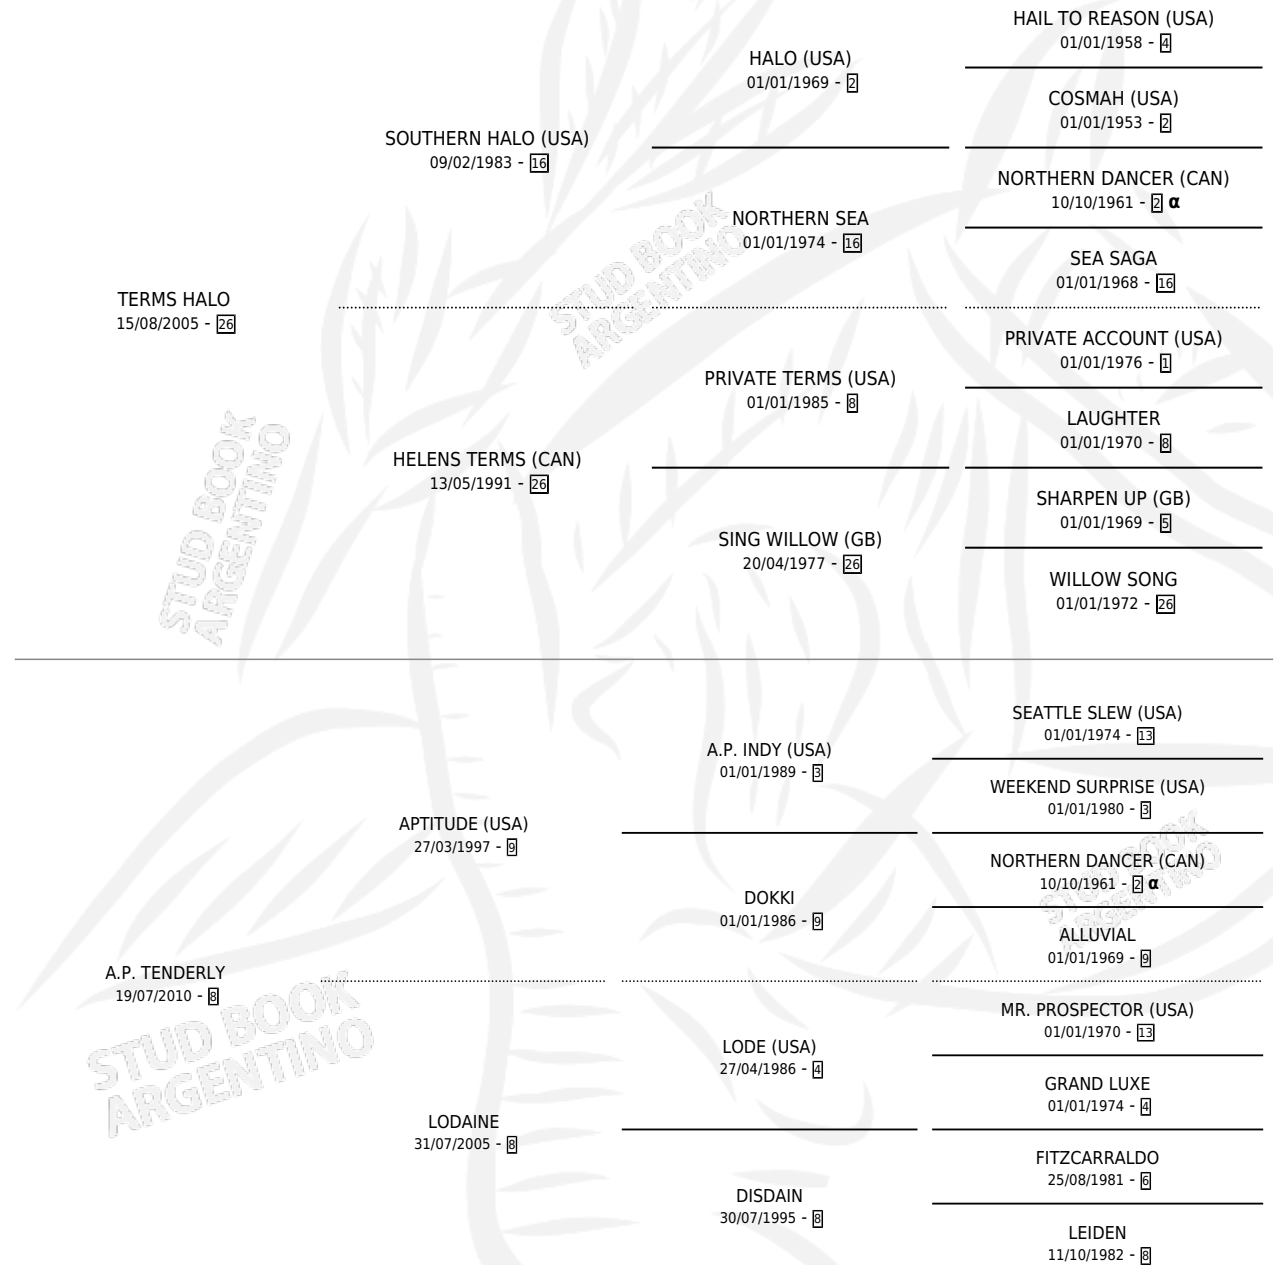

APTITUD HALO

por **TERMS HALO** y **A.P. TENDERLY** por **APTITUDE (USA)**

Argentina · Hembra · Zaino Colorado · SP · 31/10/2020
Familia 8-j · Volumen 44

ESTADO

TIPIFICACIÓN SANGUÍNEA	X
TIPIFICACIÓN POR ADN	✓
PASAPORTE	✓
IDENTIFICACIÓN POR MICROCHIP	✓
REPRODUCTOR	X

Lugar de nacimiento: La Suerte Blanca

Criador: Acosta Gerardo Alejo

PEDIGREE

INBREEDING : α

CAMPAÑA

Solo carreras oficiales de Argentina

POR EDAD

EDAD	CC	1°	2°	3°	4°	5°	NP	CLC	CLG	CLCG1	CLGG1	IMPORTE	GANANCIA / CC
3 AÑOS	2	0	0	0	0	0	2	0	0	0	0	\$41,000	\$20,500
4 AÑOS	1	0	1	0	0	0	0	0	0	0	0	\$846,000	\$846,000
5 AÑOS	9	1	0	0	1	2	5	0	0	0	0	\$1,574,350	\$174,928
TOTALES	12	1	1	0	1	2	7	0	0	0	0	\$2,461,350	\$205,113
%		8.3%	8.3%	0.0%	8.3%	16.7%	58.3%	0.0%	0.0%	0.0%	0.0%		

Ganadora en Tandil - \$2,461,350, a los 5 años.

POR DISTANCIA

HIPODROMO	CC	1°	2°	3°	4°	5°	NP	CLC	CLG	CLCG1	CLGG1	IMPORTE
AZUL	2	0	0	0	0	0	2	0	0	0	0	\$0
1200 MTS	2	0	0	0	0	0	2	0	0	0	0	\$0
LA PLATA	7	0	1	0	0	2	4	0	0	0	0	\$1,599,350
1600 MTS	1	0	0	0	0	1	0	0	0	0	0	\$279,000
1400 MTS	4	0	0	0	0	1	3	0	0	0	0	\$474,350
1200 MTS	2	0	1	0	0	0	1	0	0	0	0	\$846,000
TANDIL	3	1	0	0	1	0	1	0	0	0	0	\$862,000
1400 MTS	1	0	0	0	0	0	1	0	0	0	0	\$57,000
1000 MTS	1	0	0	0	1	0	0	0	0	0	0	\$105,000
1300 MTS	1	1	0	0	0	0	0	0	0	0	0	\$700,000