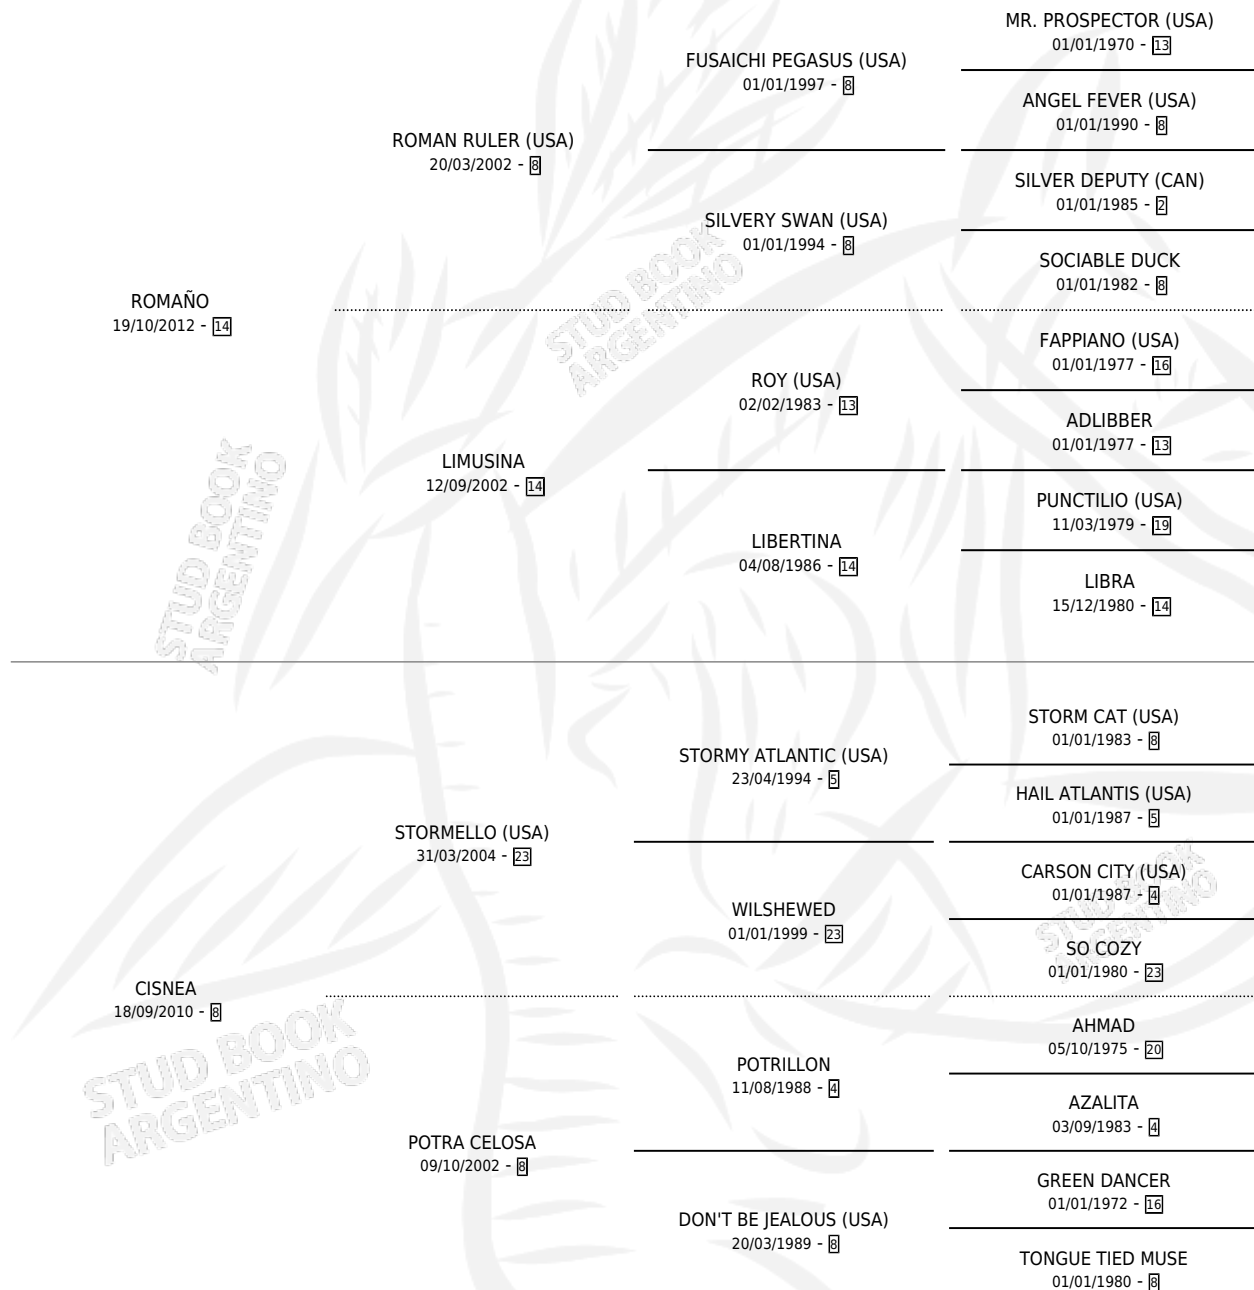

LA CISNEASTA

por ROMANO y CISNEA por STORMELLO (USA)

Argentina · Hembra · Zaino · SP · 11/10/2020
Familia 8-c · Volumen 44

ESTADO

TIPIFICACIÓN SANGUÍNEA	X
TIPIFICACIÓN POR ADN	✓
PASAPORTE	✓
IDENTIFICACIÓN POR MICROCHIP	✓
REPRODUCTOR	X

Lugar de nacimiento: Don Payo

Criador: Don Payo

PEDIGREE

CAMPAÑA

Solo carreras oficiales de Argentina

POR EDAD

EDAD	CC	1°	2°	3°	4°	5°	NP	CLC	CLG	CLCG1	CLGG1	IMPORTE	GANANCIA / CC
4 AÑOS	6	1	0	0	0	0	5	0	0	0	0	\$2,676,900	\$446,150
5 AÑOS	4	0	0	1	0	0	3	0	0	0	0	\$569,250	\$142,313
TOTALES	10	1	0	1	0	0	8	0	0	0	0	\$3,246,150	\$324,615
%		10.0%	0.0%	10.0%	0.0%	0.0%	80.0%	0.0%	0.0%	0.0%	0.0%		

Ganadora en La Plata - \$3,246,150, a los 4 años.

POR DISTANCIA

HIPODROMO	CC	1°	2°	3°	4°	5°	NP	CLC	CLG	CLCG1	CLGG1	IMPORTE
PALERMO	6	0	0	1	0	0	4	0	0	0	0	\$720,000
1200 MTS	4	0	0	1	0	0	2	0	0	0	0	\$600,000
1000 MTS	1	0	0	0	0	0	1	0	0	0	0	\$120,000
1400 MTS	1	0	0	0	0	0	1	0	0	0	0	\$0
LA PLATA	4	1	0	0	0	0	3	0	0	0	0	\$2,526,150
1200 MTS	3	0	0	0	0	0	3	0	0	0	0	\$411,150
1100 MTS	1	1	0	0	0	0	0	0	0	0	0	\$2,115,000