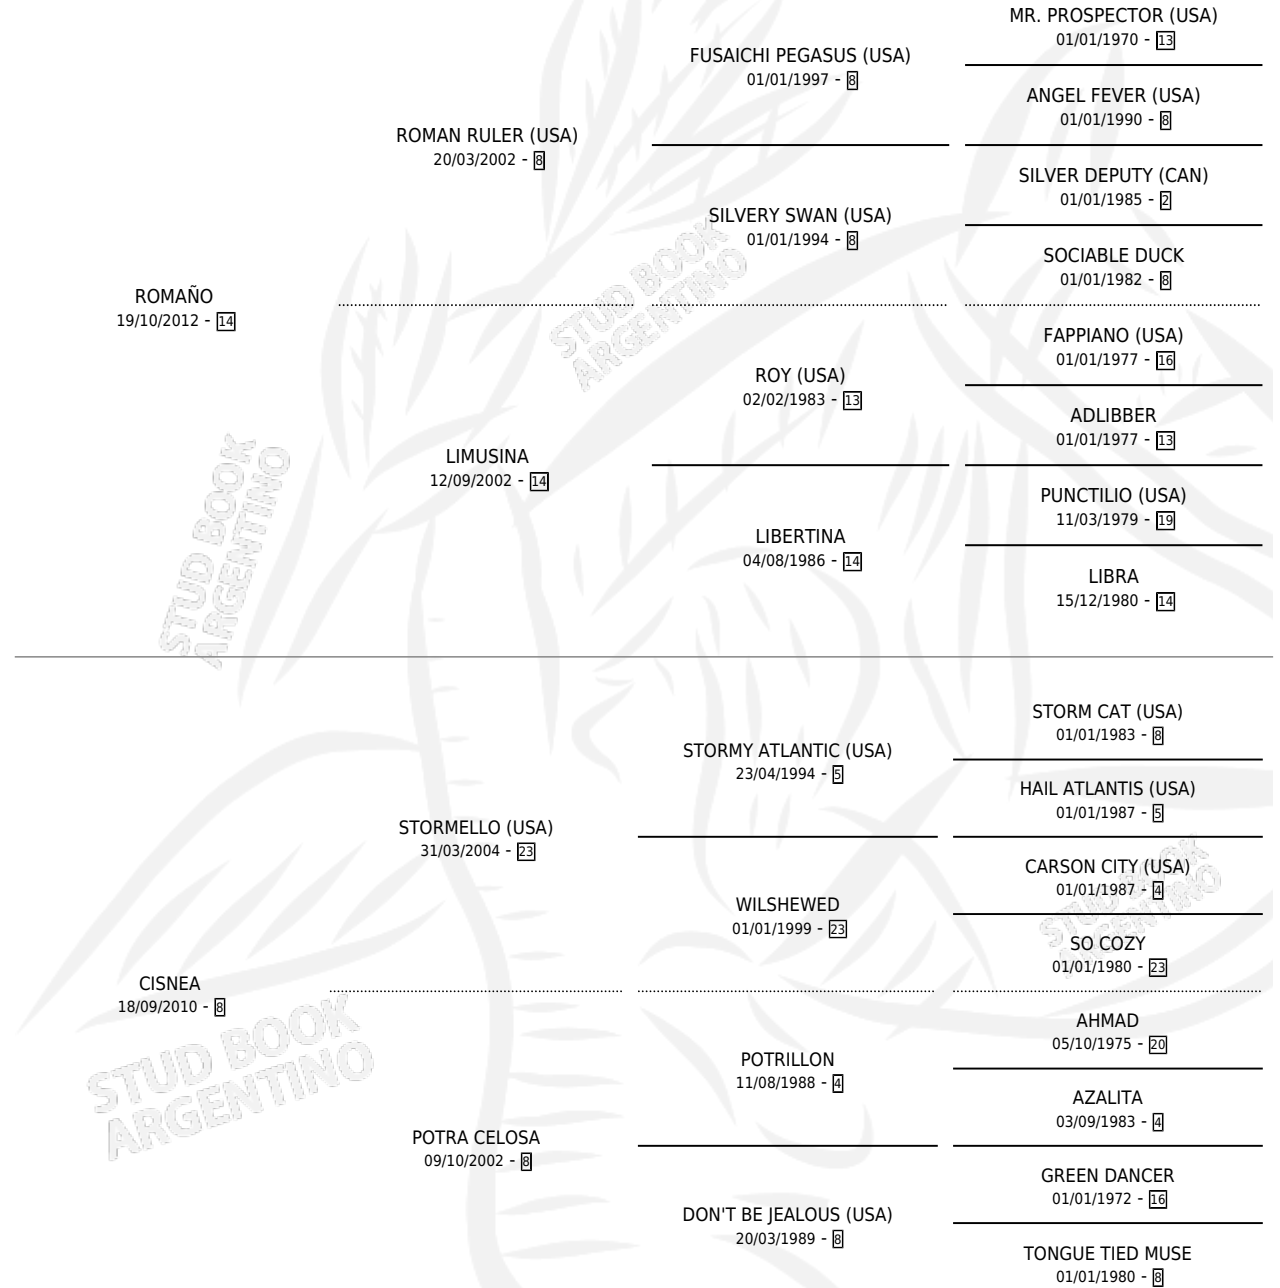

LA CISNEASTA

por ROMANO y CISNEA por STORMELLO (USA)

Argentina · Hembra · Zaino · SP · 11/10/2020
Familia 8-c · Volumen 44

ESTADO

TIPIFICACIÓN SANGUÍNEA	X
TIPIFICACIÓN POR ADN	✓
PASAPORTE	✓
IDENTIFICACIÓN POR MICROCHIP	✓
REPRODUCTOR	X

Lugar de nacimiento: Don Payo

Criador: Don Payo

PEDIGREE