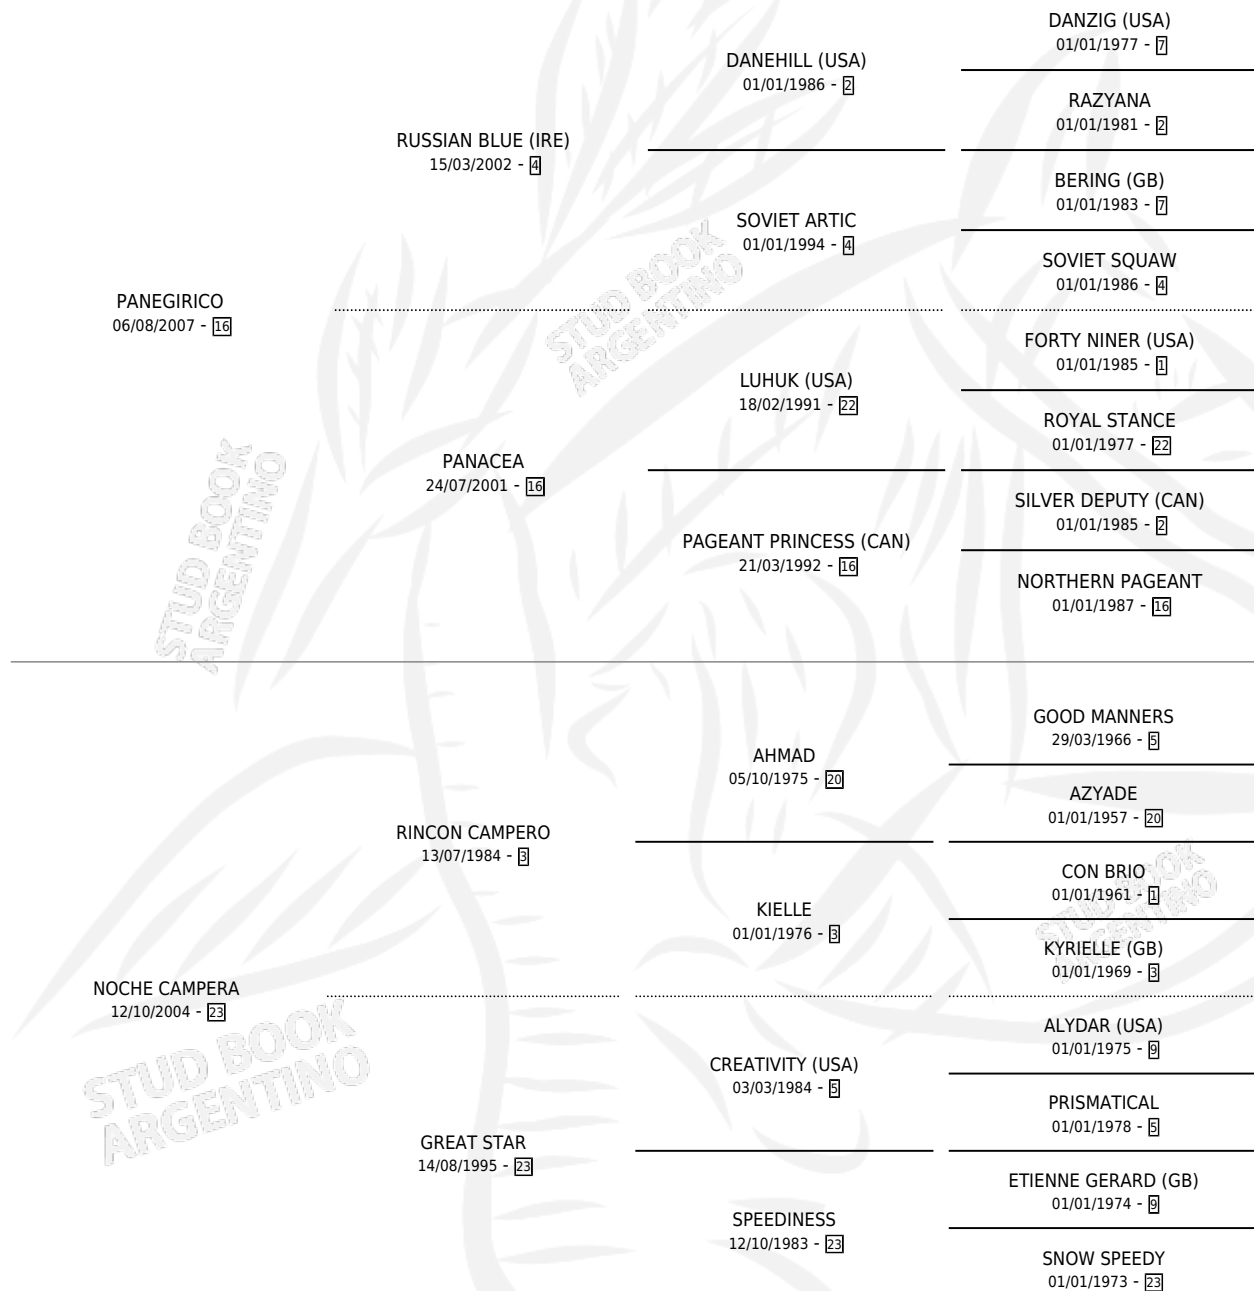

RUSSIAN CAMPERO

por PANEGIRICO y NOCHE CAMPERA por RINCON CAMPERO

Argentina · Macho · Zaino · SP · 03/10/2021
Familia 23-a · Volumen 44

ESTADO

TIPIFICACIÓN SANGUÍNEA	X
TIPIFICACIÓN POR ADN	✓
PASAPORTE	✓
IDENTIFICACIÓN POR MICROCHIP	✓
REPRODUCTOR	X

Lugar de nacimiento: Ranquel

Criador: Ranquel

PEDIGREE

RUSSIAN CAMPERO

Datos oficiales del Stud Book Argentino

Documento generado el 10/05/2026

studbook.org.ar