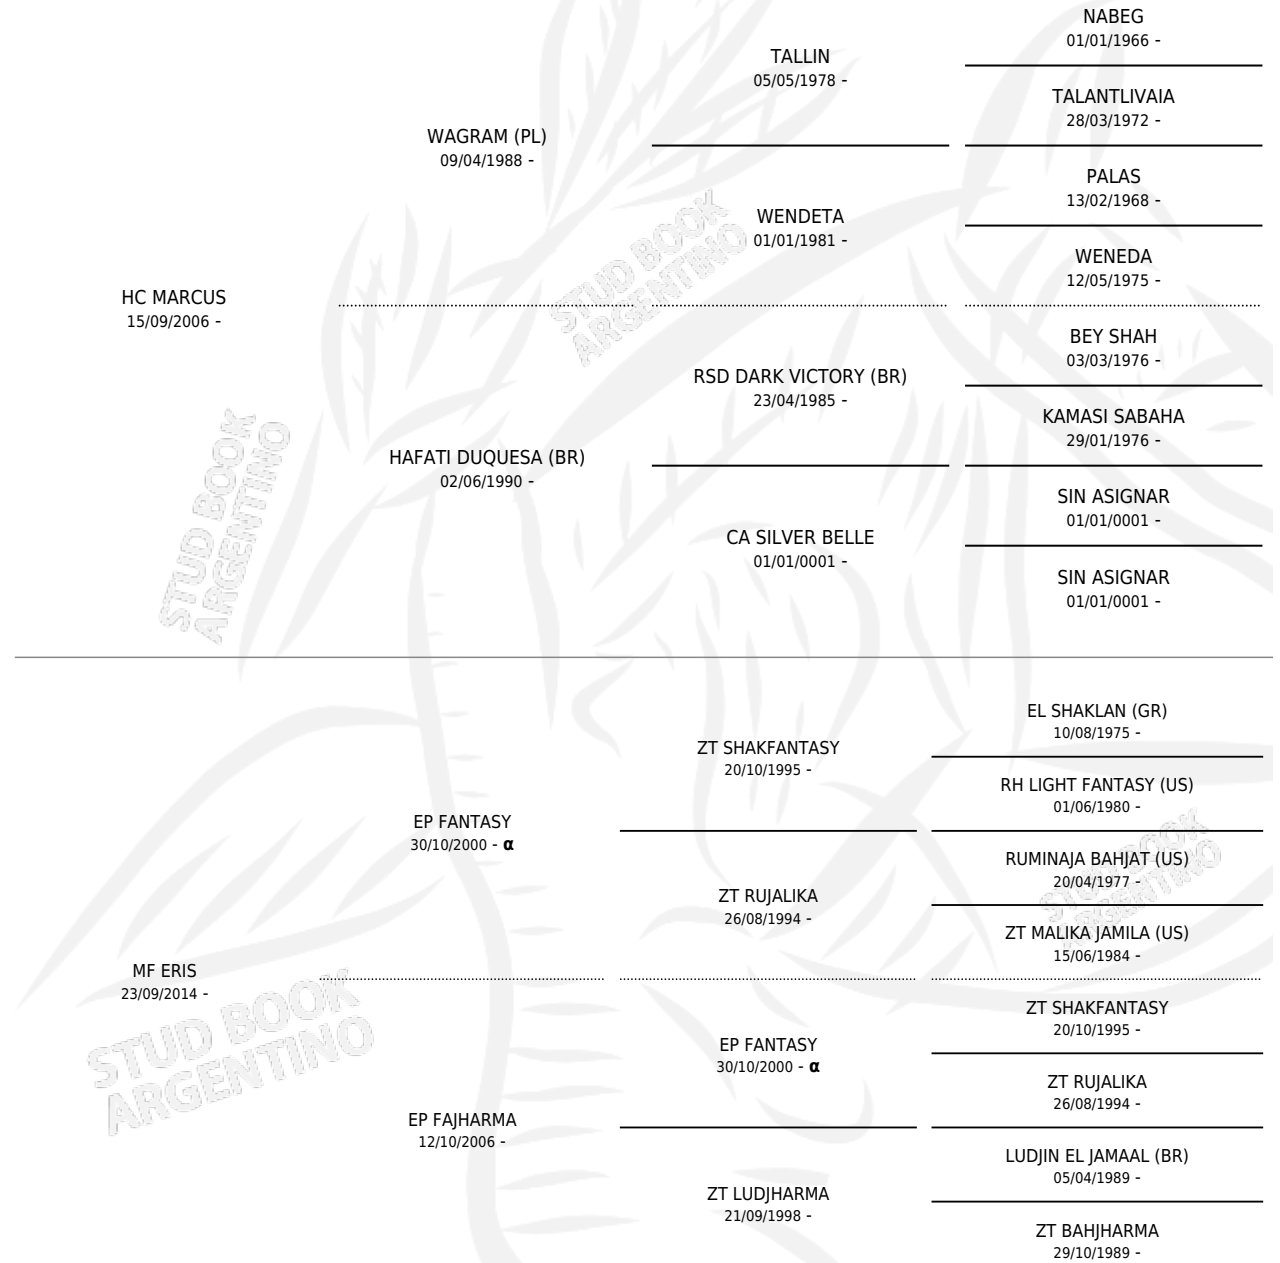

LADY LEPA

por HC MARCUS y MF ERIS por EP FANTASY

Argentina · Hembra · Tordillo · AP · 21/04/2022
Familia · Volumen 44

ESTADO

TIPIFICACIÓN SANGUÍNEA	X
TIPIFICACIÓN POR ADN	✓
PASAPORTE	X
IDENTIFICACIÓN POR MICROCHIP	✓
REPRODUCTOR	X

Lugar de nacimiento: El Secreto Sur

Criador: El Secreto Sur

PEDIGREE

INBREEDING : α

LADY LEPA

Datos oficiales del Stud Book Argentino

Documento generado el 14/05/2026

studbook.org.ar