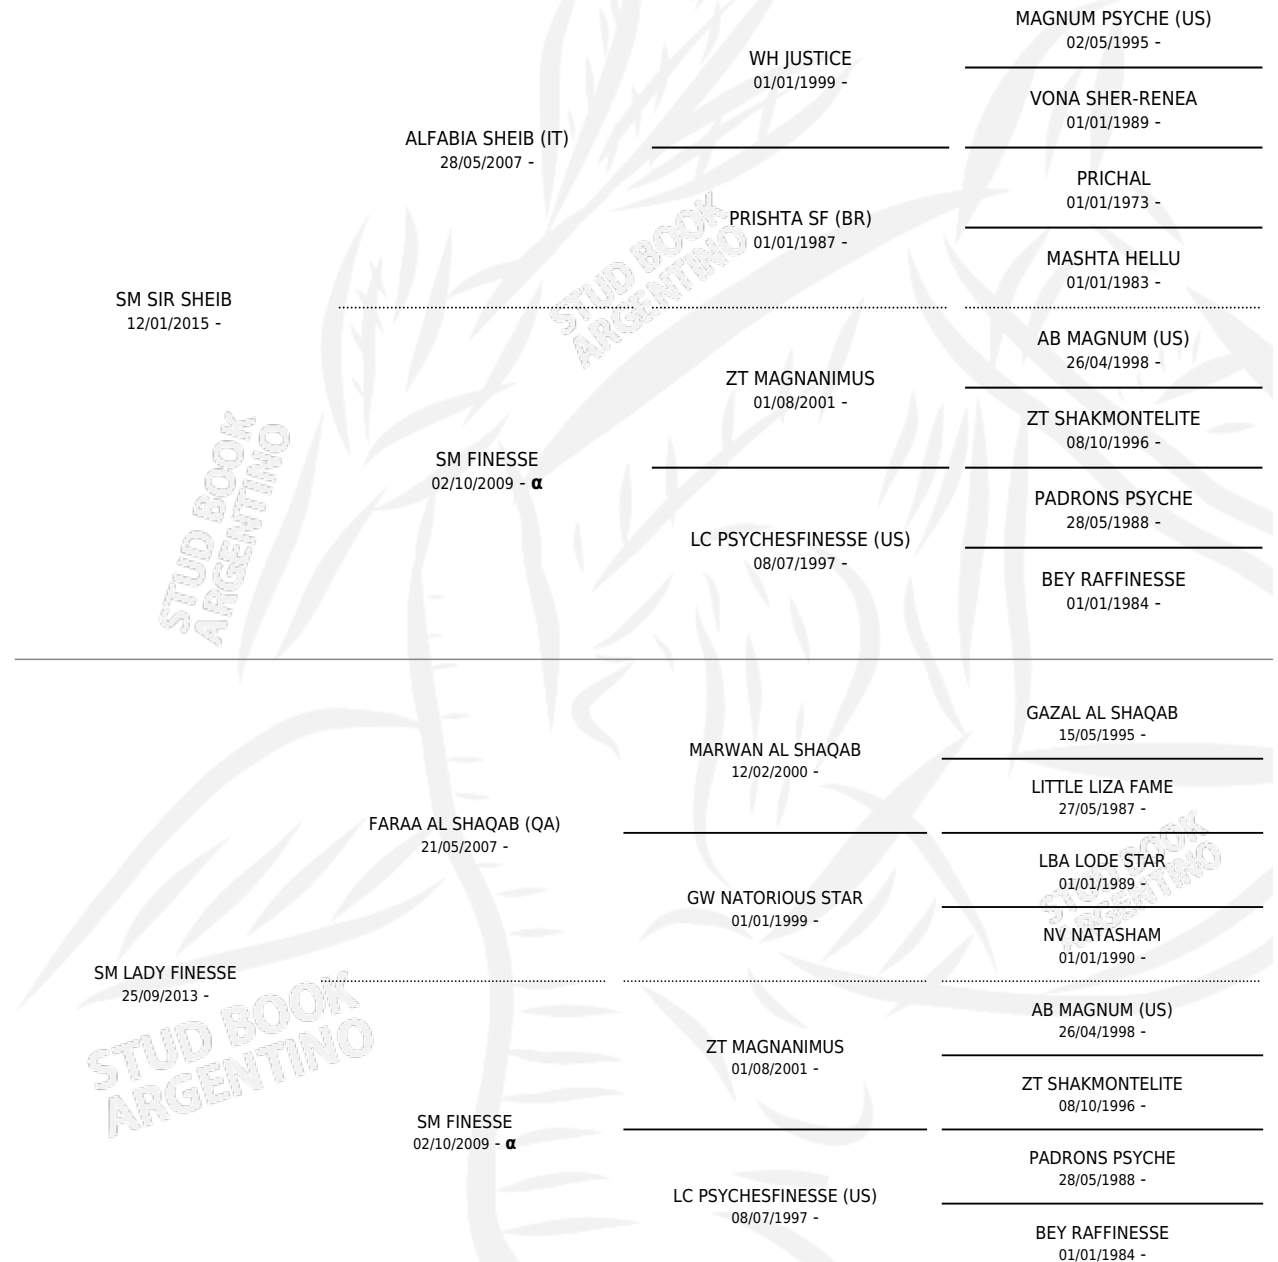

SM WAHED

por SM SIR SHEIB y SM LADY FINESSE por FARAA AL SHAQAB (QA)

Argentina · Macho · Tordillo · AP · 08/03/2022
Familia · Volumen 44

ESTADO

TIPIFICACIÓN SANGUÍNEA	X
TIPIFICACIÓN POR ADN	✓
PASAPORTE	X
IDENTIFICACIÓN POR MICROCHIP	✓
REPRODUCTOR	X

Lugar de nacimiento: Maalesh
Criador: Maalesh

PEDIGREE

INBREEDING : α

SM WAHED

Datos oficiales del Stud Book Argentino

Documento generado el 15/05/2026

studbook.org.ar