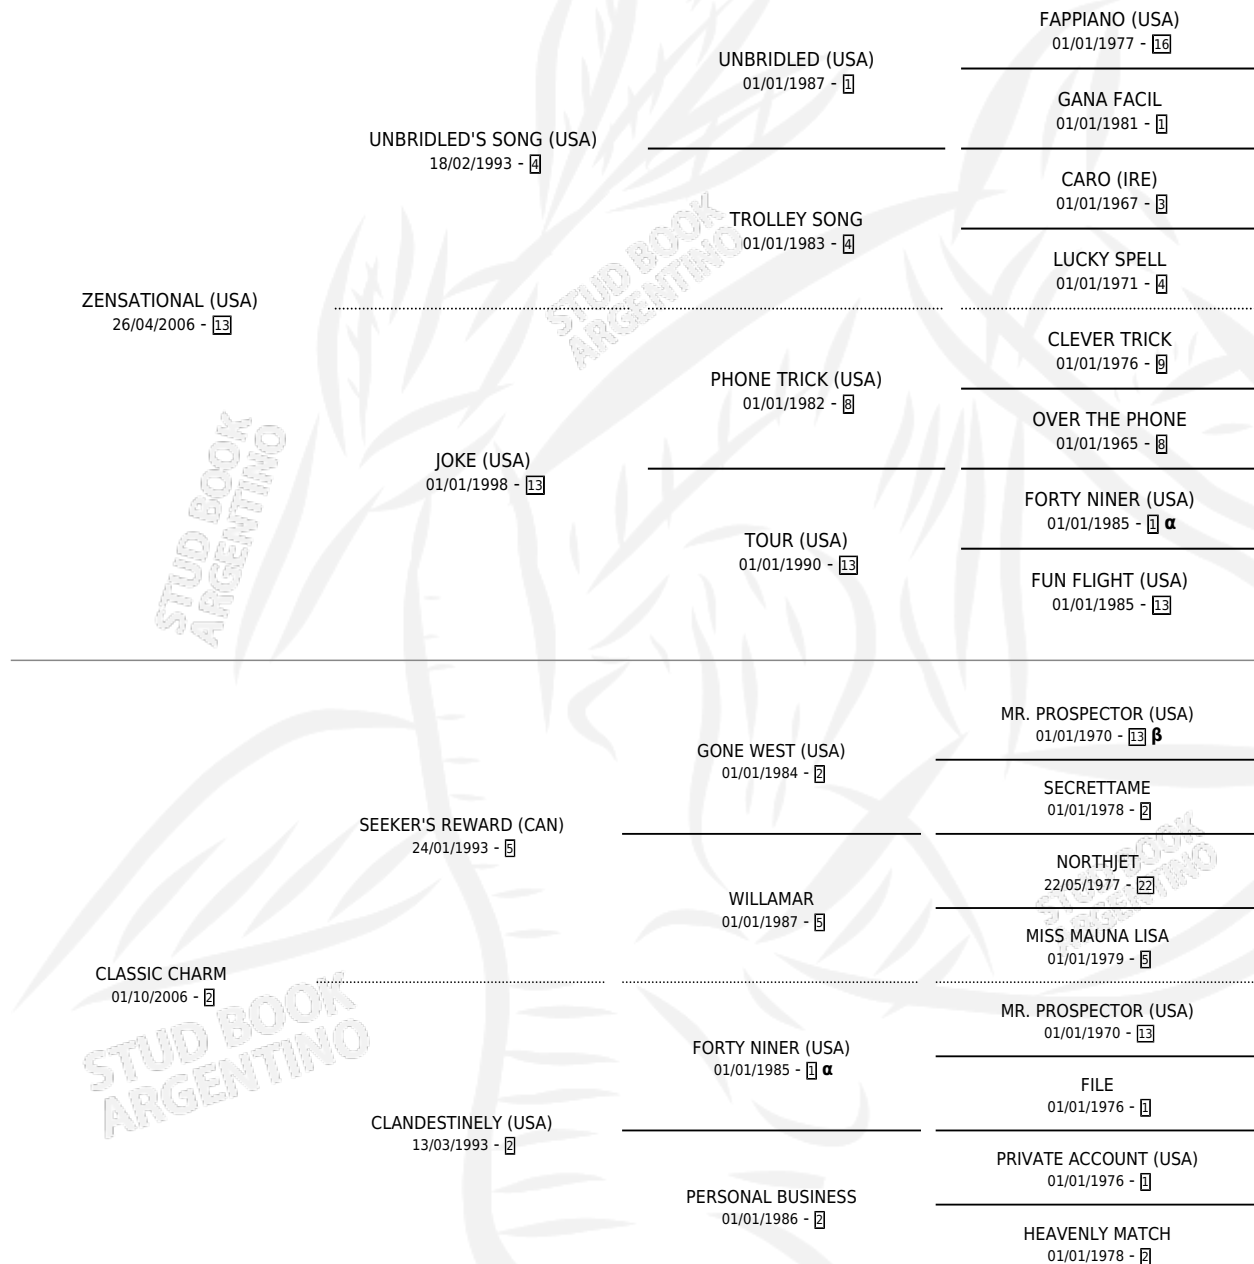

COLLEGE GREY

por ZENSATIONAL (USA) y CLASSIC CHARM por
SEEKER'S REWARD (CAN)

Argentina · Hembra · Tordillo · SP · 20/09/2021
Familia 2-s · Volumen 44

ESTADO

TIPIFICACIÓN SANGUÍNEA	X
TIPIFICACIÓN POR ADN	✓
PASAPORTE	✓
IDENTIFICACIÓN POR MICROCHIP	✓
REPRODUCTOR	X

Lugar de nacimiento: Vikeda
Criador: Vikeda S.R.L.

PEDIGREE

INBREEDING : α, β

COLLEGE GREY

Datos oficiales del Stud Book Argentino

Documento generado el 04/05/2026

studbook.org.ar