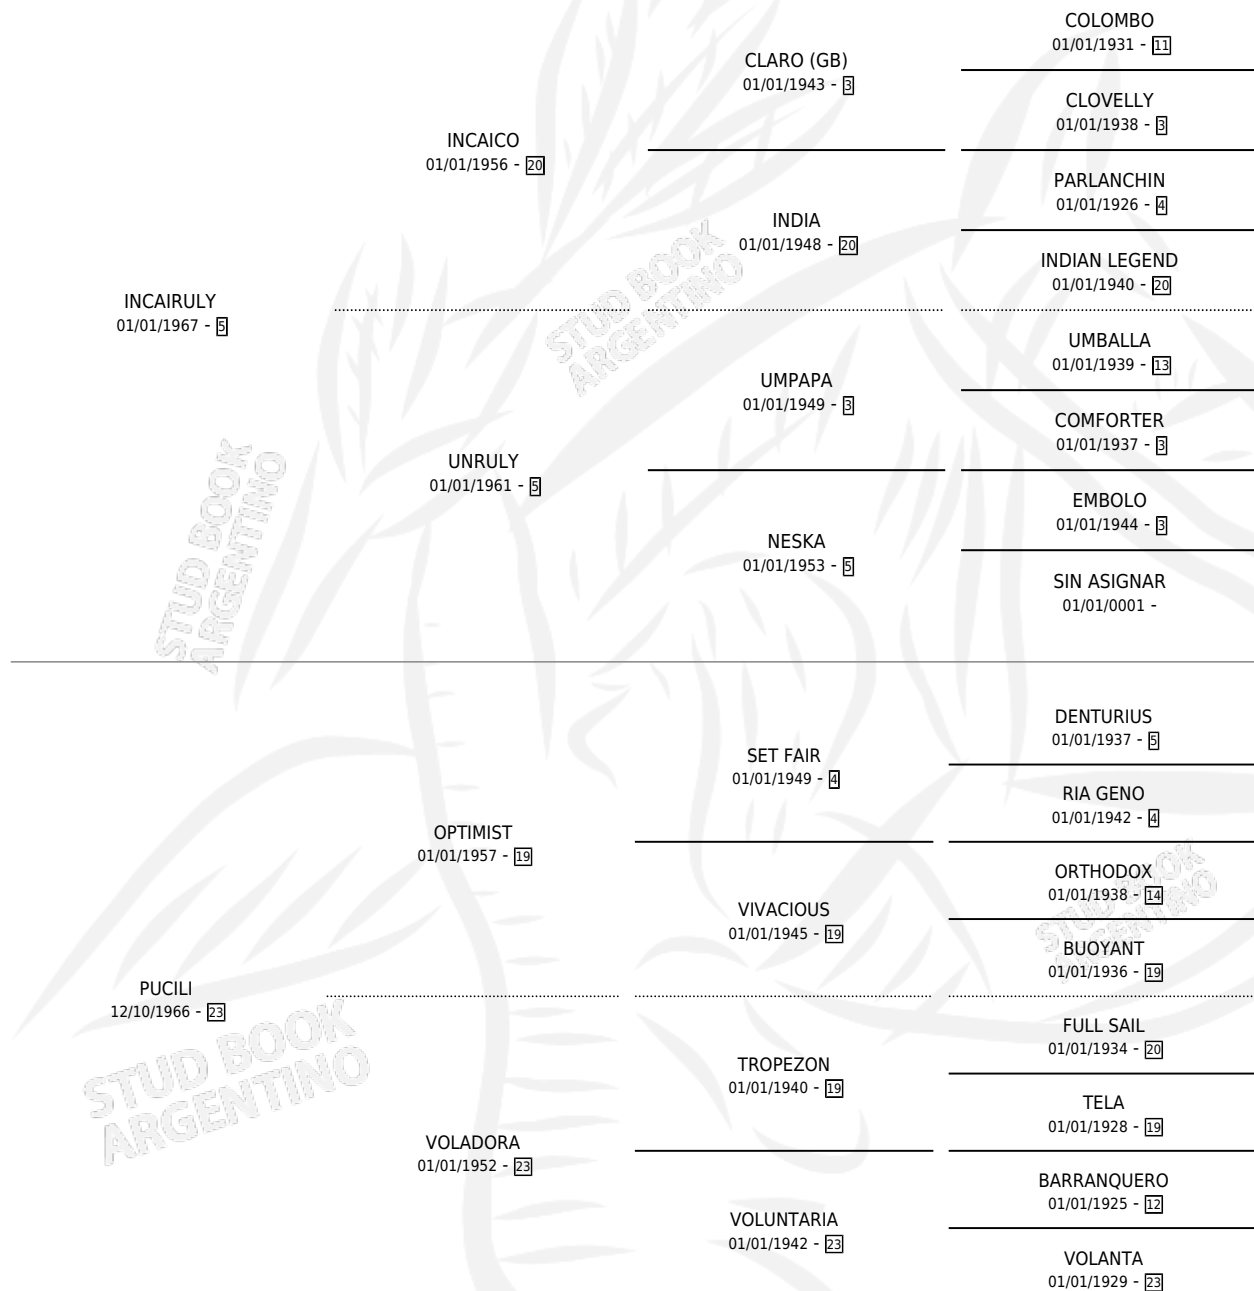

INMOBILE

por INCAIRULY y PUCILI por OPTIMIST

Argentina · Macho · Zaino · SP · 23/08/1978
Familia 23-a · Volumen 30

ESTADO

TIPIFICACIÓN SANGUÍNEA	X
TIPIFICACIÓN POR ADN	X
PASAPORTE	X
IDENTIFICACIÓN POR MICROCHIP	X
REPRODUCTOR	X

Lugar de nacimiento: Campo particular

Criador: Sin dato

PEDIGREE

CAMPAÑA

Solo carreras oficiales de Argentina

POR EDAD

EDAD	CC	1°	2°	3°	4°	5°	NP	CLC	CLG	CLCG1	CLGG1	IMPORTE	GANANCIA / CC
5 AÑOS	1	1	0	0	0	0	0	0	0	0	0	\$0	\$0
TOTALES	1	1	0	0	0	0	0	0	0	0	0	\$0	\$0
%		100%	0.0%	0.0%	0.0%	0.0%	0.0%	0.0%	0.0%	0.0%	0.0%		