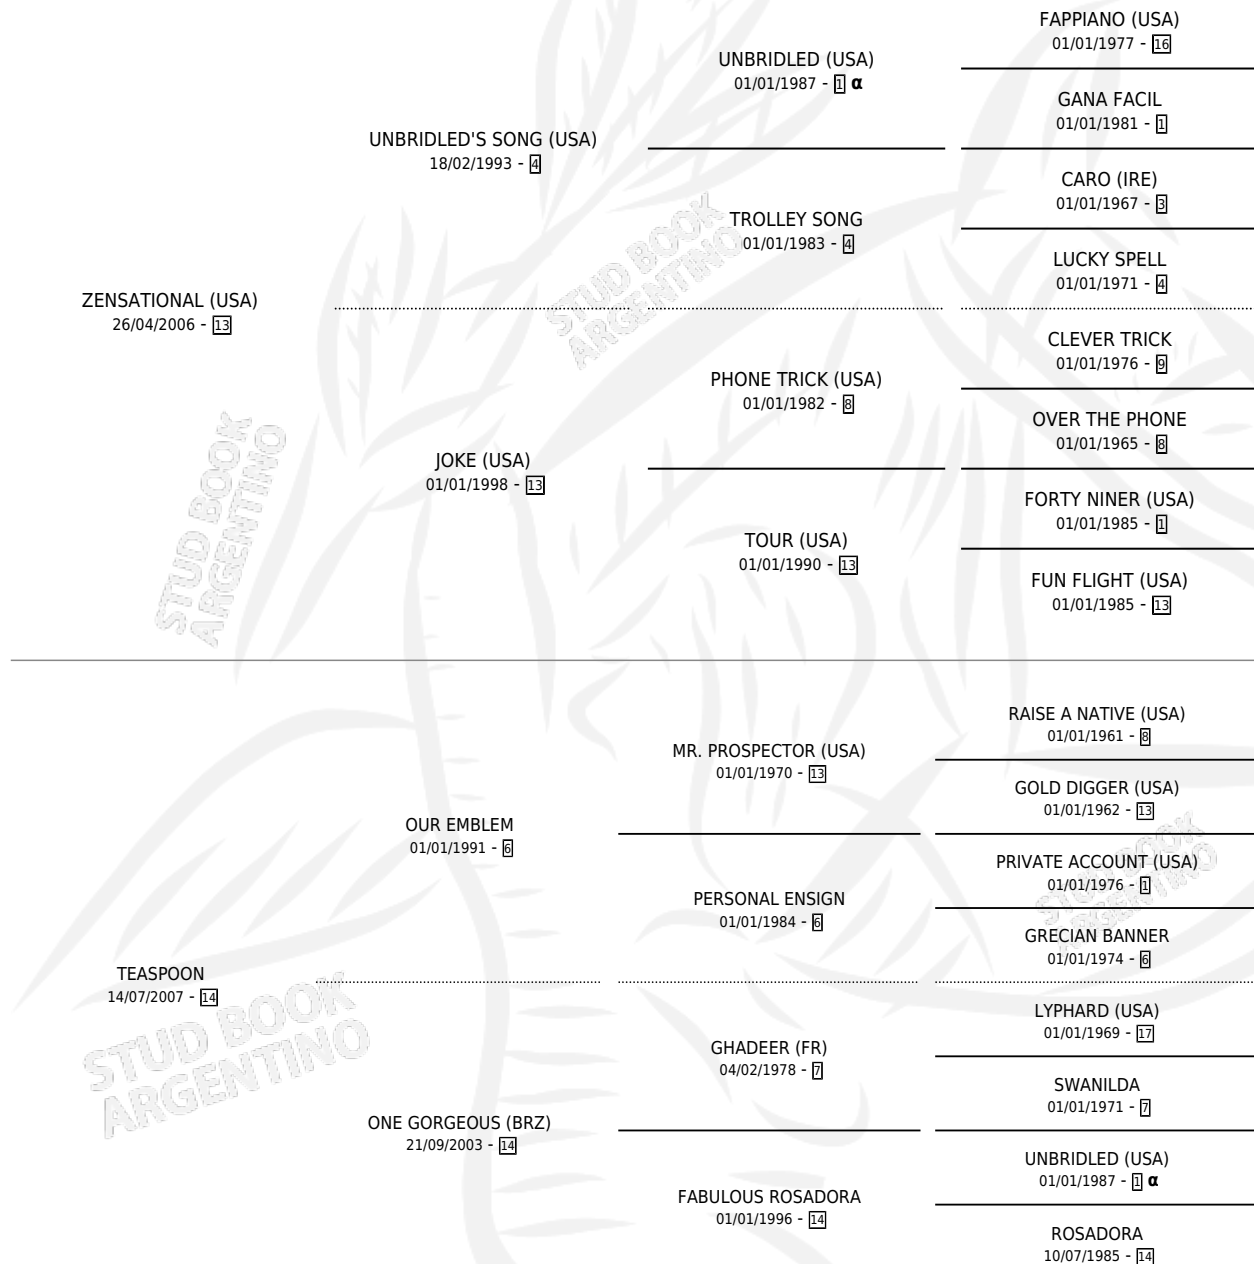

TAQUERA GREY

por ZENSATIONAL (USA) y TEASPOON por OUR EMBLEM

Argentina · Hembra · Tordillo · SP · 06/10/2021
Familia 14-c · Volumen 44

ESTADO

TIPIFICACIÓN SANGUÍNEA	X
TIPIFICACIÓN POR ADN	✓
PASAPORTE	✓
IDENTIFICACIÓN POR MICROCHIP	✓
REPRODUCTOR	X

Lugar de nacimiento: Vikeda
Criador: Vikeda S.R.L.

PEDIGREE

INBREEDING : α