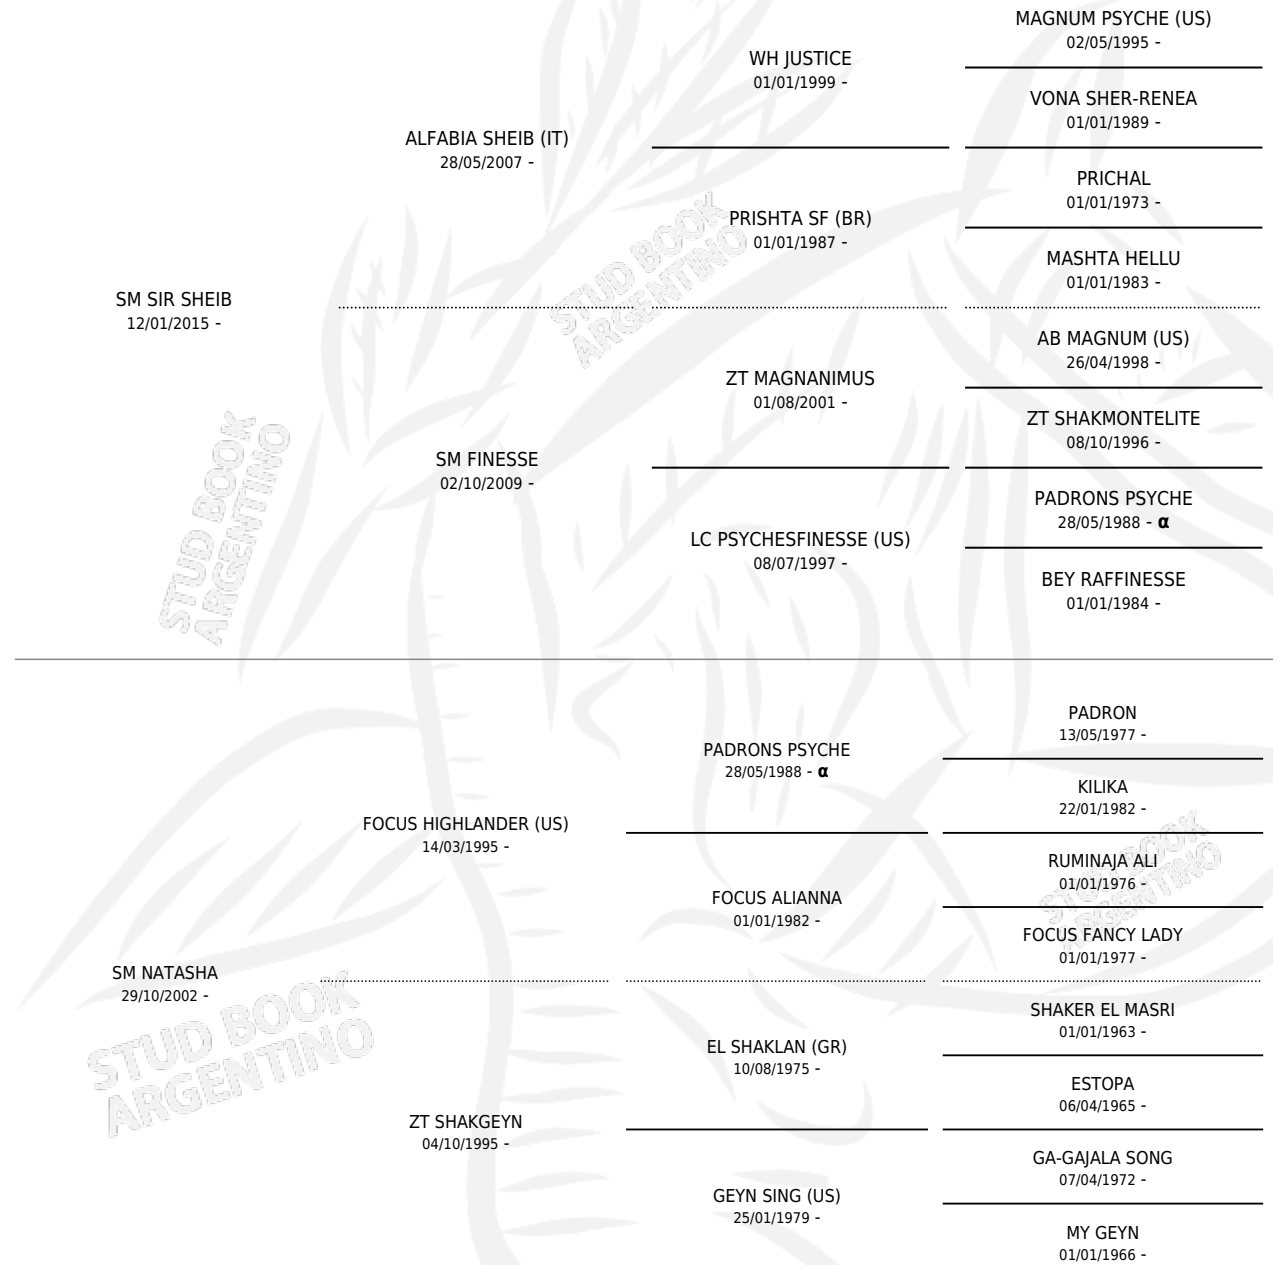

SM ARIELA

por SM SIR SHEIB y SM NATASHA por FOCUS
HIGHLANDER (US)

Argentina · Hembra · Tordillo · AP · 24/02/2022
Familia · Volumen 44

ESTADO

TIPIFICACIÓN SANGUÍNEA	X
TIPIFICACIÓN POR ADN	X
PASAPORTE	X
IDENTIFICACIÓN POR MICROCHIP	X
REPRODUCTOR	X

Lugar de nacimiento: Maalesh
Criador: Maalesh

PEDIGREE

INBREEDING : α

SM ARIELA

Datos oficiales del Stud Book Argentino

Documento generado el 14/05/2026

studbook.org.ar