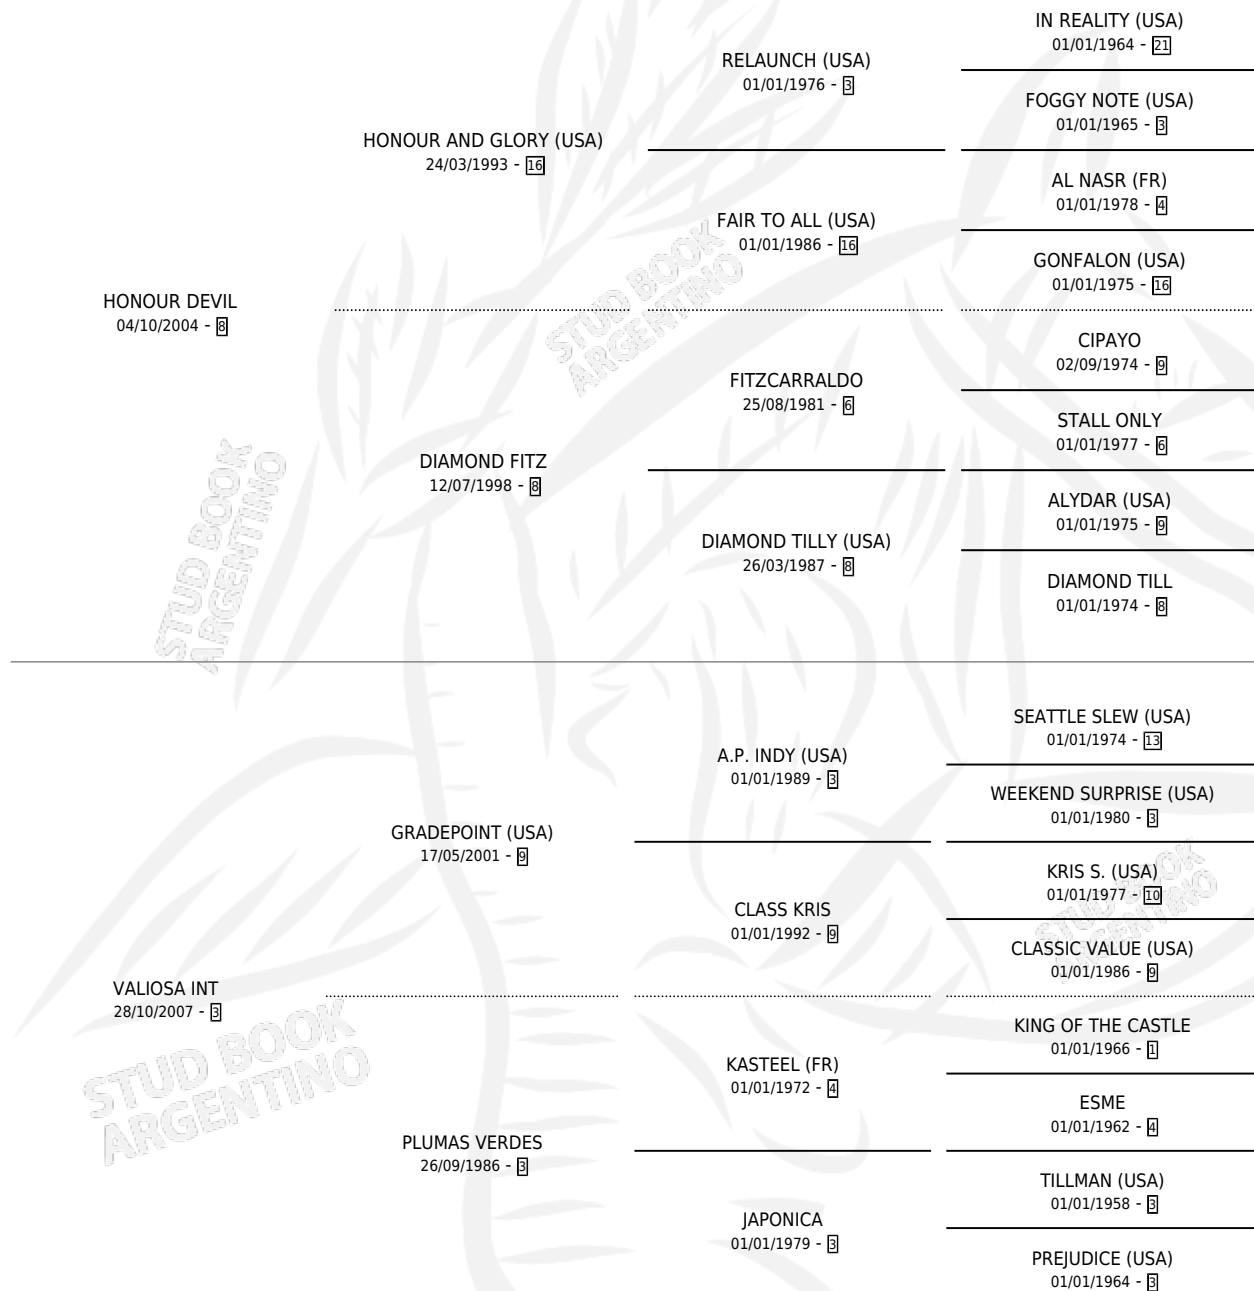

VALUABLE KING

por HONOUR DEVIL y VALIOSA INT por GRADEPOINT (USA)

Argentina · Macho · Zaino Doradillo · SP · 25/10/2021
Familia 3-I · Volumen 44

ESTADO

TIPIFICACIÓN SANGUÍNEA	X
TIPIFICACIÓN POR ADN	✓
PASAPORTE	✓
IDENTIFICACIÓN POR MICROCHIP	✓
REPRODUCTOR	X

Lugar de nacimiento: Aguas Buenas
Criador: La Caballeriza S.A.

PEDIGREE

CAMPAÑA

Solo carreras oficiales de Argentina

POR EDAD

EDAD	CC	1°	2°	3°	4°	5°	NP	CLC	CLG	CLCG1	CLGG1	IMPORTE	GANANCIA / CC
4 AÑOS	3	0	0	0	0	0	3	0	0	0	0	\$0	\$0
TOTALES	3	0	0	0	0	0	3	0	0	0	0	\$0	\$0
%		0.0%	0.0%	0.0%	0.0%	0.0%	100%	0.0%	0.0%	0.0%	0.0%		