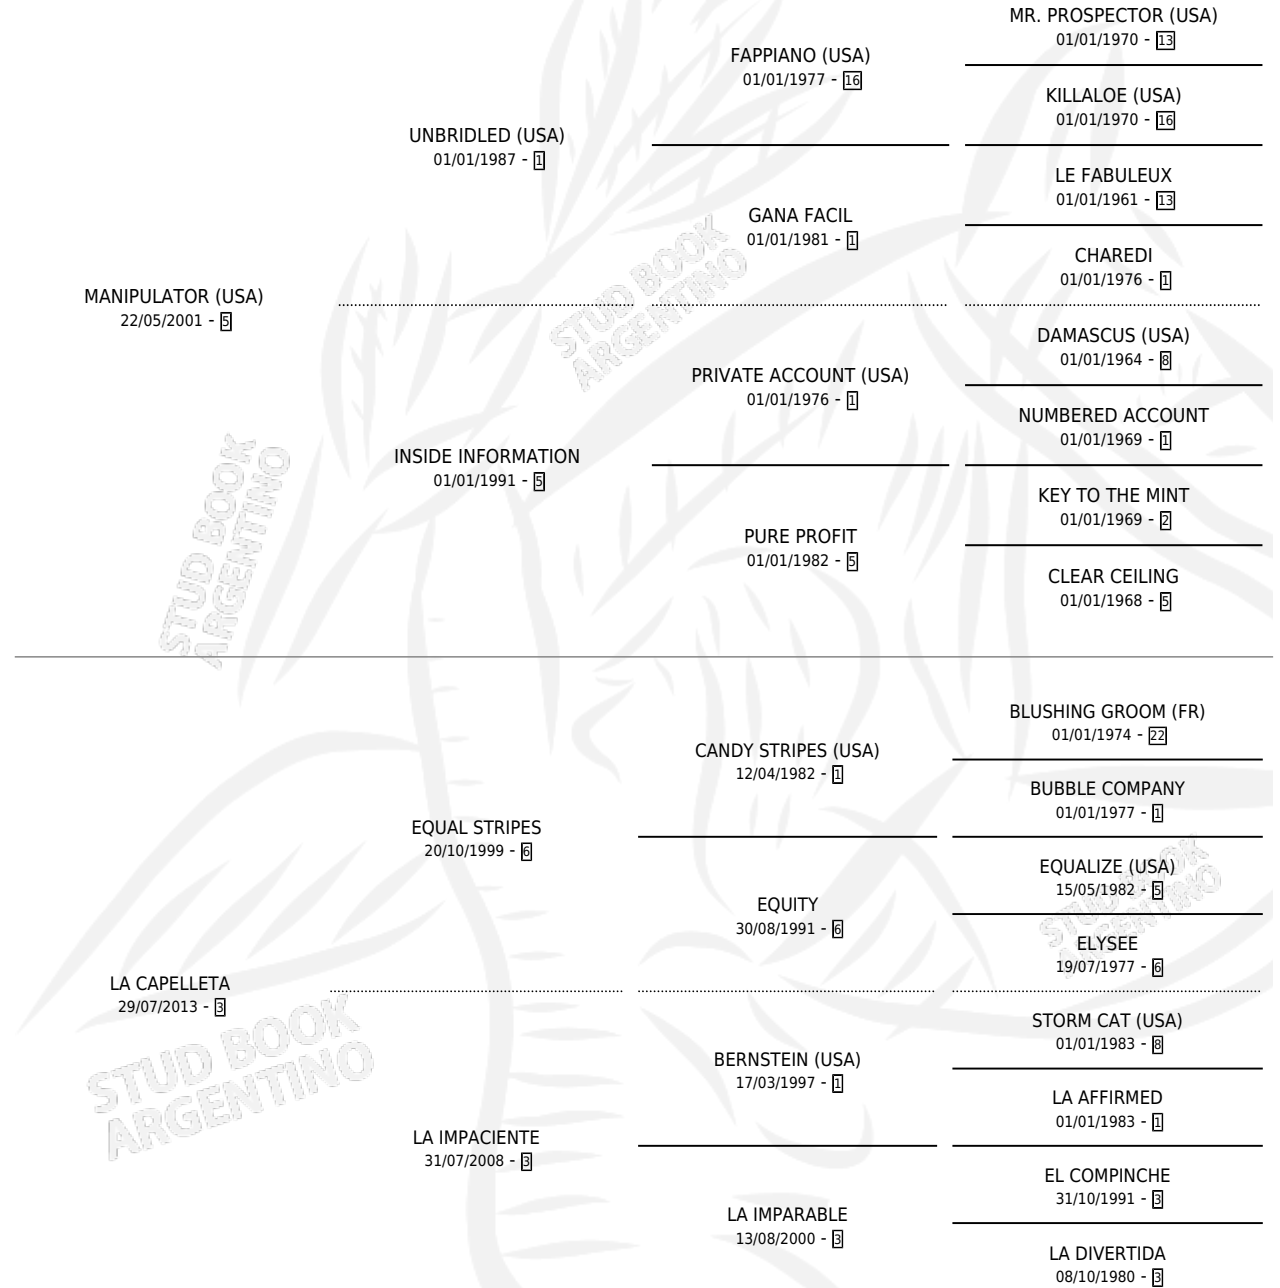

LA GLADIADORA

por **MANIPULATOR (USA)** y **LA CAPELLETA** por **EQUAL STRIPES**

Argentina · Hembra · Zaino Doradillo · SP · 24/10/2021
Familia 3-h · Volumen 44

ESTADO

TIPIFICACIÓN SANGUÍNEA	X
TIPIFICACIÓN POR ADN	✓
PASAPORTE	✓
IDENTIFICACIÓN POR MICROCHIP	✓
REPRODUCTOR	X

Lugar de nacimiento: Ojos Claros

Criador: Ojos Claros

PEDIGREE