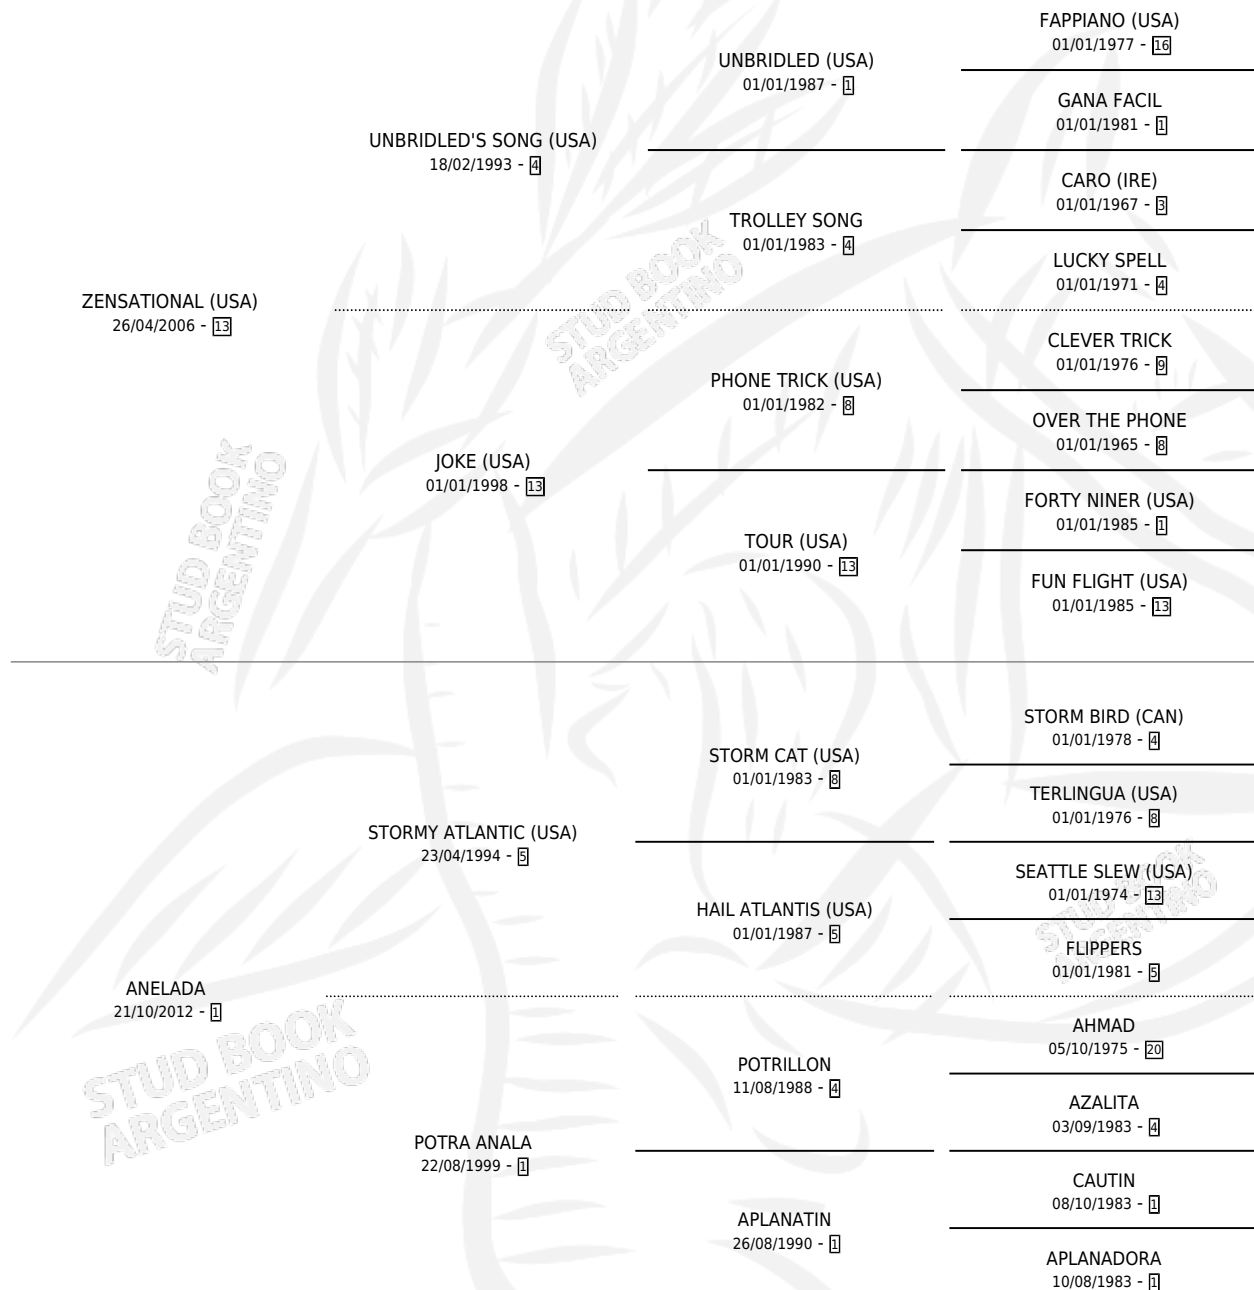

ANELADO SUEÑO

por ZENSATIONAL (USA) y ANELADA por STORMY ATLANTIC (USA)

Argentina · Macho · Tordillo · SP · 21/08/2021
Familia 1-e · Volumen 44

ESTADO

TIPIFICACIÓN SANGUÍNEA	X
TIPIFICACIÓN POR ADN	✓
PASAPORTE	✓
IDENTIFICACIÓN POR MICROCHIP	✓
REPRODUCTOR	X

Lugar de nacimiento: Ojos Claros
Criador: Ojos Claros

PEDIGREE

CAMPAÑA

Solo carreras oficiales de Argentina

POR EDAD

EDAD	CC	1°	2°	3°	4°	5°	NP	CLC	CLG	CLCG1	CLGG1	IMPORTE	GANANCIA / CC
3 AÑOS	7	1	2	0	2	0	2	0	0	0	0	\$6,932,500	\$990,357
4 AÑOS	2	0	1	0	0	0	1	0	0	0	0	\$1,060,000	\$530,000
TOTALES	9	1	3	0	2	0	3	0	0	0	0	\$7,992,500	\$888,056
%		11.1%	33.3%	0.0%	22.2%	0.0%	33.3%	0.0%	0.0%	0.0%	0.0%		

Ganador en Palermo - \$7,992,500, a los 3 años.

POR DISTANCIA

HIPODROMO	CC	1°	2°	3°	4°	5°	NP	CLC	CLG	CLCG1	CLGG1	IMPORTE
PALERMO	9	1	3	0	2	0	3	0	0	0	0	\$7,992,500
1400 MTS	7	1	2	0	1	0	3	0	0	0	0	\$5,912,500
1200 MTS	2	0	1	0	1	0	0	0	0	0	0	\$2,080,000