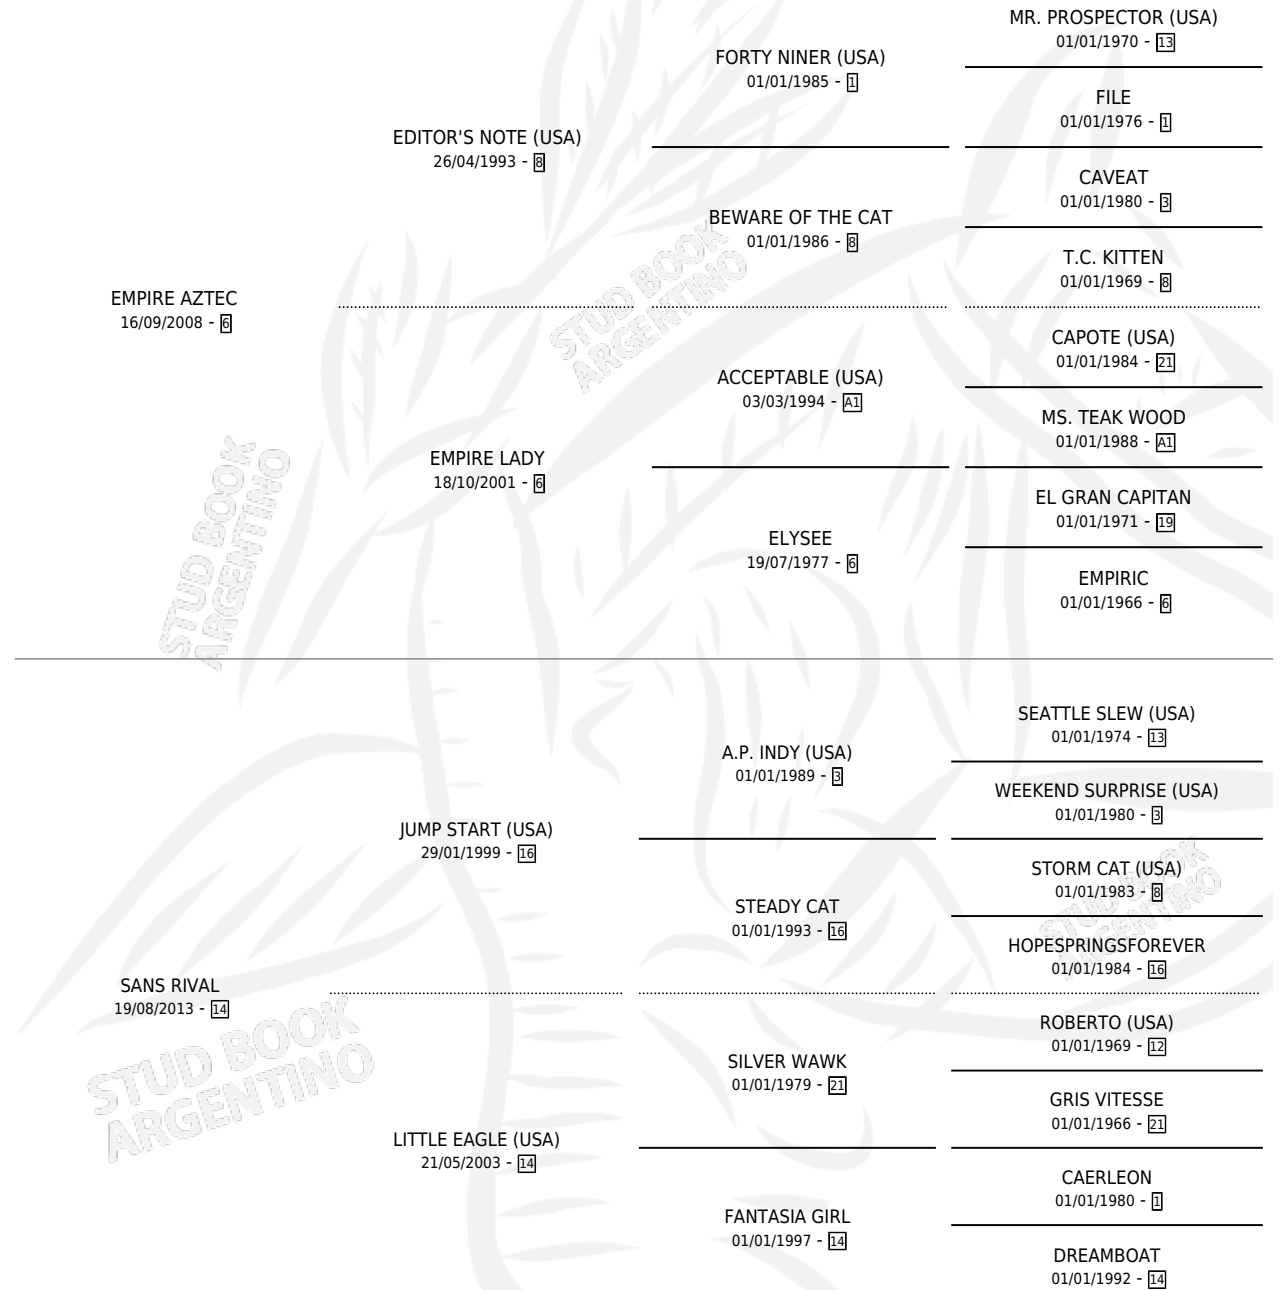

RIVAL AZTECA

por **EMPIRE AZTEC** y **SANS RIVAL** por **JUMP START (USA)**

Argentina · Hembra · Alazan · SP · 04/09/2021
Familia 14-c · Volumen 44

ESTADO

TIPIFICACIÓN SANGUÍNEA	X
TIPIFICACIÓN POR ADN	✓
PASAPORTE	✓
IDENTIFICACIÓN POR MICROCHIP	✓
REPRODUCTOR	X

Lugar de nacimiento: Vadarkblar

Criador: Vadarkblar

PEDIGREE

RIVAL AZTECA

Datos oficiales del Stud Book Argentino

Documento generado el 25/04/2026

studbook.org.ar