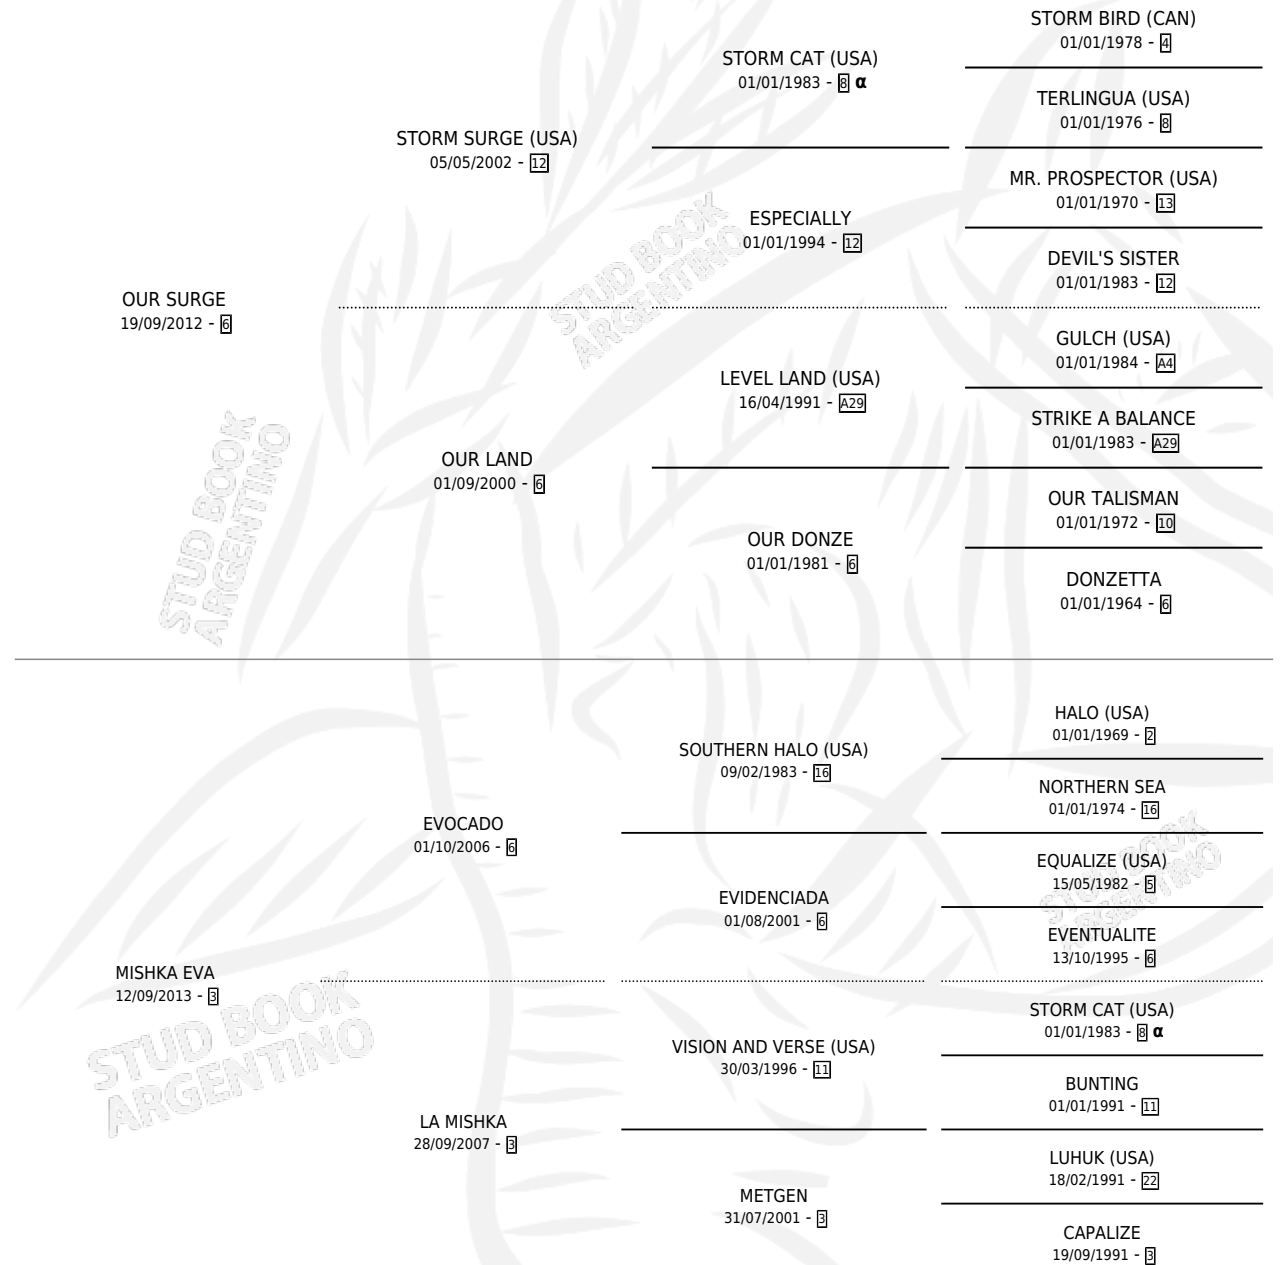

PACHORRIENTO

por **OUR SURGE** y **MISHKA EVA** por **EVOCADO**

Argentina · Macho · Zaino · SP · 03/08/2021
Familia 3-h · Volumen 44

ESTADO

TIPIFICACIÓN SANGUÍNEA	X
TIPIFICACIÓN POR ADN	✓
PASAPORTE	✓
IDENTIFICACIÓN POR MICROCHIP	✓
REPRODUCTOR	X

Lugar de nacimiento: Los Dos Tordos

Criador: Gomez Carlos Alfredo

PEDIGREE

INBREEDING : α

PACHORRIENTO

Datos oficiales del Stud Book Argentino

Documento generado el 06/05/2026

studbook.org.ar