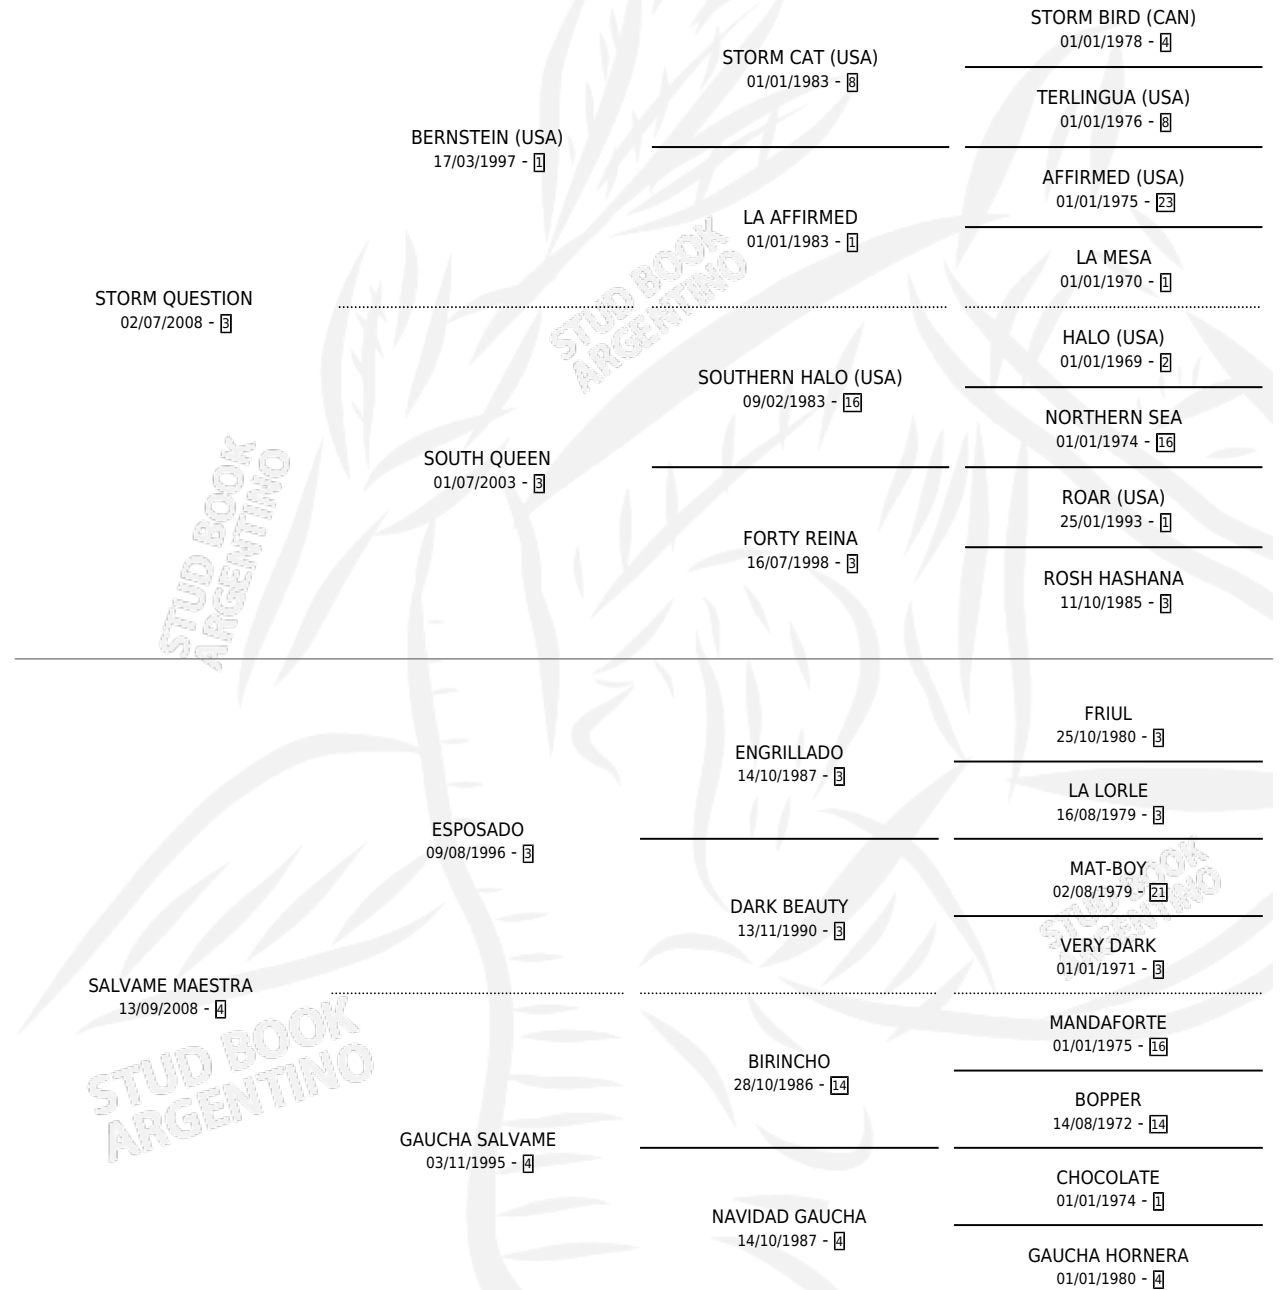

FLOR PARAGUAYA

por **STORM QUESTION** y **SALVAME MAESTRA** por **ESPOSADO**

Argentina · Hembra · Zaino · SP · 30/09/2020
Familia 4-h · Volumen 44

ESTADO

TIPIFICACIÓN SANGUÍNEA	X
TIPIFICACIÓN POR ADN	✓
PASAPORTE	✓
IDENTIFICACIÓN POR MICROCHIP	✓
REPRODUCTOR	X

Lugar de nacimiento: La Rubeta

Criador: Lombardo Hugo Horacio

PEDIGREE