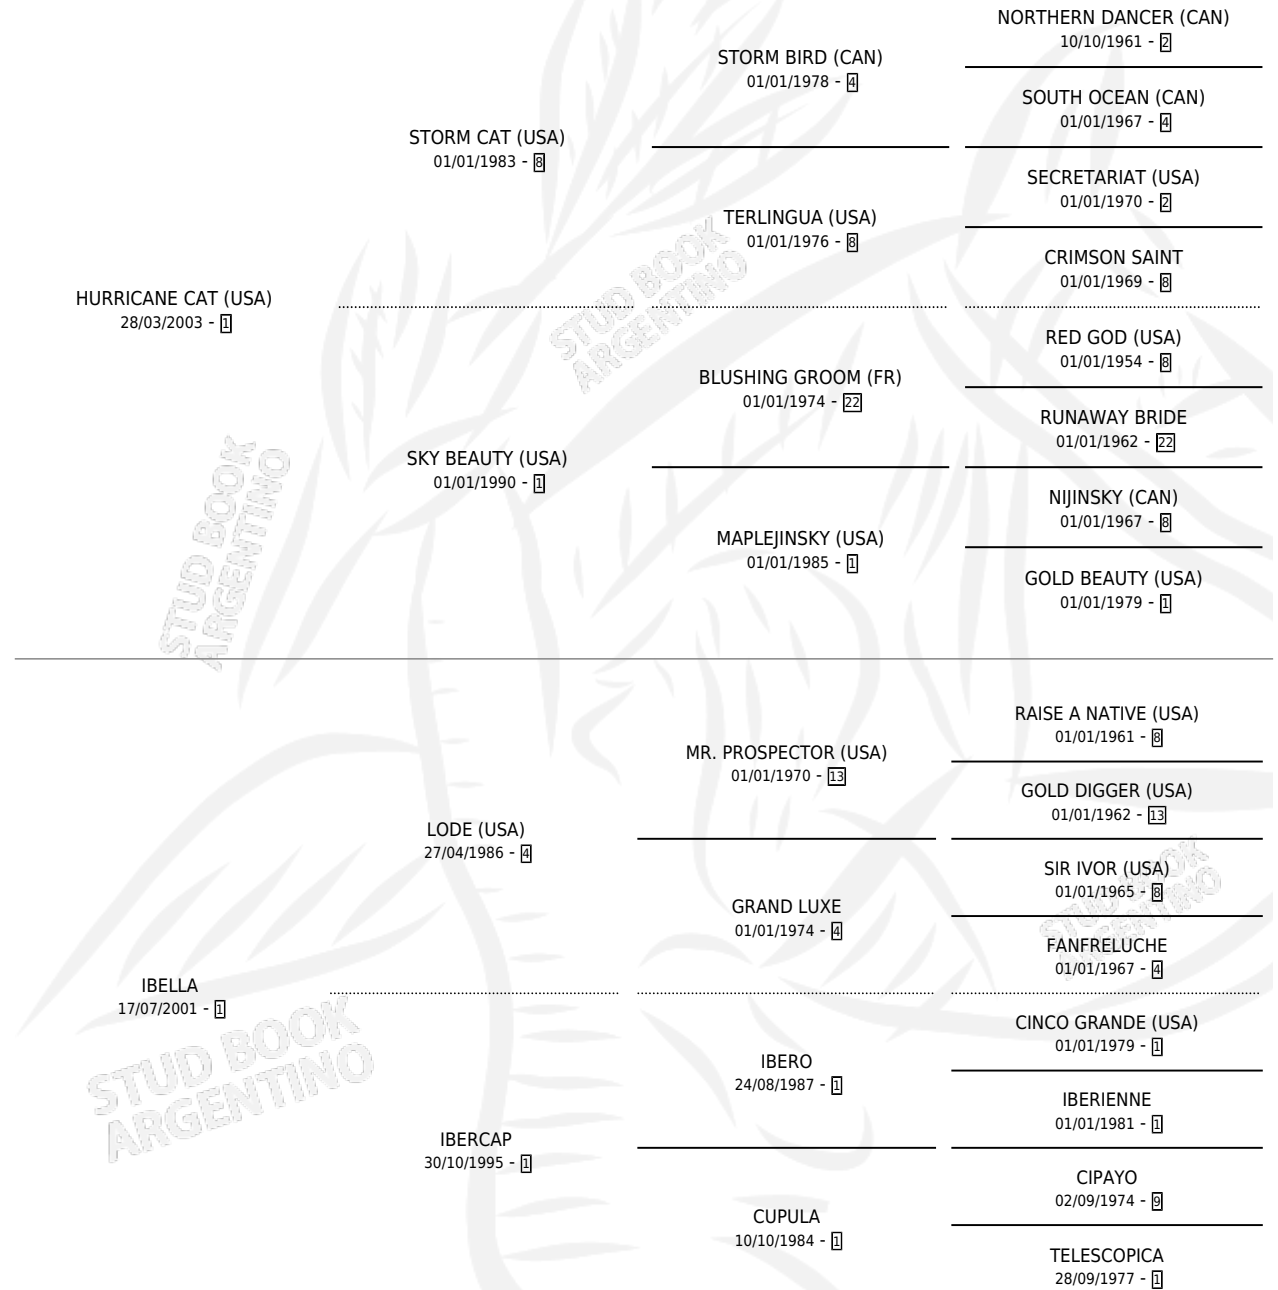

ITAMAE

por HURRICANE CAT (USA) y IBELLA por LODE (USA)

Argentina · Macho · Zaino · SP · 30/08/2020
Familia 1-s · Volumen 44

ESTADO

TIPIFICACIÓN SANGUÍNEA	X
TIPIFICACIÓN POR ADN	✓
PASAPORTE	✓
IDENTIFICACIÓN POR MICROCHIP	✓
REPRODUCTOR	X

Lugar de nacimiento: El Mallin

Criador: El Mallin

PEDIGREE

CAMPAÑA

Solo carreras oficiales de Argentina

POR EDAD

EDAD	CC	1°	2°	3°	4°	5°	NP	CLC	CLG	CLCG1	CLGG1	IMPORTE	GANANCIA / CC
2 AÑOS	2	0	0	0	0	0	2	0	0	0	0	\$0	\$0
3 AÑOS	5	0	0	0	1	1	3	0	0	0	0	\$423,900	\$84,780
4 AÑOS	5	0	0	2	0	0	3	0	0	0	0	\$900,800	\$180,160
TOTALES	12	0	0	2	1	1	8	0	0	0	0	\$1,324,700	\$110,392
%		0.0%	0.0%	16.7%	8.3%	8.3%	66.7%	0.0%	0.0%	0.0%	0.0%		