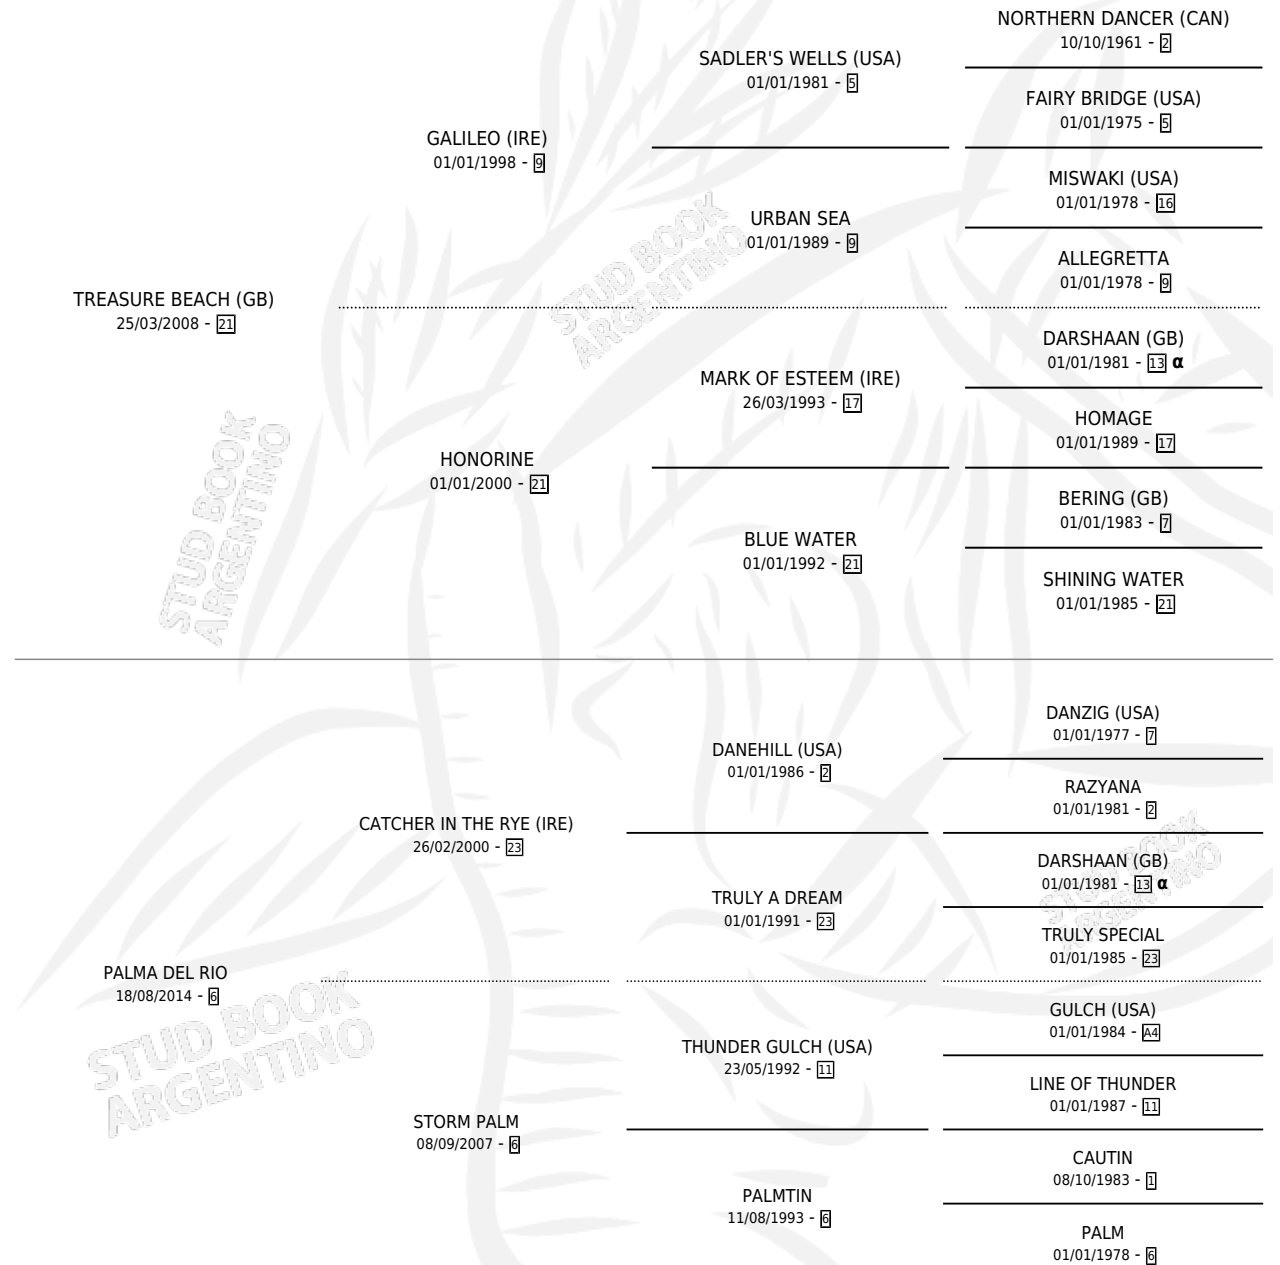

PALMA SOÑADA

por **TREASURE BEACH (GB)** y **PALMA DEL RIO** por
CATCHER IN THE RYE (IRE)

Argentina · Hembra · Zaino · SP · 08/10/2021
Familia 6-e · Volumen 44

ESTADO

TIPIFICACIÓN SANGUÍNEA	X
TIPIFICACIÓN POR ADN	✓
PASAPORTE	✓
IDENTIFICACIÓN POR MICROCHIP	✓
REPRODUCTOR	✓

Lugar de nacimiento: Las Retamas
Criador: Haras Las Retamas S.R.L.

~

HIJOS

	MACHOS	HEMBRAS
1 NACIERON	1	0
SIN ACTUACIONES		

PEDIGREE

INBREEDING : α

S

mientos 1 / Efectividad 100%