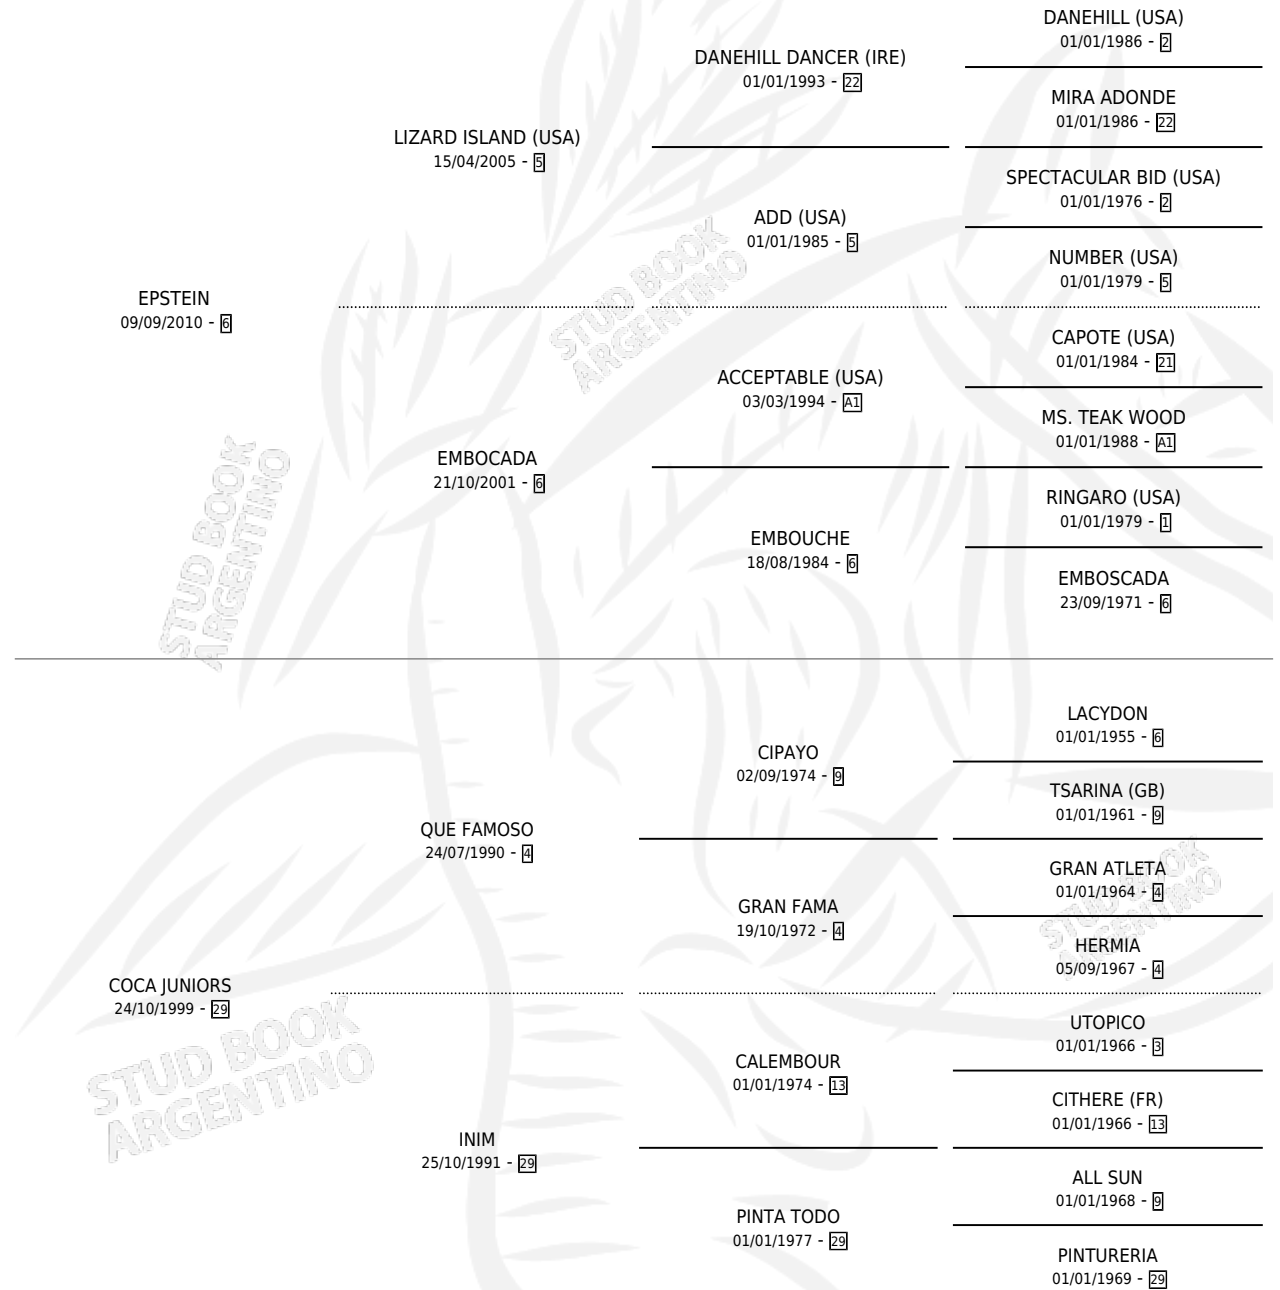

GOBERNADORA BETY

por EPSTEIN y COCA JUNIORS por QUE FAMOSO

Argentina · Hembra · Alazan · SP · 20/11/2020
Familia 29 · Volumen 44

ESTADO

TIPIFICACIÓN SANGUÍNEA	X
TIPIFICACIÓN POR ADN	✓
PASAPORTE	✓
IDENTIFICACIÓN POR MICROCHIP	✓
REPRODUCTOR	X

Lugar de nacimiento: Rq

Criador: Visconti Carlos Fabricio

PEDIGREE

GOBERNADORA BETY

Datos oficiales del Stud Book Argentino

Documento generado el 12/06/2026

studbook.org.ar